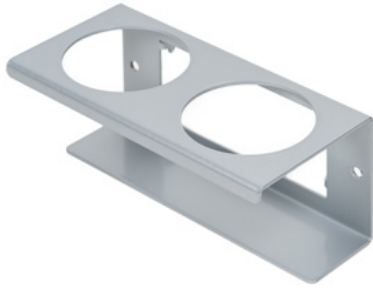

Temiz Kule Flexi gümüş

Ürün numarası:
MYL-10001045

Genişlik:
40 cm

Yükseklik:
190 cm

Ağırlık:
25 kg

Üzerinde 24.12.2023

Açıklama

CleanTower Flexi, farklı temizlik aksesuarlarının gerekli olduğu tüm alanlar için idealdir. İster üretimde, montajda, kalite kontrolde, giden mallarda veya şirketin diğer alanlarında olsun. Akıllı modüler tasarımı sayesinde CleanTower Flexi, bireysel gereksinimlerinizi karşılayacak şekilde özelleştirilebilir ve monte edilebilir. CleanTower Flexi yüksek kaliteli çelikten yapılmıştır.

Zemin sabitlemeleri veya tekerlekler için taban plakasında 5 delik.

Aksesuarlar/Uzantılar

Şut (gri)

Ürün numarası: MYL-30001310
Clean Tower Flexi için uygundur

Kutu tutucu - 1 delik ø 70 mm

Ürün numarası: MYL-30001311
Clean Tower Flexi için uygundur

Kutu tutucu - 2 delik ø 70 mm

Ürün numarası: MYL-30001312
Clean Tower Flexi için uygundur

Şut (gri)

Ürün numarası: MYL-30001414
Clean Tower Flexi için uygundur
örneğin: temizlik bezleri için

Pompa şişesi tutucusu ø 103 mm

Ürün numarası: MYL-30001415

Clean Tower Flexi için uygundur

Boyut: 130 x 130 x 87 mm

Delik boyutu çapı: 103 mm

Kanca (gri)

Ürün numarası: MYL-30001422

Clean Tower Flexi için uygundur

Şut (gri)