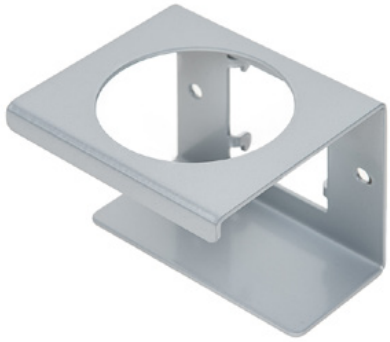

Temiz Kule Flexi gümüş

Ürün numarası:
MYL-10001045

Genişlik:
40 cm

Yükseklik:
190 cm

Ağırlık:
25 kg

Üzerinde 24.12.2023

Açıklama

CleanTower Flexi, farklı temizlik aksesuarlarının gerekli olduğu tüm alanlar için idealdir. İster üretimde, montajda, kalite kontrolde, giden mallarda veya şirketin diğer alanlarında olsun. Akıllı modüler tasarımı sayesinde CleanTower Flexi, bireysel gereksinimlerinizi karşılayacak şekilde özelleştirilebilir ve monte edilebilir. CleanTower Flexi yüksek kaliteli çelikten yapılmıştır.

Zemin sabitlemeleri veya tekerlekler için taban plakasında 5 delik.

Aksesuarlar/Uzantılar

Şut (gri)

Ürün numarası: MYL-30001310
Clean Tower Flexi için uygundur

Kutu tutucu - 1 delik ø 70 mm

Ürün numarası: MYL-30001311
Clean Tower Flexi için uygundur

Kutu tutucu - 2 delik ø 70 mm

Ürün numarası: MYL-30001312
Clean Tower Flexi için uygundur

Şut (gri)

Ürün numarası: MYL-30001414
Clean Tower Flexi için uygundur
örneğin: temizlik bezleri için

Pompa şişesi tutucusu ø 103 mm

Ürün numarası: MYL-30001415

Clean Tower Flexi için uygundur

Boyut: 130 x 130 x 87 mm

Delik boyutu çapı: 103 mm

Kanca (gri)

Ürün numarası: MYL-30001422

Clean Tower Flexi için uygundur

Şut (gri)