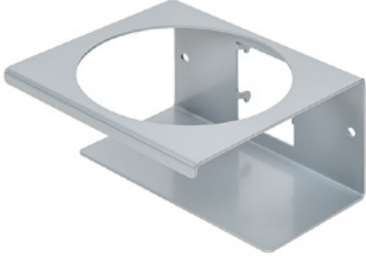

Temiz Kule Flexi gümüş

Ürün numarası:
MYL-10001045

Genişlik:
40 cm

Yükseklik:
190 cm

Ağırlık:
25 kg

Üzerinde 24.12.2023

Açıklama

CleanTower Flexi, farklı temizlik aksesuarlarının gerekli olduğu tüm alanlar için idealdir. İster üretimde, montajda, kalite kontrolde, giden mallarda veya şirketin diğer alanlarında olsun. Akıllı modüler tasarımı sayesinde CleanTower Flexi, bireysel gereksinimlerinizi karşılayacak şekilde özelleştirilebilir ve monte edilebilir. CleanTower Flexi yüksek kaliteli çelikten yapılmıştır.

Zemin sabitlemeleri veya tekerlekler için taban plakasında 5 delik.

Aksesuarlar/Uzantılar

Şut (gri)

Ürün numarası: MYL-30001310
Clean Tower Flexi için uygundur

Kutu tutucu - 1 delik ø 70 mm

Ürün numarası: MYL-30001311
Clean Tower Flexi için uygundur

Kutu tutucu - 2 delik ø 70 mm

Ürün numarası: MYL-30001312
Clean Tower Flexi için uygundur

Şut (gri)

Ürün numarası: MYL-30001414
Clean Tower Flexi için uygundur
örneğin: temizlik bezleri için

Pompa şişesi tutucusu ø 103 mm

Ürün numarası: MYL-30001415

Clean Tower Flexi için uygundur

Boyut: 130 x 130 x 87 mm

Delik boyutu çapı: 103 mm

Kanca (gri)

Ürün numarası: MYL-30001422

Clean Tower Flexi için uygundur

Şut (gri)