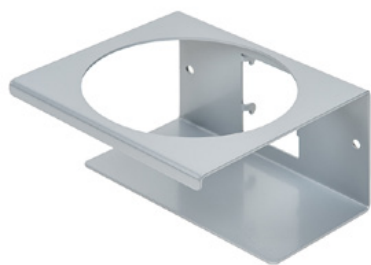

## Tölkkiteline - 2 reikää ø 70 mm

Tuotenumero: MYL-30001312

Sopii Clean Tower Flexi -laitteelle

---

## Kouru (harmaa)

Tuotenumero: MYL-30001414

sopii Clean Tower Flexi -laitteisiin  
esimerkiksi: puhdistusliinoja varten

---

## Pumpun pullonpidike ø 103 mm

Tuotenumero: MYL-30001415

Sopii Clean Tower Flexi -laitteelle

Koko: 130 x 130 x 87 mm

Reiän halkaisija: 103 mm

---