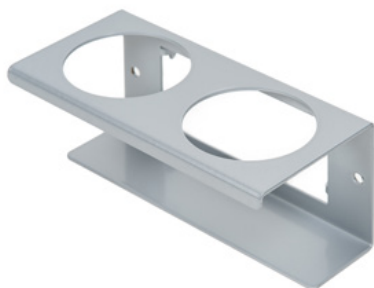

Purgihoidja - 2 auku ø 70 mm

Artikli number: MYL-30001312

Sobib Clean Tower Flexi jaoks