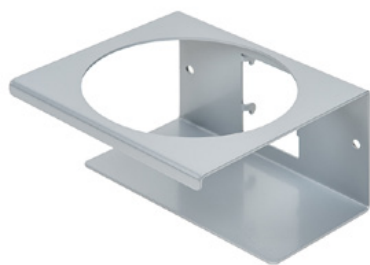

Clean Tower Flexi kollane

Artikli number:

MYL-10001044

Laius:

40 cm

Kõrgus:

190 cm

Kaal:

40 cm pikkune ümmargune alusplaat tagab optimaalse stabiilsuse. CleanTower Flexi küljel on perforitud riba, mille külge saab kinnitada myLean cleanTower Flexi lisatarvikuid.

Sisaldab luuda, tolmulabidat ja käsiharja.

Purgihoidja - 2 auku ø 70 mm

Artikli number: MYL-30001312

Sobib Clean Tower Flexi jaoks

Räästakate (hall)

Artikli number: MYL-30001414

sobib Clean Tower Flexi jaoks
nt: puhastuslappide jaoks

Pumba pudelihoidja ø 103 mm

Artikli number: MYL-30001415

Sobib Clean Tower Flexi jaoks

Suurus: 130 x 130 x 87 mm

Aukude läbimõõt: 103 mm

Konks (hall)

Artikli number: MYL-30001422

Sobib Clean Tower Flexi jaoks

Räästakate (hall)