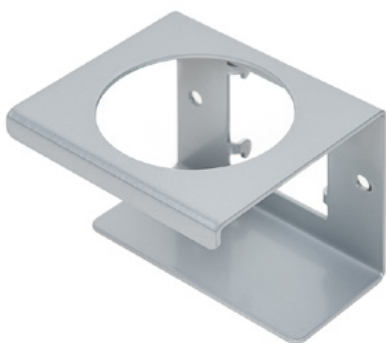

Clean Tower Flexi kollane

Artikli number:

MYL-10001044

Laius:

40 cm

Kõrgus:

190 cm

Kaal:

40 cm pikkune ümmargune alusplaat tagab optimaalse stabiilsuse. CleanTower Flexi küljel on perforitud riba, mille külge saab kinnitada myLean cleanTower Flexi lisatarvikuid.

Sisaldab luuda, tolmulabidat ja käsiharja.

Alusplaadil on 5 auku pörandakinnituste või rataste jaoks.

Räästakate (hall)

Artikli number: MYL-30001310

Sobib Clean Tower Flexi jaoks

Purgihoidja - 1 auk ø 70 mm

Artikli number: MYL-30001311

Sobib Clean Tower Flexi jaoks

Purgihoidja - 2 auku ø 70 mm

Artikli number: MYL-30001312

Sobib Clean Tower Flexi jaoks

Räästakate (hall)

Artikli number: MYL-30001414

sobib Clean Tower Flexi jaoks
nt: puhastuslappide jaoks

Pumba pudelihoidja ø 103 mm