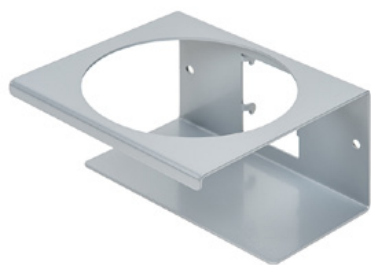

Clean Tower Flexi sárga

Cikkszám:
MYL-10001044

Szélesség:
40 cm

Magasság:
190 cm

Súly:
25 kg

Létrehozta 24.12.2023

Leírás

A CleanTower Flexi ideális minden olyan területre, ahol különböző tisztító tartozékokra van szükség. Legyen szó akár a gyártásról, összeszerelésről, minőségellenőrzésről, árukihozatalról vagy a vállalat egyéb területeiről. Az okos moduláris kialakításnak köszönhetően a CleanTower Flexi testre szabható és összeszerelhető, hogy megfeleljen az Ön egyedi igényeinek. A CleanTower Flexi kiváló minőségű acélból készül.

A 40 cm-es kerek alaplemez optimális stabilitást garantál. A CleanTower Flexi oldalán egy perforált csík található, amelyre a myLean cleanTower Flexi opcionális tartozékai rögzíthetők.

Tartalmazza a seprűt, a szemétlapátot és a kézi kefét.

Konzervdoboz tartó - 2 lyuk ø 70 mm

Cikkszám: MYL-30001312

Alkalmas a Clean Tower Flexi-hez

Csúszda (szürke)

Cikkszám: MYL-30001414

alkalmas a Clean Tower Flexi-hez
pl.: tisztítókendőkhöz

Szivattyú palacktartó ø 103 mm

Cikkszám: MYL-30001415

Alkalmas a Clean Tower Flexi-hez

Méret: 130 x 130 x 87 mm

Lyuk átmérő: 103 mm

Kampó (szürke)

Cikkszám: MYL-30001422

Alkalmas a Clean Tower Flexi-hez

Csúszda (szürke)