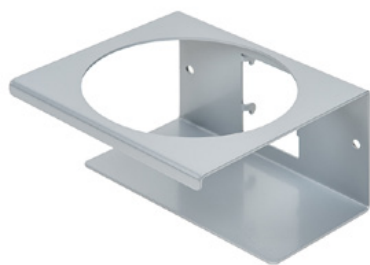

Clean Tower Flexi žltá

Číslo položky:
MYL-10001044

Šírka:
40 cm

Výška:
190 cm

Hmotnosť:
25 kg

Vytvorené 24.12.2023

Popis

CleanTower Flexi je ideálny pre všetky oblasti, kde sa vyžaduje rôzne čistiace príslušenstvo. Či už ide o výrobu, montáž, kontrolu kvality, expedíciu tovaru alebo iné oblasti podniku. Vďaka inteligentnej modulárnej konštrukcii je možné CleanTower Flexi prispôbiť a zostaviť podľa vašich individuálnych požiadaviek. Veža CleanTower Flexi je vyrobená z vysokokvalitnej ocele.

Okrúhla základová doska s priemerom 40 cm zaručuje optimálnu stabilitu. CleanTower Flexi má na bočnej strane perforovanú lištu, na ktorú možno pripevniť voliteľné príslušenstvo pre myLean cleanTower Flexi.

Číslo položky: MYL-30001311

Vhodné pre Clean Tower Flexi

Držiak na plechovky - 2 otvory ø 70 mm

Číslo položky: MYL-30001312

Vhodné pre Clean Tower Flexi

Žľab (sivý)

Číslo položky: MYL-30001414

vhodné pre Clean Tower Flexi
napr.: na čistiace utierky

Držiak na fľašu ø 103 mm

Číslo položky: MYL-30001415

Vhodné pre Clean Tower Flexi

Veľkosť: 130 x 130 x 87 mm

Priemer otvoru: 103 mm

Háčik (sivý)

Číslo položky: MYL-30001422

Vhodné pre Clean Tower Flexi