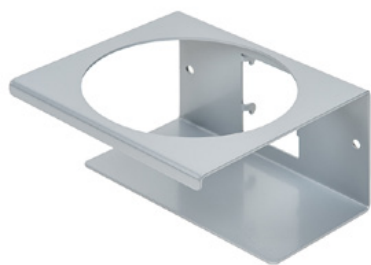

Apvali 40 cm ilgio pagrindo plokštė užtikrina optimalų stabilumą. Šone CleanTower Flexi yra perforuota juosta, prie kurios galima pritvirtinti papildomus myLean cleanTower Flexi priedus.

Komplekte yra šluota, semtuvėlis ir rankinis šepetys.

Pagrindo plokštėje yra 5 skylės grindų tvirtinimo įtaisams arba ratukams.

Atsarginės dalys

Latakas (pilkas)

Prekės numeris: MYL-30001310

Tinka Clean Tower Flexi

Skardinių laikiklis - 1 skylė ø 70 mm

Prekės numeris: MYL-30001311

Tinka Clean Tower Flexi

Skardinių laikiklis - 2 skylės ø 70 mm

Prekės numeris: MYL-30001312

Tinka Clean Tower Flexi

Latakas (pilkas)

Prekės numeris: MYL-30001414

tinka Clean Tower Flexi
pvz.: valymo šluostėms

Siurblio butelio laikiklis ø 103 mm

Prekės numeris: MYL-30001415

Tinka Clean Tower Flexi
Dydis: 130 x 130 x 87 mm
Skylės skersmuo: 103 mm

Kablų laikiklis (pilkas)

Prekės numeris: MYL-30001422

Tinka Clean Tower Flexi