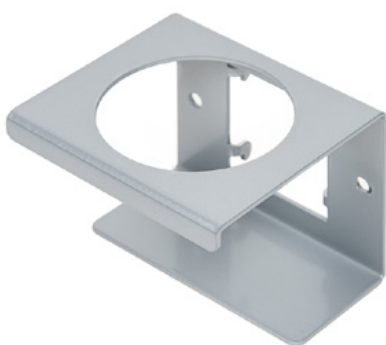

Clean Tower Flexi schwarz

Artikelnummer:

MYL-10001044

Breite:

40 cm

Höhe:

190 cm

Gewicht:

25 kg

Erstellt am 24.12.2023

Beschreibung

Der CleanTower Flexi ist optimal für alle Bereiche wo unterschiedliches Reinigungszubehör benötigt wird. Egal ob in der Fertigung, Montage, Qualitätskontrolle, Warenausgang oder anderen Unternehmensbereichen. Durch seine clevere Modulbauweise kann der CleanTower Flexi individuell auf Ihre Ansprüche angepasst und zusammengestellt werden. Gefertigt wird der CleanTower Flexi aus hochwertigem Stahl.

Inklusive Besen, Kehrschaufel, Handfeger.

5 Bohrungen in Bodenplatte für Bodenbefestigungen oder Rollen.

Ersatzteile

Zubehör/Erweiterungen

Schütte (grau)

Artikelnummer: MYL-30001310
passend zu Clean Tower Flexi

Dosenhalter - 1 Loch ø 70 mm

Artikelnummer: MYL-30001311
passend zu Clean Tower Flexi

Dosenhalter - 2 Loch ø 70 mm

Artikelnummer: MYL-30001312
passend zu Clean Tower Flexi

Schütte (grau)

Artikelnummer: MYL-30001414
passend zu Clean Tower Flexi
z.B.: für Putztücher