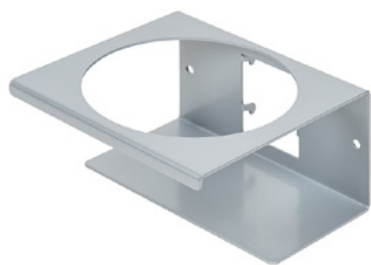

Clean Tower Flexi schwarz

Artikelnummer:

MYL-10001044

Breite:

40 cm

Höhe:

190 cm

Gewicht:

25 kg

Erstellt am 24.12.2023

Beschreibung

Der CleanTower Flexi ist optimal für alle Bereiche wo unterschiedliches Reinigungszubehör benötigt wird. Egal ob in der Fertigung, Montage, Qualitätskontrolle, Warenausgang oder anderen Unternehmensbereichen. Durch seine clevere Modulbauweise kann der CleanTower Flexi individuell auf Ihre Ansprüche angepasst und zusammengestellt werden. Gefertigt wird der CleanTower Flexi aus hochwertigem Stahl.

Dosenhalter - 1 Loch ø 70 mm

Artikelnummer: MYL-30001311
passend zu Clean Tower Flexi

Dosenhalter - 2 Loch ø 70 mm

Artikelnummer: MYL-30001312
passend zu Clean Tower Flexi

Schütte (grau)

Artikelnummer: MYL-30001414
passend zu Clean Tower Flexi
z.B.: für Putztücher

Zubehör/Erweiterungen

Pumpflaschenhalter ø 103 mm

Artikelnummer: MYL-30001415

passend zu Clean Tower Flexi
Größe: 130 x 130 x 87 mm
Lochgröße Durchmesser: 103 mm

Haken (grau)

Artikelnummer: MYL-30001422

passend zu Clean Tower Flexi