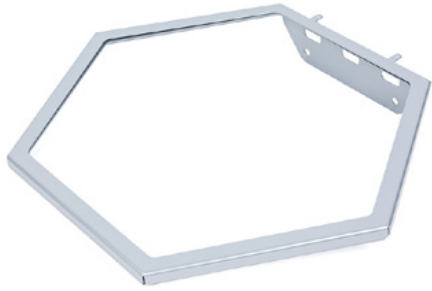

Clean Tower Flexi schwarz

Artikelnummer:

MYL-10001044

Breite:

40 cm

Höhe:

190 cm

Gewicht:

25 kg

Erstellt am 24.12.2023

Beschreibung

Der CleanTower Flexi ist optimal für alle Bereiche wo unterschiedliches Reinigungszubehör benötigt wird. Egal ob in der Fertigung, Montage, Qualitätskontrolle, Warenausgang oder anderen Unternehmensbereichen. Durch seine clevere Modulbauweise kann der CleanTower Flexi individuell auf Ihre Ansprüche angepasst und zusammengestellt werden. Gefertigt wird der CleanTower Flexi aus hochwertigem Stahl.

Zubehör/Erweiterungen

Pumpflaschenhalter ø 103 mm

Artikelnummer: MYL-30001415

passend zu Clean Tower Flexi
Größe: 130 x 130 x 87 mm
Lochgröße Durchmesser: 103 mm

Haken (grau)

Artikelnummer: MYL-30001422

passend zu Clean Tower Flexi

Schütte (grau)

Artikelnummer: MYL-30001440

passend zu Clean Tower Flexi

Dosenhalter - 3 Loch ø 70 mm

Artikelnummer: MYL-30001442

passend zu Clean Tower Flexi

Zubehör/Erweiterungen

Müllbeutelhalter 70 Liter