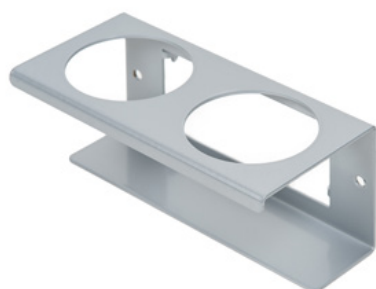

Clean Tower Flexi schwarz

Artikelnummer:

MYL-10001044

Breite:

40 cm

Höhe:

190 cm

Gewicht:

25 kg

Erstellt am 24.12.2023

Beschreibung

Der CleanTower Flexi ist optimal für alle Bereiche wo unterschiedliches Reinigungszubehör benötigt wird. Egal ob in der Fertigung, Montage, Qualitätskontrolle, Warenausgang oder anderen Unternehmensbereichen. Durch seine clevere Modulbauweise kann der CleanTower Flexi individuell auf Ihre Ansprüche angepasst und zusammengestellt werden. Gefertigt wird der CleanTower Flexi aus hochwertigem Stahl.

Inklusive Besen, Kehrschaufel, Handfeger.

5 Bohrungen in Bodenplatte für Bodenbefestigungen oder Rollen.

Ersatzteile

Zubehör/Erweiterungen

Schütte (grau)

Artikelnummer: MYL-30001310
passend zu Clean Tower Flexi

Dosenhalter - 1 Loch ø 70 mm

Artikelnummer: MYL-30001311
passend zu Clean Tower Flexi

Dosenhalter - 2 Loch ø 70 mm

Artikelnummer: MYL-30001312
passend zu Clean Tower Flexi

Schütte (grau)

Artikelnummer: MYL-30001414
passend zu Clean Tower Flexi
z.B.: für Putztücher