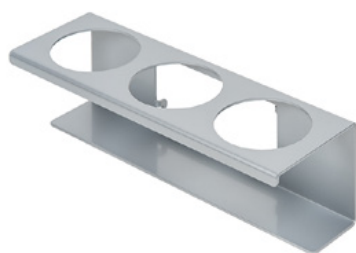

Clean Tower Flexi schwarz

Artikelnummer:

MYL-10001044

Breite:

40 cm

Höhe:

190 cm

Gewicht:

Dosenhalter - 1 Loch ø 70 mm

Artikelnummer: MYL-30001311
passend zu Clean Tower Flexi

Dosenhalter - 2 Loch ø 70 mm

Artikelnummer: MYL-30001312
passend zu Clean Tower Flexi

Schütte (grau)

Artikelnummer: MYL-30001414
passend zu Clean Tower Flexi
z.B.: für Putztücher

Zubehör/Erweiterungen

Pumpflaschenhalter ø 103 mm

Artikelnummer: MYL-30001415

passend zu Clean Tower Flexi
Größe: 130 x 130 x 87 mm
Lochgröße Durchmesser: 103 mm

Haken (grau)

Artikelnummer: MYL-30001422

passend zu Clean Tower Flexi

Schütte (grau)

Artikelnummer: MYL-30001440

passend zu Clean Tower Flexi

Dosenhalter - 3 Loch ø 70 mm

Artikelnummer: MYL-30001442

passend zu Clean Tower Flexi

Zubehör/Erweiterungen

Müllbeutelhalter 70 Liter