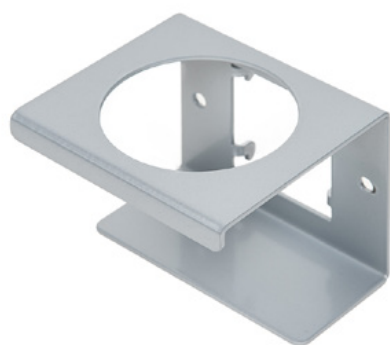

Clean Tower Flexi gul

Artikelnummer:

MYL-10001044

Bredd:

40 cm

Höjd:

190 cm

Vikt:

25 kg

Skapad den 24.12.2023

Beskrivning

CleanTower Flexi är idealisk för alla områden där olika rengöringstillbehör krävs. Oavsett om det gäller produktion, montering, kvalitetskontroll, utgående gods eller andra delar av företaget. Tack vare sin smarta modulära design kan CleanTower Flexi anpassas och monteras för att uppfylla dina individuella krav. CleanTower Flexi är tillverkad av högkvalitativt stål.

Den 40 cm runda bottenplattan garanterar optimal stabilitet. CleanTower Flexi har en perforerad remsa på sidan där de valfria tillbehören till myLean cleanTower Flexi kan fästas.

Inklusive kvast, sopskyffel och handborste.

5 hål i bottenplattan för golvfästen eller hjul.

Reservdelar

Tillbehör/förlängningar

Chute (grå)

Artikelnummer: MYL-30001310

Lämplig för Clean Tower Flexi

Burkhållare - 1 hål ø 70 mm

Artikelnummer: MYL-30001311