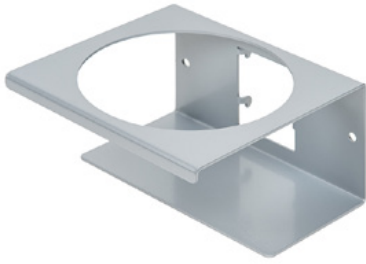

Clean Tower Flexi gul

Artikelnummer:

MYL-10001044

Bredd:

40 cm

Höjd:

190 cm

Vikt:

5 hål i bottenplattan för golvfästen eller hjul.

Reservdelar

Tillbehör/förlängningar

Chute (grå)

Artikelnummer: MYL-30001310

Lämplig för Clean Tower Flexi

Burkhållare - 1 hål ø 70 mm

Artikelnummer: MYL-30001311

Lämplig för Clean Tower Flexi

Burkhållare - 2 hål ø 70 mm

Artikelnummer: MYL-30001312

Lämplig för Clean Tower Flexi

Chute (grå)

Artikelnummer: MYL-30001414

lämplig för Clean Tower Flexi
t.ex.: för rengöringsdukar

Tillbehör/förlängningar

Hållare för pumpflaska ø 103 mm

Artikelnummer: MYL-30001415

Lämplig för Clean Tower Flexi
Storlek: 130 x 130 x 87 mm
Hålstorlek diameter: 103 mm

Krok (grå)

Artikelnummer: MYL-30001422