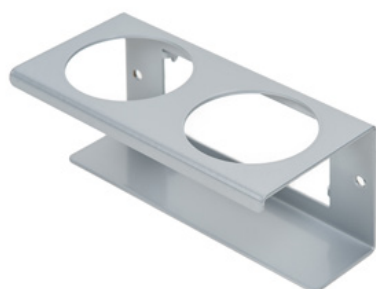

Burkhållare - 2 hål ø 70 mm

Artikelnummer: MYL-30001312

Lämplig för Clean Tower Flexi