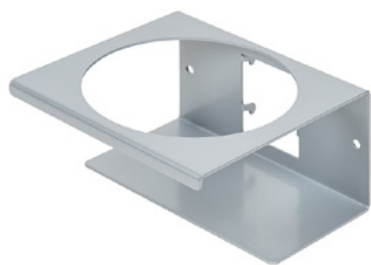

Clean Tower Flexi gul

Varenummer:
MYL-10001044

Bredde:
40 cm

Højde:
190 cm

Vægt:
25 kg

Oprettet 24.12.2023

Beskrivelse

CleanTower Flexi er ideel til alle områder, hvor der er brug for forskelligt rengøringstilbehør. Uanset om det er i produktion, montage, kvalitetskontrol, vareudgang eller andre områder i virksomheden. Takket være det smarte modulære design kan CleanTower Flexi tilpasses og samles, så det opfylder dine individuelle krav. CleanTower Flexi er fremstillet af stål af høj kvalitet.

Den 40 cm runde bundplade garanterer optimal stabilitet. CleanTower Flexi har en perforeret strimmel på siden, hvor det valgfrie tilbehør til myLean cleanTower Flexi kan fastgøres.

Inkluderer kost, fejebakke og håndbørste.

Velegnet til Clean Tower Flexi

Dåseholder - 2 huller ø 70 mm

Varenummer: MYL-30001312

Velegnet til Clean Tower Flexi

Sliske (grå)

Varenummer: MYL-30001414

egnet til Clean Tower Flexi
f.eks.: til rengøringsklude

Pumpeflaskeholder ø 103 mm

Varenummer: MYL-30001415

Velegnet til Clean Tower Flexi

Størrelse: 130 x 130 x 87 mm

Hulstørrelse diameter: 103 mm

Krog (grå)

Varenummer: MYL-30001422

Velegnet til Clean Tower Flexi