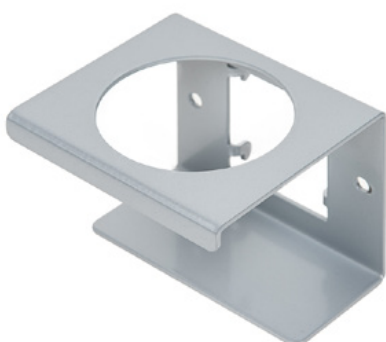

Clean Tower Flexi gul

Varenummer:
MYL-10001044

Bredde:
40 cm

Højde:
190 cm

Vægt:
25 kg

Oprettet 24.12.2023

Beskrivelse

CleanTower Flexi er ideel til alle områder, hvor der er brug for forskelligt rengøringstilbehør. Uanset om det er i produktion, montage, kvalitetskontrol, vareudgang eller andre områder i virksomheden. Takket være det smarte modulære design kan CleanTower Flexi tilpasses og samles, så det opfylder dine individuelle krav. CleanTower Flexi er fremstillet af stål af høj kvalitet.

Den 40 cm runde bundplade garanterer optimal stabilitet. CleanTower Flexi har en perforeret strimmel på siden, hvor det valgfrie tilbehør til myLean cleanTower Flexi kan fastgøres.

Inkluderer kost, fejebakke og håndbørste.

5 huller i bundpladen til gulvfastgørelse eller hjul.

Reserveedele

Tilbehør/forlængelser

Sliske (grå)

Varenummer: MYL-30001310

Velegnet til Clean Tower Flexi

Dåseholder - 1 hul ø 70 mm

Varenummer: MYL-30001311

Velegnet til Clean Tower Flexi

Dåseholder - 2 huller ø 70 mm

Varenummer: MYL-30001312

Velegnet til Clean Tower Flexi

Sliske (grå)

Varenummer: MYL-30001414

egnet til Clean Tower Flexi
f.eks.: til rengøringsklude