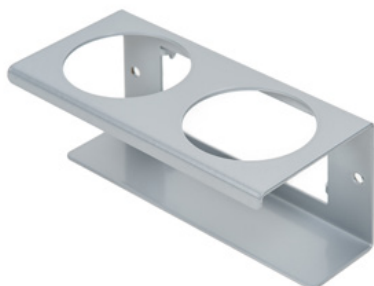

Clean Tower Flexi gul

Varenummer:
MYL-10001044

Bredde:
40 cm

Højde:
190 cm

Vægt:
25 kg

Oprettet 24.12.2023

Beskrivelse

CleanTower Flexi er ideel til alle områder, hvor der er brug for forskelligt rengøringstilbehør. Uanset om det er i produktion, montage, kvalitetskontrol, vareudgang eller andre områder i virksomheden. Takket være det smarte modulære design kan CleanTower Flexi tilpasses og samles, så det opfylder dine individuelle krav. CleanTower Flexi er fremstillet af stål af høj kvalitet.

Den 40 cm runde bundplade garanterer optimal stabilitet. CleanTower Flexi har en perforeret strimmel på siden, hvor det valgfrie tilbehør til myLean cleanTower Flexi kan fastgøres.

Inkluderer kost, fejebakke og håndbørste.

5 huller i bundpladen til gulvfastgørelse eller hjul.

Reserveedele

Tilbehør/forlængelser

Sliske (grå)

Varenummer: MYL-30001310

Velegnet til Clean Tower Flexi

Dåseholder - 1 hul ø 70 mm

Varenummer: MYL-30001311

Velegnet til Clean Tower Flexi

Dåseholder - 2 huller ø 70 mm

Varenummer: MYL-30001312

Velegnet til Clean Tower Flexi

Sliske (grå)

Varenummer: MYL-30001414

egnet til Clean Tower Flexi
f.eks.: til rengøringsklude