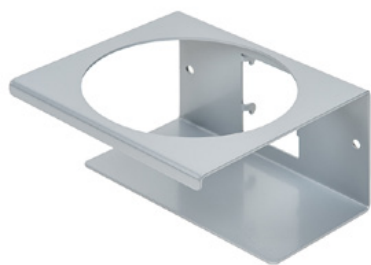

Clean Tower Flexi gul

Varenummer:
MYL-10001044

Bredde:
40 cm

Høyde:
190 cm

Vekt:
25 kg

Opprettet 24.12.2023

Beskrivelse

CleanTower Flexi er ideell for alle områder der det er behov for ulike typer rengjøringsutstyr. Enten det dreier seg om produksjon, montering, kvalitetskontroll, utgående varer eller andre områder i bedriften. Takket være den smarte modulære konstruksjonen kan CleanTower Flexi tilpasses og settes sammen etter dine individuelle behov. CleanTower Flexi er laget av stål av høy kvalitet.

5 hull i bunnplaten for gulvfeste eller hjul.

Reservedeler

Tilbehør/utvidelser

Rute (grå)

Varenummer: MYL-30001310

Egnet for Clean Tower Flexi

Bokseholder - 1 hull ø 70 mm

Varenummer: MYL-30001311

Egnet for Clean Tower Flexi

Bokseholder - 2 hull ø 70 mm

Varenummer: MYL-30001312

Egnet for Clean Tower Flexi

Rute (grå)

Varenummer: MYL-30001414

egnet for Clean Tower Flexi
f.eks. til rengjøringskluter

Pumpeflaskeholder ø 103 mm

Varenummer: MYL-30001415

Passer til Clean Tower Flexi
Størrelse: 130 x 130 x 87 mm
Hulldiameter: 103 mm

Krok (grå)

Varenummer: MYL-30001422

Egnet for Clean Tower Flexi

Rute (grå)

Varenummer: MYL-30001440

Egnet for Clean Tower Flexi