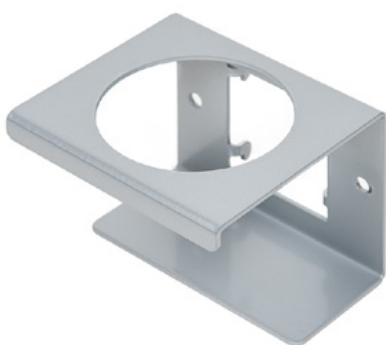

Clean Tower Flexi gul

Varenummer:
MYL-10001044

Bredde:
40 cm

Høyde:
190 cm

Vekt:
25 kg

Opprettet 24.12.2023

Beskrivelse

CleanTower Flexi er ideell for alle områder der det er behov for ulike typer rengjøringsutstyr. Enten det dreier seg om produksjon, montering, kvalitetskontroll, utgående varer eller andre områder i bedriften. Takket være den smarte modulære konstruksjonen kan CleanTower Flexi tilpasses og settes sammen etter dine individuelle behov. CleanTower Flexi er laget av stål av høy kvalitet.

Den 40 cm runde bunnplaten garanterer optimal stabilitet. CleanTower Flexi har en perforert stripe på siden som det valgfrie tilbehøret til myLean cleanTower Flexi kan festes på.

Inkluderer kost, feiebrett og håndkost.

5 hull i bunnplaten for gulvfeste eller hjul.

Reservedeler

Tilbehør/utvidelser

Rute (grå)

Varenummer: MYL-30001310

Egnet for Clean Tower Flexi

Bokseholder - 1 hull ø 70 mm

Varenummer: MYL-30001311

Egnet for Clean Tower Flexi

Bokseholder - 2 hull ø 70 mm

Varenummer: MYL-30001312

Egnet for Clean Tower Flexi

Rute (grå)

Varenummer: MYL-30001414

egnet for Clean Tower Flexi
f.eks. til rengjøringskluter

Pumpeflaskeholder ø 103 mm