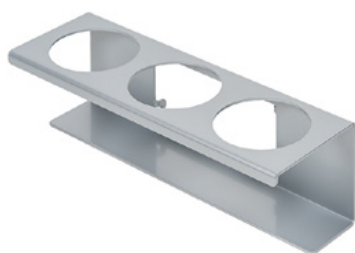

Clean Tower Flexi gul

Varenummer:
MYL-10001044

Bredde:
40 cm

Høyde:
190 cm

Vekt:
25 kg

Opprettet 24.12.2023

Beskrivelse

CleanTower Flexi er ideell for alle områder der det er behov for ulike typer rengjøringsutstyr. Enten det dreier seg om produksjon, montering, kvalitetskontroll, utgående varer eller andre områder i bedriften. Takket være den smarte modulære konstruksjonen kan CleanTower Flexi tilpasses og settes sammen etter dine individuelle behov. CleanTower Flexi er laget av stål av høy kvalitet.

Egnet for Clean Tower Flexi

Bokseholder - 2 hull ø 70 mm

Varenummer: MYL-30001312

Egnet for Clean Tower Flexi

Rute (grå)

Varenummer: MYL-30001414

egnet for Clean Tower Flexi
f.eks. til rengjøringskluter

Pumpeflaskeholder ø 103 mm

Varenummer: MYL-30001415

Passer til Clean Tower Flexi
Størrelse: 130 x 130 x 87 mm
Hulldiameter: 103 mm

Krok (grå)

Varenummer: MYL-30001422

Egnet for Clean Tower Flexi

Rute (grå)

Varenummer: MYL-30001440

Egnet for Clean Tower Flexi

Bokseholder - 3 hull ø 70 mm

Varenummer: MYL-30001442

Egnet for Clean Tower Flexi

Søppelpose 70 liter

Varenummer: MYL-30001504

Egnet for Clean Tower Flexi

Krok

Varenummer: MYL-30001506