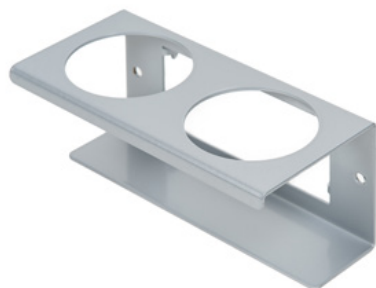

Clean Tower Flexi gul

Varenummer:
MYL-10001044

Bredde:
40 cm

Høyde:
190 cm

Vekt:
25 kg

Opprettet 24.12.2023

Beskrivelse

CleanTower Flexi er ideell for alle områder der det er behov for ulike typer rengjøringsutstyr. Enten det dreier seg om produksjon, montering, kvalitetskontroll, utgående varer eller andre områder i bedriften. Takket være den smarte modulære konstruksjonen kan CleanTower Flexi tilpasses og settes sammen etter dine individuelle behov. CleanTower Flexi er laget av stål av høy kvalitet.

Den 40 cm runde bunnplaten garanterer optimal stabilitet. CleanTower Flexi har en perforert stripe på siden som det valgfrie tilbehøret til myLean cleanTower Flexi kan festes på.

Inkluderer kost, feiebrett og håndkost.

5 hull i bunnplaten for gulvfeste eller hjul.

Reservedeler

Tilbehør/utvidelser

Rute (grå)

Varenummer: MYL-30001310

Egnet for Clean Tower Flexi

Bokseholder - 1 hull ø 70 mm

Varenummer: MYL-30001311

Egnet for Clean Tower Flexi

Bokseholder - 2 hull ø 70 mm

Varenummer: MYL-30001312

Egnet for Clean Tower Flexi

Rute (grå)

Varenummer: MYL-30001414

egnet for Clean Tower Flexi
f.eks. til rengjøringskluter

Pumpeflaskeholder ø 103 mm