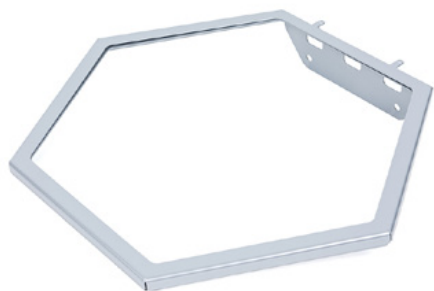

Clean Tower Flexi gul

Varenummer:
MYL-10001044

Bredde:
40 cm

Høyde:
190 cm

Vekt:
25 kg

Opprettet 24.12.2023

Beskrivelse

CleanTower Flexi er ideell for alle områder der det er behov for ulike typer rengjøringsutstyr. Enten det dreier seg om produksjon, montering, kvalitetskontroll, utgående varer eller andre områder i bedriften. Takket være den smarte modulære konstruksjonen kan CleanTower Flexi tilpasses og settes sammen etter dine individuelle behov. CleanTower Flexi er laget av stål av høy kvalitet.

Egnet for Clean Tower Flexi

Bokseholder - 2 hull ø 70 mm

Varenummer: MYL-30001312

Egnet for Clean Tower Flexi

Rute (grå)

Varenummer: MYL-30001414

egnet for Clean Tower Flexi
f.eks. til rengjøringskluter

Pumpeflaskeholder ø 103 mm

Varenummer: MYL-30001415

Passer til Clean Tower Flexi
Størrelse: 130 x 130 x 87 mm
Hulldiameter: 103 mm

Krok (grå)

Varenummer: MYL-30001422

Egnet for Clean Tower Flexi

Rute (grå)

Varenummer: MYL-30001440

Egnet for Clean Tower Flexi

Bokseholder - 3 hull ø 70 mm

Varenummer: MYL-30001442

Egnet for Clean Tower Flexi

Søppelpose 70 liter

Varenummer: MYL-30001504

Egnet for Clean Tower Flexi

Krok

Varenummer: MYL-30001506