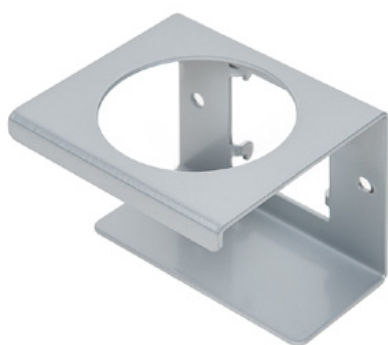

Kan houder - 1 gat ø 70 mm

Artikelnummer: MYL-30001311

Geschikt voor Clean Tower Flexi