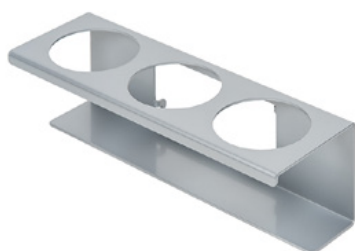

Clean Tower Flexi geel

Artikelnummer:

MYL-10001044

Breedte:

40 cm

Hoogte:

190 cm

Gewicht:

25 kg

Gemaakt 24.12.2023

Beschrijving

De CleanTower Flexi is ideaal voor alle gebieden waar verschillende reinigingsaccessoires nodig zijn. Of het nu gaat om productie, assemblage, kwaliteitscontrole, uitgaande goederen of andere gebieden van het bedrijf. Dankzij het slimme modulaire ontwerp kan de CleanTower Flexi aan uw individuele behoeften worden aangepast en samengesteld. De CleanTower Flexi is gemaakt van hoogwaardig staal.

Accessoires/uitbreidingen

Pompfleshouder ø 103 mm

Artikelnummer: MYL-30001415

Geschikt voor Clean Tower Flexi

Afmetingen: 130 x 130 x 87 mm

Diameter gaten: 103 mm

Haak (grijs)

Artikelnummer: MYL-30001422

Geschikt voor Clean Tower Flexi

Goot (grijs)

Artikelnummer: MYL-30001440

Geschikt voor Clean Tower Flexi

Kan houder - 3 gaten ø 70 mm

Artikelnummer: MYL-30001442

Geschikt voor Clean Tower Flexi

Accessoires/uitbreidingen