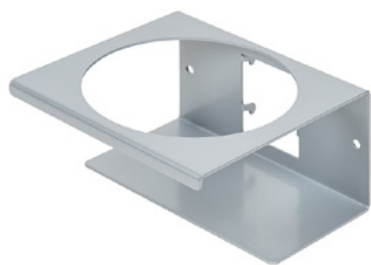

Clean Tower Flexi geel

Artikelnummer:

MYL-10001044

Breedte:

40 cm

Hoogte:

190 cm

Gewicht:

25 kg

Gemaakt 24.12.2023

Beschrijving

De CleanTower Flexi is ideaal voor alle gebieden waar verschillende reinigingsaccessoires nodig zijn. Of het nu gaat om productie, assemblage, kwaliteitscontrole, uitgaande goederen of andere gebieden van het bedrijf. Dankzij het slimme modulaire ontwerp kan de CleanTower Flexi aan uw individuele behoeften worden aangepast en samengesteld. De CleanTower Flexi is gemaakt van hoogwaardig staal.

Artikelnummer: MYL-30001311

Geschikt voor Clean Tower Flexi

Kan houder - 2 gaten ø 70 mm

Artikelnummer: MYL-30001312

Geschikt voor Clean Tower Flexi

Goot (grijs)

Artikelnummer: MYL-30001414

geschikt voor Clean Tower Flexi
bijv. voor reinigingsdoeken

Accessoires/uitbreidingen

Pompfleshouder ø 103 mm

Artikelnummer: MYL-30001415

Geschikt voor Clean Tower Flexi

Afmetingen: 130 x 130 x 87 mm

Diameter gaten: 103 mm

Haak (grijs)

Artikelnummer: MYL-30001422