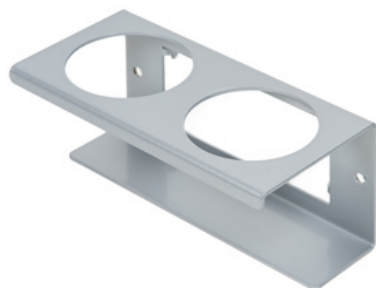

Clean Tower Flexi geel

Artikelnummer:

MYL-10001044

Breedte:

40 cm

Hoogte:

190 cm

Gewicht:

25 kg

Gemaakt 24.12.2023

Beschrijving

De CleanTower Flexi is ideaal voor alle gebieden waar verschillende reinigingsaccessoires nodig zijn. Of het nu gaat om productie, assemblage, kwaliteitscontrole, uitgaande goederen of andere gebieden van het bedrijf. Dankzij het slimme modulaire ontwerp kan de CleanTower Flexi aan uw individuele behoeften worden aangepast en samengesteld. De CleanTower Flexi is gemaakt van hoogwaardig staal.

Artikelnummer: MYL-30001311

Geschikt voor Clean Tower Flexi

Kan houder - 2 gaten ø 70 mm

Artikelnummer: MYL-30001312

Geschikt voor Clean Tower Flexi

Goot (grijs)

Artikelnummer: MYL-30001414

geschikt voor Clean Tower Flexi
bijv. voor reinigingsdoeken

Accessoires/uitbreidingen

Pompfleshouder ø 103 mm

Artikelnummer: MYL-30001415

Geschikt voor Clean Tower Flexi

Afmetingen: 130 x 130 x 87 mm

Diameter gaten: 103 mm

Haak (grijs)

Artikelnummer: MYL-30001422