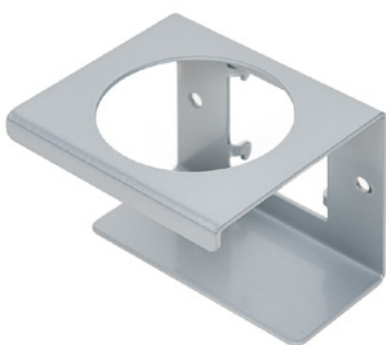

Clean Tower Flexi rumena

Številka izdelka:

MYL-10001044

Širina:

40 cm

Višina:

190 cm

Teža:

25 kg

Ustvarjeno 24.12.2023

Opis

CleanTower Flexi je idealen za vsa področja, kjer so potrebni različni pripomočki za čiščenje. Ne glede na to, ali gre za proizvodnjo, montažo, nadzor kakovosti, izhodno blago ali druga področja v podjetju. Zahvaljujoč pametni modularni zasnovi lahko CleanTower Flexi prilagodite in sestavite tako, da ustreza vašim individualnim zahtevam. CleanTower Flexi je izdelan iz visokokakovostnega jekla.

V osnovni plošči je 5 lukenj za pritrditev na tla ali kolesca.

Rezervni deli

Žleb (siv)

Številka izdelka: MYL-30001310

Primerno za Clean Tower Flexi

Držalo za pločevinke - 1 luknja ø 70 mm

Številka izdelka: MYL-30001311

Primerno za Clean Tower Flexi

Držalo za pločevinke - 2 odprtini ø 70 mm

Številka izdelka: MYL-30001312

Primerno za Clean Tower Flexi

Žleb (siv)

Številka izdelka: MYL-30001414

primerno za Clean Tower Flexi
npr.: za čistilne krpe