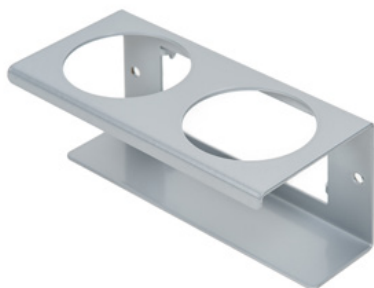

Clean Tower Flexi rumena

Številka izdelka:

MYL-10001044

Širina:

40 cm

Višina:

190 cm

Teža:

25 kg

Ustvarjeno 24.12.2023

Opis

CleanTower Flexi je idealen za vsa področja, kjer so potrebni različni pripomočki za čiščenje. Ne glede na to, ali gre za proizvodnjo, montažo, nadzor kakovosti, izhodno blago ali druga področja v podjetju. Zahvaljujoč pametni modularni zasnovi lahko CleanTower Flexi prilagodite in sestavite tako, da ustreza vašim individualnim zahtevam. CleanTower Flexi je izdelan iz visokokakovostnega jekla.

V osnovni plošči je 5 lukenj za pritrditev na tla ali kolesca.

Rezervni deli

Žleb (siv)

Številka izdelka: MYL-30001310

Primerno za Clean Tower Flexi

Držalo za pločevinke - 1 luknja ø 70 mm

Številka izdelka: MYL-30001311

Primerno za Clean Tower Flexi

Držalo za pločevinke - 2 odprtini ø 70 mm

Številka izdelka: MYL-30001312

Primerno za Clean Tower Flexi

Žleb (siv)

Številka izdelka: MYL-30001414

primerno za Clean Tower Flexi
npr.: za čistilne krpe