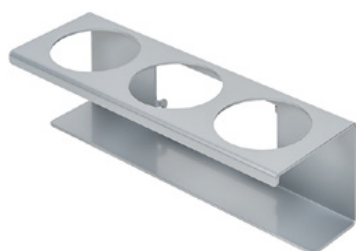

Clean Tower Flexi rumena

Številka izdelka:

MYL-10001044

Širina:

40 cm

Višina:

190 cm

Teža:

Primerno za Clean Tower Flexi

Držalo za pločevinke - 2 odprtini ø 70 mm

Številka izdelka: MYL-30001312

Primerno za Clean Tower Flexi

Žleb (siv)

Številka izdelka: MYL-30001414

primerno za Clean Tower Flexi
npr.: za čistilne krpe

Nosilec črpalke za steklenico ø 103 mm

Številka izdelka: MYL-30001415

Primerno za Clean Tower Flexi

Velikost: 130 x 130 x 87 mm

Premer odprtine: 103 mm

Kljuka (siva)

Številka izdelka: MYL-30001422

Primerno za Clean Tower Flexi

Žleb (siv)

Številka izdelka: MYL-30001440

Primerno za Clean Tower Flexi

Držalo za pločevinke - 3 luknje ø 70 mm

Številka izdelka: MYL-30001442

Primerno za Clean Tower Flexi

Podloga za koš za smeti 70 litrov