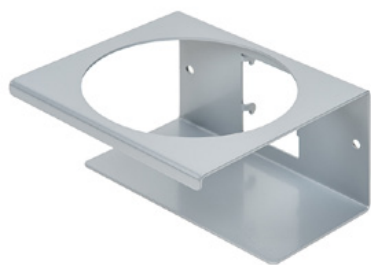

Clean Tower Flexi rumena

Številka izdelka:

MYL-10001044

Širina:

40 cm

Višina:

190 cm

Teža:

V osnovni plošči je 5 lukenj za pritrditev na tla ali kolesca.

Rezervni deli

Žleb (siv)

Številka izdelka: MYL-30001310

Primerno za Clean Tower Flexi

Držalo za pločevinke - 1 luknja ø 70 mm

Številka izdelka: MYL-30001311

Primerno za Clean Tower Flexi

Držalo za pločevinke - 2 odprtini ø 70 mm

Številka izdelka: MYL-30001312

Primerno za Clean Tower Flexi

Žleb (siv)

Številka izdelka: MYL-30001414

primerno za Clean Tower Flexi
npr.: za čistilne krpe

Nosilec črpalke za steklenico ø 103 mm

Številka izdelka: MYL-30001415

Primerno za Clean Tower Flexi

Velikost: 130 x 130 x 87 mm

Premer odprtine: 103 mm

Kljuka (siva)

Številka izdelka: MYL-30001422

Primerno za Clean Tower Flexi