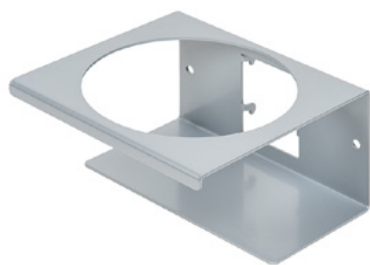

25 kg

Utworzono 24.12.2023

Opis

CleanTower Flexi jest idealny do wszystkich obszarów, w których wymagane są różne akcesoria czyszczące. Niezależnie od tego, czy chodzi o produkcję, montaż, kontrolę jakości, towary wychodzące czy inne obszary firmy. Dzięki sprytniej modułowej konstrukcji, CleanTower Flexi można dostosować i zmontować, aby spełnić indywidualne wymagania. Wieża CleanTower Flexi jest wykonana z wysokiej jakości stali.

Okrągła podstawa o średnicy 40 cm gwarantuje optymalną stabilność. CleanTower Flexi ma perforowaną listwę z boku, do której można przymocować opcjonalne akcesoria do myLean cleanTower Flexi.

Zawiera miotłę, szufelkę i szczotkę ręczną.

Numer artykułu: MYL-30001312

Nadaje się do Clean Tower Flexi

Zsyp (szary)

Numer artykułu: MYL-30001414

nadaje się do Clean Tower Flexi
np.: do ściereczek czyszczących

Uchwyt butelki z pompką ø 103 mm

Numer artykułu: MYL-30001415

Nadaje się do Clean Tower Flexi

Rozmiar: 130 x 130 x 87 mm

Średnica otworu: 103 mm

Hak (szary)

Numer artykułu: MYL-30001422

Odpowiedni dla Clean Tower Flexi

Zsyp (szary)

Numer artykułu: MYL-30001440