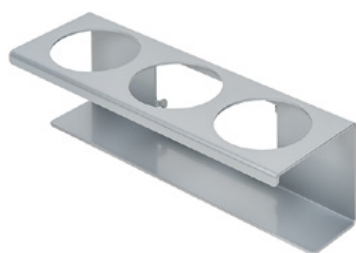

25 kg

Utworzono 24.12.2023

Opis

CleanTower Flexi jest idealny do wszystkich obszarów, w których wymagane są różne akcesoria czyszczące. Niezależnie od tego, czy chodzi o produkcję, montaż, kontrolę jakości, towary wychodzące czy inne obszary firmy. Dzięki sprytniej modułowej konstrukcji, CleanTower Flexi można dostosować i zmontować, aby spełnić indywidualne wymagania. Wieża CleanTower Flexi jest wykonana z wysokiej jakości stali.

Numer artykułu: MYL-30001312

Nadaje się do Clean Tower Flexi

Zsyp (szary)

Numer artykułu: MYL-30001414

nadaje się do Clean Tower Flexi
np.: do ściereczek czyszczących

Uchwyt butelki z pompką ø 103 mm

Numer artykułu: MYL-30001415

Nadaje się do Clean Tower Flexi

Rozmiar: 130 x 130 x 87 mm

Średnica otworu: 103 mm

Hak (szary)

Numer artykułu: MYL-30001422

Odpowiedni dla Clean Tower Flexi

Zsyp (szary)

Numer artykułu: MYL-30001440

Odpowiedni dla Clean Tower Flexi

Uchwyt na puszkę - 3 otwory ø 70 mm

Numer artykułu: MYL-30001442

Odpowiedni dla Clean Tower Flexi

Pojemnik na śmieci 70 litrów

Numer artykułu: MYL-30001504

Odpowiedni dla Clean Tower Flexi