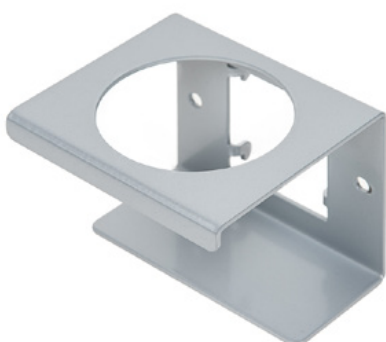

# Clean Tower Flexi jaune

Référence de l'article :

MYL-10001044

Largeur :

40 cm

Hauteur :

190 cm

Poids :

## Goulotte (grise)

Référence de l'article : MYL-30001310  
adapté à Clean Tower Flexi

---

## Porte-boîtes - 1 trou ø 70 mm

Référence de l'article : MYL-30001311  
adapté à Clean Tower Flexi

---

## Porte-boîtes - 2 trous ø 70 mm

Référence de l'article : MYL-30001312  
adapté à Clean Tower Flexi

---