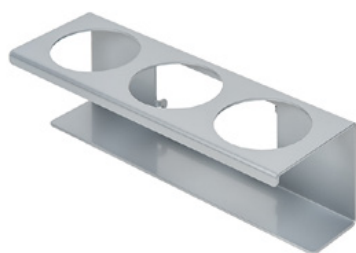

## Porte-flacon à pompe ø 103 mm

Référence de l'article : MYL-30001415

adapté à Clean Tower Flexi  
taille : 130 x 130 x 87 mm  
Diamètre du trou : 103 mm

---

## Crochet (gris)

Référence de l'article : MYL-30001422

adapté à Clean Tower Flexi

---

## Goulotte (grise)

Référence de l'article : MYL-30001440

adapté à Clean Tower Flexi

---

## Porte-boîtes - 3 trous ø 70 mm

Référence de l'article : MYL-30001442

adapté à Clean Tower Flexi

---