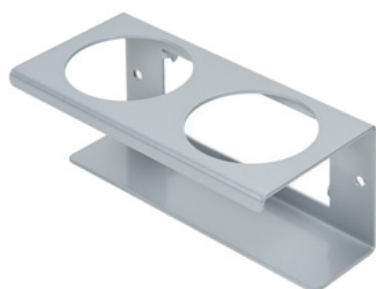

## Goulotte (grise)

Référence de l'article : MYL-30001310  
adapté à Clean Tower Flexi

---

## Porte-boîtes - 1 trou ø 70 mm

Référence de l'article : MYL-30001311  
adapté à Clean Tower Flexi

---

## Porte-boîtes - 2 trous ø 70 mm

Référence de l'article : MYL-30001312  
adapté à Clean Tower Flexi

---

## Porte-flacon à pompe ø 103 mm

Référence de l'article : MYL-30001415

adapté à Clean Tower Flexi  
taille : 130 x 130 x 87 mm  
Diamètre du trou : 103 mm

---