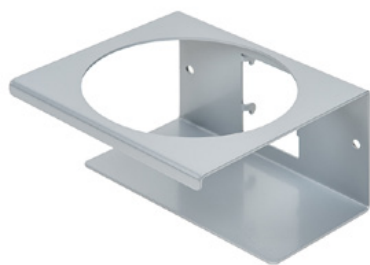

## Porte-boîtes - 1 trou ø 70 mm

Référence de l'article : MYL-30001311  
adapté à Clean Tower Flexi

---

## Porte-boîtes - 2 trous ø 70 mm

Référence de l'article : MYL-30001312  
adapté à Clean Tower Flexi

---

## Goulotte (grise)

Référence de l'article : MYL-30001414  
convient à Clean Tower Flexi  
par ex. : pour les chiffons de nettoyage

---

## Porte-flacon à pompe ø 103 mm

Référence de l'article : MYL-30001415

adapté à Clean Tower Flexi  
taille : 130 x 130 x 87 mm  
Diamètre du trou : 103 mm

---