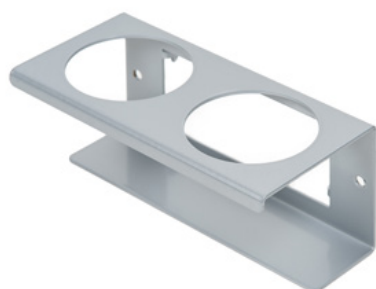

25 kg

Creado el 24.12.2023

Descripción

El CleanTower Flexi es ideal para todas las áreas en las que se necesitan diferentes accesorios de limpieza. Ya sea en producción, montaje, control de calidad, salida de mercancías u otras áreas de la empresa. Gracias a su inteligente diseño modular, la CleanTower Flexi puede personalizarse y montarse para satisfacer sus necesidades individuales. El CleanTower Flexi está fabricado en acero de alta calidad.

La placa base redonda de 40 cm garantiza una estabilidad óptima. El CleanTower Flexi tiene una tira perforada en el lateral a la que se pueden fijar los accesorios opcionales para el myLean cleanTower Flexi.

Incluye escoba, recogedor y cepillo de mano.

5 orificios en la placa base para fijaciones al suelo o ruedas.

Piezas de recambio

Vertedero (gris)

Número de artículo: MYL-30001310

Adecuado para Clean Tower Flexi

Soporte para latas - 1 agujero ø 70 mm

Número de artículo: MYL-30001311

Adecuado para Clean Tower Flexi

Soporte para latas - 2 orificios ø 70 mm

Número de artículo: MYL-30001312

Adecuado para Clean Tower Flexi