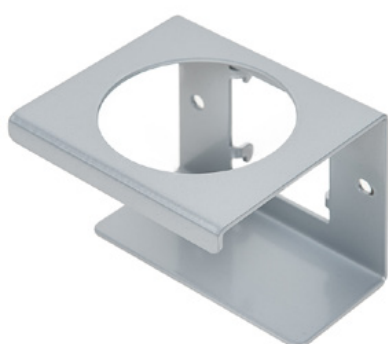

25 kg

Creado el 24.12.2023

Descripción

El CleanTower Flexi es ideal para todas las áreas en las que se necesitan diferentes accesorios de limpieza. Ya sea en producción, montaje, control de calidad, salida de mercancías u otras áreas de la empresa. Gracias a su inteligente diseño modular, la CleanTower Flexi puede personalizarse y montarse para satisfacer sus necesidades individuales. El CleanTower Flexi está fabricado en acero de alta calidad.

La placa base redonda de 40 cm garantiza una estabilidad óptima. El CleanTower Flexi tiene una tira perforada en el lateral a la que se pueden fijar los accesorios opcionales para el myLean cleanTower Flexi.

Incluye escoba, recogedor y cepillo de mano.

5 orificios en la placa base para fijaciones al suelo o ruedas.

Piezas de recambio

Vertedero (gris)

Número de artículo: MYL-30001310

Adecuado para Clean Tower Flexi

Soporte para latas - 1 agujero ø 70 mm

Número de artículo: MYL-30001311

Adecuado para Clean Tower Flexi

Soporte para latas - 2 orificios ø 70 mm

Número de artículo: MYL-30001312

Adecuado para Clean Tower Flexi