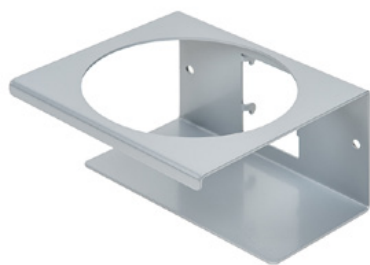

25 kg

Creado el 24.12.2023

Descripción

El CleanTower Flexi es ideal para todas las áreas en las que se necesitan diferentes accesorios de limpieza. Ya sea en producción, montaje, control de calidad, salida de mercancías u otras áreas de la empresa. Gracias a su inteligente diseño modular, la CleanTower Flexi puede personalizarse y montarse para satisfacer sus necesidades individuales. El CleanTower Flexi está fabricado en acero de alta calidad.

Incluye escoba, recogedor y cepillo de mano.

5 orificios en la placa base para fijaciones al suelo o ruedas.

Piezas de recambio

Vertedero (gris)

Número de artículo: MYL-30001310

Adecuado para Clean Tower Flexi

Soporte para latas - 1 agujero ø 70 mm

Número de artículo: MYL-30001311

Adecuado para Clean Tower Flexi

Soporte para latas - 2 orificios ø 70 mm

Número de artículo: MYL-30001312

Adecuado para Clean Tower Flexi

Vertedero (gris)

Número de artículo: MYL-30001414

adecuado para Clean Tower Flexi
por ejemplo: para paños de limpieza

Portabombas ø 103 mm

Número de artículo: MYL-30001415

Adecuado para Clean Tower Flexi

Tamaño: 130 x 130 x 87 mm