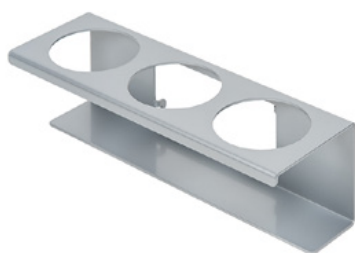

Clean Tower Flexi amarillo

Número de artículo:

MYL-10001044

Anchura:

40 cm

Altura:

190 cm

Peso:

25 kg

Creado el 24.12.2023

Descripción

El CleanTower Flexi es ideal para todas las áreas en las que se necesitan diferentes accesorios de limpieza. Ya sea en producción, montaje, control de calidad, salida de mercancías u otras áreas de la empresa. Gracias a su inteligente diseño modular, la CleanTower Flexi puede personalizarse y montarse para satisfacer sus necesidades individuales. El CleanTower Flexi está fabricado en acero de alta calidad.

Vertedero (gris)

Número de artículo: MYL-30001414

adecuado para Clean Tower Flexi
por ejemplo: para paños de limpieza

Portabombas ø 103 mm

Número de artículo: MYL-30001415

Adecuado para Clean Tower Flexi

Tamaño: 130 x 130 x 87 mm

Diámetro del orificio: 103 mm

Gancho (gris)

Número de artículo: MYL-30001422

Adecuado para Clean Tower Flexi

Vertedero (gris)

Número de artículo: MYL-30001440

Adecuado para Clean Tower Flexi

Soporte para latas - 3 orificios ø 70 mm