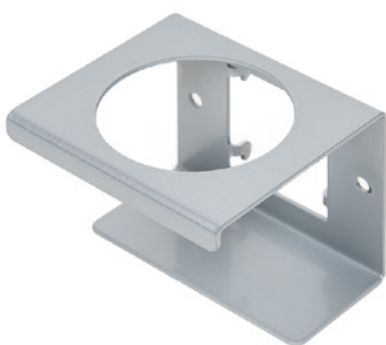

25 kg

Criado em 24.12.2023

Descrição do produto

A CleanTower Flexi é ideal para todas as áreas onde são necessários diferentes acessórios de limpeza. Quer seja na produção, montagem, controlo de qualidade, saída de mercadorias ou outras áreas da empresa. Graças ao seu design modular inteligente, a CleanTower Flexi pode ser personalizada e montada de acordo com as suas necessidades individuais. A CleanTower Flexi é fabricada em aço de alta qualidade.

A placa de base redonda de 40 cm garante uma estabilidade óptima. A CleanTower Flexi possui uma faixa perfurada na parte lateral, na qual podem ser fixados os acessórios opcionais para a CleanTower Flexi myLean.

Inclui vassoura, pá de lixo e escova de mão.

5 orifícios na placa de base para fixação ao chão ou rodas.

Peças de substituição

Acessórios/Extensões

Calha (cinzenta)

Número do artigo: MYL-30001310

Adequado para Clean Tower Flexi

Suporte para latas - 1 orifício ø 70 mm

Número do artigo: MYL-30001311

Adequado para Clean Tower Flexi

Suporte para latas - 2 orifícios ø 70 mm

Número do artigo: MYL-30001312

Adequado para Clean Tower Flexi