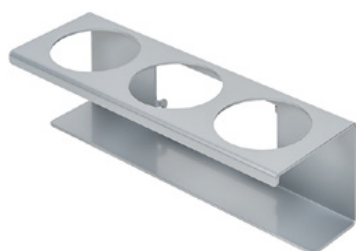

25 kg

Criado em 24.12.2023

Descrição do produto

A CleanTower Flexi é ideal para todas as áreas onde são necessários diferentes acessórios de limpeza. Quer seja na produção, montagem, controlo de qualidade, saída de mercadorias ou outras áreas da empresa. Graças ao seu design modular inteligente, a CleanTower Flexi pode ser personalizada e montada de acordo com as suas necessidades individuais. A CleanTower Flexi é fabricada em aço de alta qualidade.

Calha (cinzenta)

Número do artigo: MYL-30001414

adequado para a Clean Tower Flexi
por exemplo: para panos de limpeza

Suporte do frasco da bomba ø 103 mm

Número do artigo: MYL-30001415

Adequado para Clean Tower Flexi

Tamanho: 130 x 130 x 87 mm

Diâmetro do orifício: 103 mm

Gancho (cinzento)

Número do artigo: MYL-30001422

Adequado para Clean Tower Flexi

Calha (cinzenta)

Número do artigo: MYL-30001440

Adequado para Clean Tower Flexi

Suporte para latas - 3 orifícios ø 70 mm

Número do artigo: MYL-30001442

Adequado para Clean Tower Flexi

Revestimento do caixote do lixo 70 litros

Número do artigo: MYL-30001504

Adequado para Clean Tower Flexi