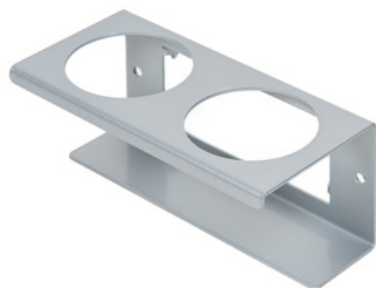

25 kg

Criado em 24.12.2023

Descrição do produto

A CleanTower Flexi é ideal para todas as áreas onde são necessários diferentes acessórios de limpeza. Quer seja na produção, montagem, controlo de qualidade, saída de mercadorias ou outras áreas da empresa. Graças ao seu design modular inteligente, a CleanTower Flexi pode ser personalizada e montada de acordo com as suas necessidades individuais. A CleanTower Flexi é fabricada em aço de alta qualidade.

A placa de base redonda de 40 cm garante uma estabilidade óptima. A CleanTower Flexi possui uma faixa perfurada na parte lateral, na qual podem ser fixados os acessórios opcionais para a CleanTower Flexi myLean.

Inclui vassoura, pá de lixo e escova de mão.

5 orifícios na placa de base para fixação ao chão ou rodas.

Peças de substituição

Acessórios/Extensões

Calha (cinzenta)

Número do artigo: MYL-30001310

Adequado para Clean Tower Flexi

Suporte para latas - 1 orifício ø 70 mm

Número do artigo: MYL-30001311

Adequado para Clean Tower Flexi

Suporte para latas - 2 orifícios ø 70 mm

Número do artigo: MYL-30001312

Adequado para Clean Tower Flexi