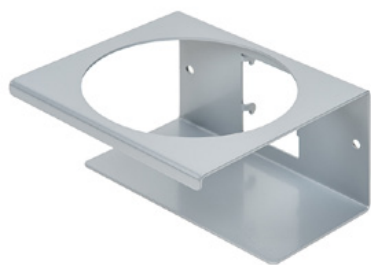

Clean Tower Flexi galben

Numărul articolului:

MYL-10001044

Lățime:

40 cm

Înălțime:

190 cm

Greutate:

25 kg

Creat pe 24.12.2023

Descriere

CleanTower Flexi este ideal pentru toate zonele în care sunt necesare diferite accesorii de curățare. Fie că este vorba de producție, asamblare, control al calității, ieșire de mărfuri sau alte zone ale companiei. Datorită designului său modular inteligent, CleanTower Flexi poate fi personalizat și asamblat pentru a răspunde cerințelor dumneavoastră individuale. CleanTower Flexi este fabricat din oțel de înaltă calitate.

Numărul articolului: MYL-30001311

Potrivit pentru Clean Tower Flexi

Suport pentru conserve - 2 găuri ø 70 mm

Numărul articolului: MYL-30001312

Potrivit pentru Clean Tower Flexi

Jgheab (gri)

Numărul articolului: MYL-30001414

potrivit pentru Clean Tower Flexi
de exemplu: pentru cârpe de curățare

Suport pentru sticla de pompă ø 103 mm

Numărul articolului: MYL-30001415

Potrivit pentru Clean Tower Flexi

Dimensiuni: 130 x 130 x 87 mm