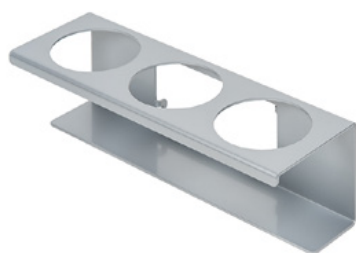

Clean Tower Flexi galben

Numărul articolului:

MYL-10001044

Lățime:

40 cm

Înălțime:

190 cm

Greutate:

25 kg

Creat pe 24.12.2023

Descriere

CleanTower Flexi este ideal pentru toate zonele în care sunt necesare diferite accesorii de curățare. Fie că este vorba de producție, asamblare, control al calității, ieșire de mărfuri sau alte zone ale companiei. Datorită designului său modular inteligent, CleanTower Flexi poate fi personalizat și asamblat pentru a răspunde cerințelor dumneavoastră individuale. CleanTower Flexi este fabricat din oțel de înaltă calitate.

potrivit pentru Clean Tower Flexi
de exemplu: pentru cârpe de curățare

Suport pentru sticla de pompă ø 103 mm

Numărul articolului: MYL-30001415

Potrivit pentru Clean Tower Flexi

Dimensiuni: 130 x 130 x 87 mm

Diametrul găurii: 103 mm

Cârlig (gri)

Numărul articolului: MYL-30001422

Potrivit pentru Clean Tower Flexi

Jgheab (gri)

Numărul articolului: MYL-30001440

Potrivit pentru Clean Tower Flexi

Suport de conserve - 3 găuri ø 70 mm