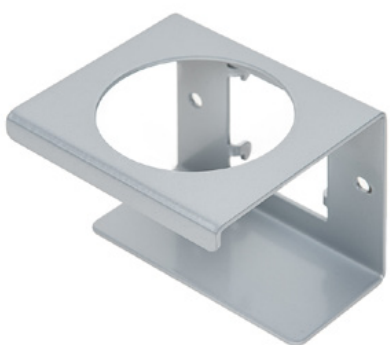

Държач за кутии - 1 отвор $\varnothing$ 70 mm

Номер на артикула: MYL-30001311

Подходящ за Clean Tower Flexi