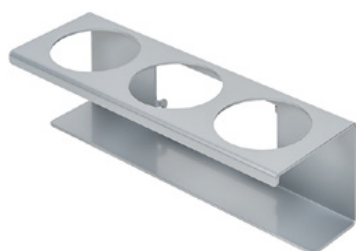

25 kg

Създадена 24.12.2023

Описание

CleanTower Flexi е идеален за всички области, в които са необходими различни аксесоари за почистване. Независимо дали става въпрос за производство, монтаж, контрол на качеството, изходящи стоки или други области на компанията. Благодарение на интелигентната си модулна конструкция CleanTower Flexi може да бъде персонализирана и сглобена така, че да отговаря на вашите индивидуални изисквания. CleanTower Flexi е изработена от висококачествена стомана.

Кръглата 40-сантиметрова основна плоча гарантира оптимална стабилност. CleanTower Flexi има перфорирана лента от страни, към която могат да се прикрепят допълнителните аксесоари за myLean cleanTower Flexi.

Размер: 130 x 130 x 87 mm

Диаметър на отвора: 103 mm

Кука (сива)

Номер на артикула: MYL-30001422

Подходящ за Clean Tower Flexi

Улей (сив)

Номер на артикула: MYL-30001440

Подходящ за Clean Tower Flexi

Държач за кутии - 3 отвора ø 70 mm

Номер на артикула: MYL-30001442

Подходящ за Clean Tower Flexi

Акcesoари/разширения

Подложка за кошче за боклук 70 литра

Номер на артикула: MYL-30001504

Подходящ за Clean Tower Flexi