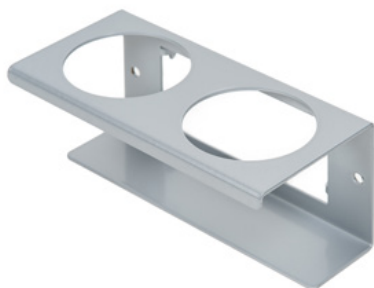

Clean Tower Flexi жовтий

Артикул:
MYL-10001044

Ширина:
40 cm

Висота:
190 cm

Вага:
25 kg

Створено 24.12.2023

Опис

CleanTower Flexi ідеально підходить для всіх сфер, де потрібні різні аксесуари для прибирання. Будь то виробництво, збірка, контроль якості, вихідні товари або інші сфери діяльності компанії. Завдяки продуманій модульній конструкції CleanTower Flexi можна налаштувати і зібрати відповідно до ваших індивідуальних вимог. CleanTower Flexi виготовлений з високоякісної сталі.

5 отворів в опорній плиті для підлогового кріплення або роликів.

Запасні частини

Жолоб (сірий)

Артикул: MYL-30001310

Підходить для Clean Tower Flexi

Тримач для банок - 1 отвір ø 70 мм

Артикул: MYL-30001311

Підходить для Clean Tower Flexi

Тримач для банок - 2 отвори ø 70 мм

Артикул: MYL-30001312

Підходить для Clean Tower Flexi

Жолоб (сірий)

Артикул: MYL-30001414

підходить для Clean Tower Flexi
наприклад: для чистячих ганчірок

Тримач пляшки для насоса ø 103 мм

Артикул: MYL-30001415

Підходить для Clean Tower Flexi

Розмір: 130 x 130 x 87 мм

Діаметр отвору: 103 мм

Гачок (сірий)

Артикул: MYL-30001422

Підходить для Clean Tower Flexi

Жолоб (сірий)