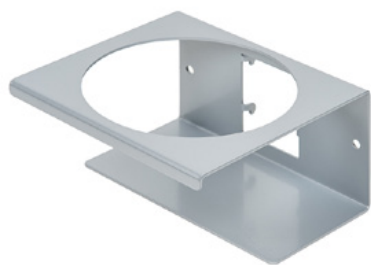

Clean Tower Flexi жовтий

Артикул:
MYL-10001044

Ширина:
40 cm

Висота:
190 cm

Вага:
25 kg

Створено 24.12.2023

Опис

CleanTower Flexi ідеально підходить для всіх сфер, де потрібні різні аксесуари для прибирання. Будь то виробництво, збірка, контроль якості, вихідні товари або інші сфери діяльності компанії. Завдяки продуманій модульній конструкції CleanTower Flexi можна налаштувати і зібрати відповідно до ваших індивідуальних вимог. CleanTower Flexi виготовлений з високоякісної сталі.

5 отворів в опорній плиті для підлогового кріплення або роликів.

Запасні частини

Жолоб (сірий)

Артикул: MYL-30001310

Підходить для Clean Tower Flexi

Тримач для банок - 1 отвір ø 70 мм

Артикул: MYL-30001311

Підходить для Clean Tower Flexi

Тримач для банок - 2 отвори ø 70 мм

Артикул: MYL-30001312

Підходить для Clean Tower Flexi

Жолоб (сірий)

Артикул: MYL-30001414

підходить для Clean Tower Flexi
наприклад: для чистячих ганчірок

Тримач пляшки для насоса ø 103 мм

Артикул: MYL-30001415

Підходить для Clean Tower Flexi

Розмір: 130 x 130 x 87 мм

Діаметр отвору: 103 мм

Гачок (сірий)

Артикул: MYL-30001422

Підходить для Clean Tower Flexi

Жолоб (сірий)