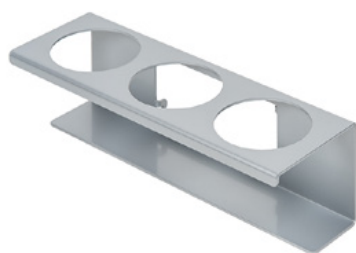

Clean Tower Flexi жовтий

Артикул:
MYL-10001044

Ширина:
40 cm

Висота:
190 cm

Вага:
25 kg

Створено 24.12.2023

Опис

CleanTower Flexi ідеально підходить для всіх сфер, де потрібні різні аксесуари для прибирання. Будь то виробництво, збірка, контроль якості, вихідні товари або інші сфери діяльності компанії. Завдяки продуманій модульній конструкції CleanTower Flexi можна налаштувати і зібрати відповідно до ваших індивідуальних вимог. CleanTower Flexi виготовлений з високоякісної сталі.

Тримач для банок - 2 отвори ø 70 мм

Артикул: MYL-30001312

Підходить для Clean Tower Flexi

Жолоб (сірий)

Артикул: MYL-30001414

підходить для Clean Tower Flexi
наприклад: для чистячих ганчірок

Тримач пляшки для насоса ø 103 мм

Артикул: MYL-30001415

Підходить для Clean Tower Flexi

Розмір: 130 x 130 x 87 мм

Діаметр отвору: 103 мм

Гачок (сірий)

Артикул: MYL-30001422

Підходить для Clean Tower Flexi

Жолоб (сірий)

Артикул: MYL-30001440

Підходить для Clean Tower Flexi

Тримач для банок - 3 отвори ø 70 мм

Артикул: MYL-30001442

Підходить для Clean Tower Flexi

Вкладиш для смітника 70 літрів

Артикул: MYL-30001504

Підходить для Clean Tower Flexi