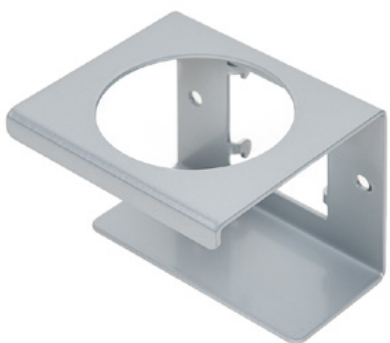

Clean Tower Flexi жовтий

Артикул:
MYL-10001044

Ширина:
40 cm

Висота:
190 cm

Вага:
25 kg

Створено 24.12.2023

Опис

CleanTower Flexi ідеально підходить для всіх сфер, де потрібні різні аксесуари для прибирання. Будь то виробництво, збірка, контроль якості, вихідні товари або інші сфери діяльності компанії. Завдяки продуманій модульній конструкції CleanTower Flexi можна налаштувати і зібрати відповідно до ваших індивідуальних вимог. CleanTower Flexi виготовлений з високоякісної сталі.

5 отворів в опорній плиті для підлогового кріплення або роликів.

Запасні частини

Жолоб (сірий)

Артикул: MYL-30001310

Підходить для Clean Tower Flexi

Тримач для банок - 1 отвір ø 70 мм

Артикул: MYL-30001311

Підходить для Clean Tower Flexi

Тримач для банок - 2 отвори ø 70 мм

Артикул: MYL-30001312

Підходить для Clean Tower Flexi

Жолоб (сірий)

Артикул: MYL-30001414

підходить для Clean Tower Flexi
наприклад: для чистячих ганчірок

Тримач пляшки для насоса ø 103 мм

Артикул: MYL-30001415

Підходить для Clean Tower Flexi

Розмір: 130 x 130 x 87 мм

Діаметр отвору: 103 мм

Гачок (сірий)

Артикул: MYL-30001422

Підходить для Clean Tower Flexi

Жолоб (сірий)