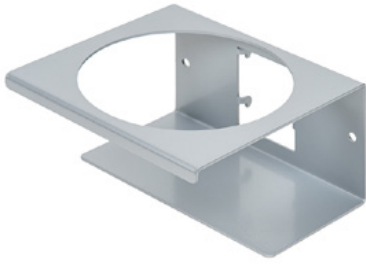

25 kg

24.12.2023

Περιγραφή

Το CleanTower Flexi είναι ιδανικό για όλους τους χώρους όπου απαιτούνται διαφορετικά εξαρτήματα καθαρισμού. Είτε πρόκειται για την παραγωγή, τη συναρμολόγηση, τον ποιοτικό έλεγχο, την έξοδο εμπορευμάτων ή άλλους τομείς της εταιρείας. Χάρη στον έξυπνο αρθρωτό σχεδιασμό του, το CleanTower Flexi μπορεί να προσαρμοστεί και να συναρμολογηθεί ώστε να ανταποκρίνεται στις ιδιαίτερες απαιτήσεις σας. Το CleanTower Flexi είναι κατασκευασμένο από χάλυβα υψηλής ποιότητας.

Περιλαμβάνει σκούπα, φαράσι και βούρτσα χειρός.

5 οπές στην πλάκα βάσης για στερέωση στο δάπεδο ή για τροχούς.

Αλεξίπτωτο (γκρι)

Αριθμός αντικειμένου: MYL-30001310

Κατάλληλο για Clean Tower Flexi

Βάση κονσερβοκούτι - 1 οπή \varnothing 70 mm

Αριθμός αντικειμένου: MYL-30001311

Κατάλληλο για Clean Tower Flexi

Βάση κονσερβοκούτι - 2 οπές \varnothing 70 mm

Αριθμός αντικειμένου: MYL-30001312

Κατάλληλο για Clean Tower Flexi

Αλεξίπτωτο (γκρι)

Αριθμός αντικειμένου: MYL-30001414

κατάλληλο για Clean Tower Flexi
π.χ.: για πανιά καθαρισμού

Υποδοχή φιάλης αντλίας \varnothing 103 mm

Αριθμός αντικειμένου: MYL-30001415

Κατάλληλο για Clean Tower Flexi

Μέγεθος: 130 x 130 x 87 mm

Διάμετρος οπής: 103 mm