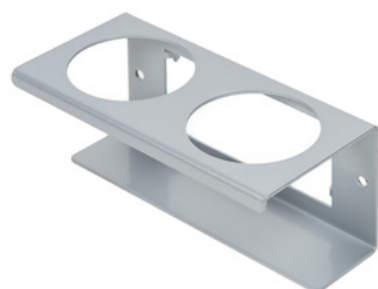

Βάση κονσερβοκούτι - 2 οπές $\varnothing$ 70 mm

Αριθμός αντικειμένου: MYL-30001312

Κατάλληλο για Clean Tower Flexi