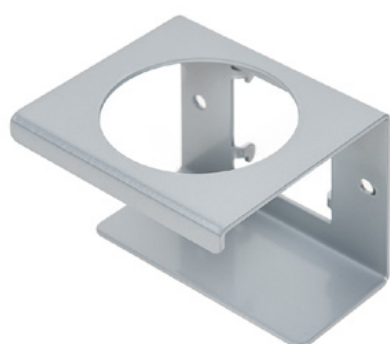

Clean Tower Flexi κίτρινο

Αριθμός αντικειμένου:

MYL-10001044

Πλάτος:

40 cm

Ύψος:

190 cm

Βάρος:

25 kg

24.12.2023

Περιγραφή

Το CleanTower Flexi είναι ιδανικό για όλους τους χώρους όπου απαιτούνται διαφορετικά εξαρτήματα καθαρισμού. Είτε πρόκειται για την παραγωγή, τη συναρμολόγηση, τον ποιοτικό έλεγχο, την έξοδο εμπορευμάτων ή άλλους τομείς της εταιρείας. Χάρη στον έξυπνο αρθρωτό σχεδιασμό του, το CleanTower Flexi μπορεί να προσαρμοστεί και να συναρμολογηθεί ώστε να ανταποκρίνεται στις ιδιαίτερες απαιτήσεις σας. Το CleanTower Flexi είναι κατασκευασμένο από χάλυβα υψηλής ποιότητας.

Περιλαμβάνει σκούπα, φαράσι και βούρτσα χειρός.

5 οπές στην πλάκα βάσης για στερέωση στο δάπεδο ή για τροχούς.

Αλεξίπτωτο (γκρι)

Αριθμός αντικειμένου: MYL-30001310

Κατάλληλο για Clean Tower Flexi

Βάση κονσερβοκούτι - 1 οπή \varnothing 70 mm

Αριθμός αντικειμένου: MYL-30001311

Κατάλληλο για Clean Tower Flexi

Βάση κονσερβοκούτι - 2 οπές \varnothing 70 mm

Αριθμός αντικειμένου: MYL-30001312

Κατάλληλο για Clean Tower Flexi

Αλεξίπτωτο (γκρι)

Αριθμός αντικειμένου: MYL-30001414