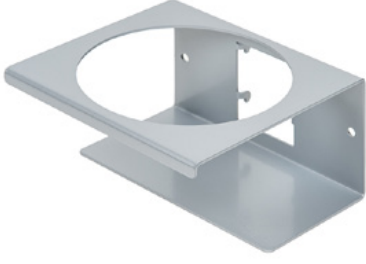

## Kutu tutucu - 1 delik ø 70 mm

Ürün numarası: MYL-30001311  
Clean Tower Flexi için uygundur

---

## Kutu tutucu - 2 delik ø 70 mm

Ürün numarası: MYL-30001312  
Clean Tower Flexi için uygundur

---

## Şut (gri)

Ürün numarası: MYL-30001414  
Clean Tower Flexi için uygundur  
örneğin: temizlik bezleri için

## Pompa şişesi tutucusu ø 103 mm

Ürün numarası: MYL-30001415

Clean Tower Flexi için uygundur

Boyut: 130 x 130 x 87 mm

Delik boyutu çapı: 103 mm