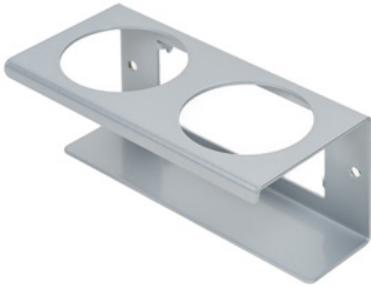

## Şut (gri)

Ürün numarası: MYL-30001310  
Clean Tower Flexi için uygundur

---

## Kutu tutucu - 1 delik ø 70 mm

Ürün numarası: MYL-30001311  
Clean Tower Flexi için uygundur

---

## Kutu tutucu - 2 delik ø 70 mm

Ürün numarası: MYL-30001312  
Clean Tower Flexi için uygundur

---

## Pompa şişesi tutucusu ø 103 mm

Ürün numarası: MYL-30001415

Clean Tower Flexi için uygundur

Boyut: 130 x 130 x 87 mm

Delik boyutu çapı: 103 mm