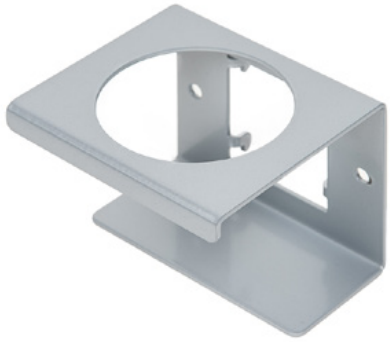

## Açıklama

CleanTower Flexi, farklı temizlik aksesuarlarının gerekli olduğu tüm alanlar için idealdir. İster üretimde, montajda, kalite kontrolde, giden mallarda veya şirketin diğer alanlarında olsun. Akıllı modüler tasarımı sayesinde CleanTower Flexi, bireysel gereksinimlerinizi karşılayacak şekilde özelleştirilebilir ve monte edilebilir. CleanTower Flexi yüksek kaliteli çelikten yapılmıştır.

Zemin sabitlemeleri veya tekerlekler için taban plakasında 5 delik.

## Şut (gri)

Ürün numarası: MYL-30001310  
Clean Tower Flexi için uygundur

---

## Kutu tutucu - 1 delik ø 70 mm

Ürün numarası: MYL-30001311  
Clean Tower Flexi için uygundur

---