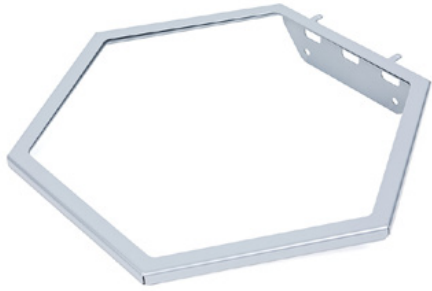

Clean Tower Flexi keltainen

Tuotenumero:
MYL-10001043

Leveys:
40 cm

Korkeus:
190 cm

Paino:
25 kg

Luotu 24.12.2023

Kuvaus

CleanTower Flexi on ihanteellinen kaikille alueille, joilla tarvitaan erilaisia puhdistustarvikkeita. Olipa kyse sitten tuotannosta, kokoonpanosta, laadunvalvonnasta, lähtevistä tavaroista tai yrityksen muista alueista. Älykkään modulaarisen rakenteensa ansiosta CleanTower Flexi voidaan räätälöidä ja koota yksilöllisten vaatimusten mukaan. CleanTower Flexi on valmistettu korkealaatuisesta teräksestä.

Tölkkiteline - 2 reikää ø 70 mm

Tuotenumero: MYL-30001312
Sopii Clean Tower Flexi -laitteelle

Kouru (harmaa)

Tuotenumero: MYL-30001414
sopii Clean Tower Flexi -laitteisiin
esimerkiksi: puhdistusliinoja varten

Lisävarusteet/laajennukset

Pumpun pullonpidike ø 103 mm

Tuotenumero: MYL-30001415

Sopii Clean Tower Flexi -laitteelle

Koko: 130 x 130 x 87 mm

Reiän halkaisija: 103 mm

Koukku (harmaa)

Tuotenumero: MYL-30001422

Sopii Clean Tower Flexi -laitteelle

Kouru (harmaa)

Tuotenumero: MYL-30001440

Sopii Clean Tower Flexi -laitteelle

Tölkkiline - 3 reikää ø 70 mm

Tuotenumero: MYL-30001442

Sopii Clean Tower Flexi -laitteelle

Lisävarusteet/laajennukset