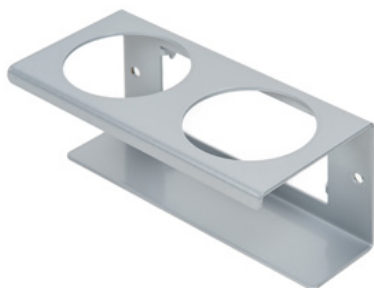

Clean Tower Flexi keltainen

Tuotenumero:
MYL-10001043

Leveys:
40 cm

Korkeus:
190 cm

Paino:
25 kg

Luotu 24.12.2023

Kuvaus

CleanTower Flexi on ihanteellinen kaikille alueille, joilla tarvitaan erilaisia puhdistustarvikkeita. Olipa kyse sitten tuotannosta, kokoonpanosta, laadunvalvonnasta, lähtevistä tavaroista tai yrityksen muista alueista. Älykkään modulaarisen rakenteensa ansiosta CleanTower Flexi voidaan räätälöidä ja koota yksilöllisten vaatimusten mukaan. CleanTower Flexi on valmistettu korkealaatuisesta teräksestä.

40 cm:n pyöreä pohjalevy takaa optimaalisen vakauden. CleanTower Flexin sivulla on rei'itetty kais-tale, johon myLean cleanTower Flexin lisävarusteet voidaan kiinnittää.

Sisältää luudan, pölylavan ja käsiharjan.

Pohjalevyssä 5 reikää lattiakiinnitystä tai pyöriä varten.

Lisävarusteet/laajennukset

Kouru (harmaa)

Tuotenumero: MYL-30001310
Sopii Clean Tower Flexi -laitteelle

Tölkkiteline - 1 reikä ø 70 mm

Tuotenumero: MYL-30001311
Sopii Clean Tower Flexi -laitteelle

Tölkkiteline - 2 reikää ø 70 mm

Tuotenumero: MYL-30001312
Sopii Clean Tower Flexi -laitteelle

Kouru (harmaa)

Tuotenumero: MYL-30001414
sopii Clean Tower Flexi -laitteisiin
esimerkiksi: puhdistusliinoja varten