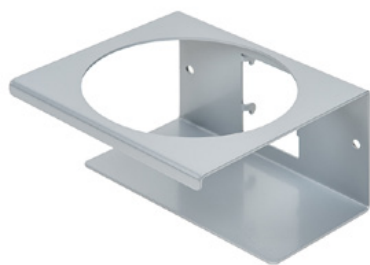

Clean Tower Flexi keltainen

Tuotenumero:
MYL-10001043

Leveys:
40 cm

Korkeus:
190 cm

Paino:
25 kg

Luotu 24.12.2023

Kuvaus

CleanTower Flexi on ihanteellinen kaikille alueille, joilla tarvitaan erilaisia puhdistustarvikkeita. Olipa kyse sitten tuotannosta, kokoonpanosta, laadunvalvonnasta, lähtevistä tavaroista tai yrityksen muista alueista. Älykkään modulaarisen rakenteensa ansiosta CleanTower Flexi voidaan räätälöidä ja koota yksilöllisten vaatimusten mukaan. CleanTower Flexi on valmistettu korkealaatuisesta teräksestä.

Pohjalevyssä 5 reikää lattiakiinnitystä tai pyöriä varten.

Lisävarusteet/laajennukset

Kouru (harmaa)

Tuotenumero: MYL-30001310
Sopii Clean Tower Flexi -laitteelle

Tölkkiteline - 1 reikä ø 70 mm

Tuotenumero: MYL-30001311
Sopii Clean Tower Flexi -laitteelle

Tölkkiteline - 2 reikää ø 70 mm

Tuotenumero: MYL-30001312
Sopii Clean Tower Flexi -laitteelle

Kouru (harmaa)

Tuotenumero: MYL-30001414
sopii Clean Tower Flexi -laitteisiin
esimerkiksi: puhdistusliinoja varten

Lisävarusteet/laajennukset

Pumpun pullonpidike ø 103 mm

Tuotenumero: MYL-30001415

Sopii Clean Tower Flexi -laitteelle

Koko: 130 x 130 x 87 mm

Reiän halkaisija: 103 mm

Koukku (harmaa)

Tuotenumero: MYL-30001422