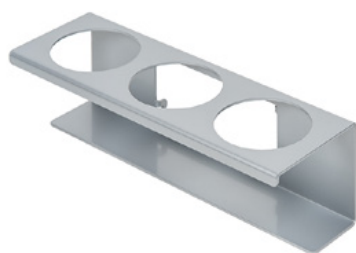

Clean Tower Flexi keltainen

Tuotenumero:
MYL-10001043

Leveys:
40 cm

Korkeus:
190 cm

Paino:
25 kg

Luotu 24.12.2023

Kuvaus

CleanTower Flexi on ihanteellinen kaikille alueille, joilla tarvitaan erilaisia puhdistustarvikkeita. Olipa kyse sitten tuotannosta, kokoonpanosta, laadunvalvonnasta, lähtevistä tavaroista tai yrityksen muista alueista. Älykkään modulaarisen rakenteensa ansiosta CleanTower Flexi voidaan räätälöidä ja koota yksilöllisten vaatimusten mukaan. CleanTower Flexi on valmistettu korkealaatuisesta teräksestä.

Tölkkiteline - 2 reikää ø 70 mm

Tuotenumero: MYL-30001312
Sopii Clean Tower Flexi -laitteelle

Kouru (harmaa)

Tuotenumero: MYL-30001414
sopii Clean Tower Flexi -laitteisiin
esimerkiksi: puhdistusliinoja varten

Lisävarusteet/laajennukset

Pumpun pullonpidike ø 103 mm

Tuotenumero: MYL-30001415

Sopii Clean Tower Flexi -laitteelle

Koko: 130 x 130 x 87 mm

Reiän halkaisija: 103 mm

Koukku (harmaa)

Tuotenumero: MYL-30001422

Sopii Clean Tower Flexi -laitteelle

Kouru (harmaa)

Tuotenumero: MYL-30001440

Sopii Clean Tower Flexi -laitteelle

Tölkkiline - 3 reikää ø 70 mm

Tuotenumero: MYL-30001442

Sopii Clean Tower Flexi -laitteelle

Lisävarusteet/laajennukset