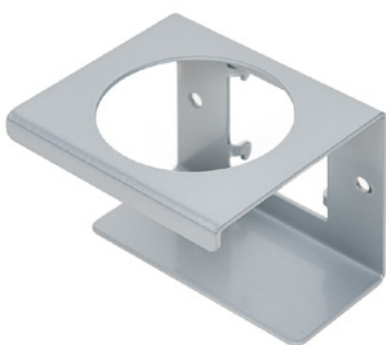

Clean Tower Flexi keltainen

Tuotenumero:
MYL-10001043

Leveys:
40 cm

Korkeus:
190 cm

Paino:
25 kg

Luotu 24.12.2023

Kuvaus

CleanTower Flexi on ihanteellinen kaikille alueille, joilla tarvitaan erilaisia puhdistustarvikkeita. Olipa kyse sitten tuotannosta, kokoonpanosta, laadunvalvonnasta, lähtevistä tavaroista tai yrityksen muista alueista. Älykkään modulaarisen rakenteensa ansiosta CleanTower Flexi voidaan räätälöidä ja koota yksilöllisten vaatimusten mukaan. CleanTower Flexi on valmistettu korkealaatuisesta teräksestä.

40 cm:n pyöreä pohjalevy takaa optimaalisen vakauden. CleanTower Flexin sivulla on rei'itetty kais-tale, johon myLean cleanTower Flexin lisävarusteet voidaan kiinnittää.

Sisältää luudan, pölylavan ja käsiharjan.

Pohjalevyssä 5 reikää lattiakiinnitystä tai pyöriä varten.

Lisävarusteet/laajennukset

Kouru (harmaa)

Tuotenumero: MYL-30001310
Sopii Clean Tower Flexi -laitteelle

Tölkkiteline - 1 reikä ø 70 mm

Tuotenumero: MYL-30001311
Sopii Clean Tower Flexi -laitteelle

Tölkkiteline - 2 reikää ø 70 mm

Tuotenumero: MYL-30001312
Sopii Clean Tower Flexi -laitteelle

Kouru (harmaa)

Tuotenumero: MYL-30001414
sopii Clean Tower Flexi -laitteisiin
esimerkiksi: puhdistusliinoja varten