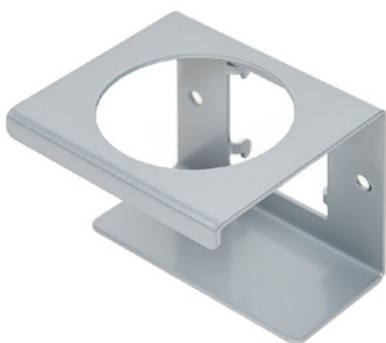

Clean Tower Flexi kollane

Artikli number:

MYL-10001043

Laius:

40 cm

Kõrgus:

190 cm

Kaal:

40 cm pikkune ümmargune alusplaat tagab optimaalse stabiilsuse. CleanTower Flexi küljel on perforitud riba, mille külge saab kinnitada myLean cleanTower Flexi lisatarvikuid.

Sisaldab luuda, tolmulabidat ja käsiharja.

Alusplaadil on 5 auku pörandakinnituste või rataste jaoks.

Räästakate (hall)

Artikli number: MYL-30001310

Sobib Clean Tower Flexi jaoks

Purgihoidja - 1 auk ø 70 mm

Artikli number: MYL-30001311

Sobib Clean Tower Flexi jaoks

Purgihoidja - 2 auku ø 70 mm

Artikli number: MYL-30001312

Sobib Clean Tower Flexi jaoks

Räästakate (hall)

Artikli number: MYL-30001414

sobib Clean Tower Flexi jaoks
nt: puhastuslappide jaoks

Pumba pudelihoidja ø 103 mm