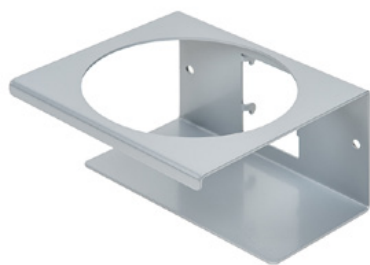

Clean Tower Flexi kollane

Artikli number:

MYL-10001043

Laius:

40 cm

Kõrgus:

190 cm

Kaal:

40 cm pikkune ümmargune alusplaat tagab optimaalse stabiilsuse. CleanTower Flexi küljel on perforitud riba, mille külge saab kinnitada myLean cleanTower Flexi lisatarvikuid.

Sisaldab luuda, tolmulabidat ja käsiharja.

Purgihoidja - 2 auku ø 70 mm

Artikli number: MYL-30001312

Sobib Clean Tower Flexi jaoks

Räästakate (hall)

Artikli number: MYL-30001414

sobib Clean Tower Flexi jaoks
nt: puhastuslappide jaoks

Pumba pudelihoidja ø 103 mm

Artikli number: MYL-30001415

Sobib Clean Tower Flexi jaoks

Suurus: 130 x 130 x 87 mm

Aukude läbimõõt: 103 mm

Konks (hall)

Artikli number: MYL-30001422

Sobib Clean Tower Flexi jaoks

Räästakate (hall)