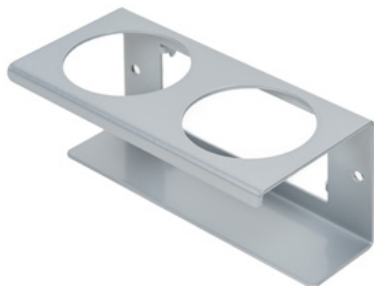

Clean Tower Flexi kollane

Artikli number:

MYL-10001043

Laius:

40 cm

Kõrgus:

190 cm

Kaal:

40 cm pikkune ümmargune alusplaat tagab optimaalse stabiilsuse. CleanTower Flexi küljel on perforitud riba, mille külge saab kinnitada myLean cleanTower Flexi lisatarvikuid.

Sisaldab luuda, tolmulabidat ja käsiharja.

Alusplaadil on 5 auku pörandakinnituste või rataste jaoks.

Räästakate (hall)

Artikli number: MYL-30001310

Sobib Clean Tower Flexi jaoks

Purgihoidja - 1 auk ø 70 mm

Artikli number: MYL-30001311

Sobib Clean Tower Flexi jaoks

Purgihoidja - 2 auku ø 70 mm

Artikli number: MYL-30001312

Sobib Clean Tower Flexi jaoks

Räästakate (hall)

Artikli number: MYL-30001414

sobib Clean Tower Flexi jaoks
nt: puhastuslappide jaoks

Pumba pudelihoidja ø 103 mm