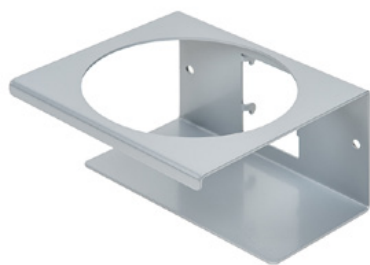

Clean Tower Flexi sárga

Cikkszám:
MYL-10001043

Szélesség:
40 cm

Magasság:
190 cm

Súly:
25 kg

Létrehozta 24.12.2023

Leírás

A CleanTower Flexi ideális minden olyan területre, ahol különböző tisztító tartozékokra van szükség. Legyen szó akár a gyártásról, összeszerelésről, minőségellenőrzésről, árukihozatalról vagy a vállalat egyéb területeiről. Az okos moduláris kialakításnak köszönhetően a CleanTower Flexi testre szabható és összeszerelhető, hogy megfeleljen az Ön egyedi igényeinek. A CleanTower Flexi kiváló minőségű acélból készül.

A 40 cm-es kerek alaplemez optimális stabilitást garantál. A CleanTower Flexi oldalán egy perforált csík található, amelyre a myLean cleanTower Flexi opcionális tartozékai rögzíthetők.

Tartalmazza a seprűt, a szemétlapátot és a kézi kefét.

Konzervdoboz tartó - 2 lyuk ø 70 mm

Cikkszám: MYL-30001312

Alkalmas a Clean Tower Flexi-hez

Csúszda (szürke)

Cikkszám: MYL-30001414

alkalmas a Clean Tower Flexi-hez
pl.: tisztítókendőkhöz

Szivattyú palacktartó ø 103 mm

Cikkszám: MYL-30001415

Alkalmas a Clean Tower Flexi-hez

Méret: 130 x 130 x 87 mm

Lyuk átmérő: 103 mm

Kampó (szürke)

Cikkszám: MYL-30001422

Alkalmas a Clean Tower Flexi-hez

Csúszda (szürke)