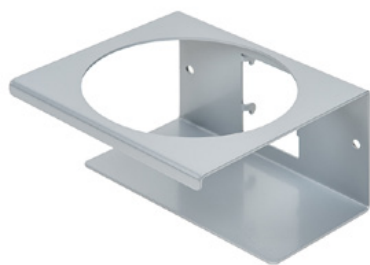

Clean Tower Flexi žltá

Číslo položky:
MYL-10001043

Šírka:
40 cm

Výška:
190 cm

Hmotnosť:
25 kg

Vytvorené 24.12.2023

Popis

CleanTower Flexi je ideálny pre všetky oblasti, kde sa vyžaduje rôzne čistiace príslušenstvo. Či už ide o výrobu, montáž, kontrolu kvality, expedíciu tovaru alebo iné oblasti podniku. Vďaka inteligentnej modulárnej konštrukcii je možné CleanTower Flexi prispôbiť a zostaviť podľa vašich individuálnych požiadaviek. Veža CleanTower Flexi je vyrobená z vysokokvalitnej ocele.

Okrúhla základová doska s priemerom 40 cm zaručuje optimálnu stabilitu. CleanTower Flexi má na bočnej strane perforovanú lištu, na ktorú možno pripevniť voliteľné príslušenstvo pre myLean cleanTower Flexi.

Číslo položky: MYL-30001311

Vhodné pre Clean Tower Flexi

Držiak na plechovky - 2 otvory ø 70 mm

Číslo položky: MYL-30001312

Vhodné pre Clean Tower Flexi

Žľab (sivý)

Číslo položky: MYL-30001414

vhodné pre Clean Tower Flexi
napr.: na čistiace utierky

Držiak na fľašu ø 103 mm

Číslo položky: MYL-30001415

Vhodné pre Clean Tower Flexi

Veľkosť: 130 x 130 x 87 mm

Priemer otvoru: 103 mm

Háčik (sivý)

Číslo položky: MYL-30001422

Vhodné pre Clean Tower Flexi