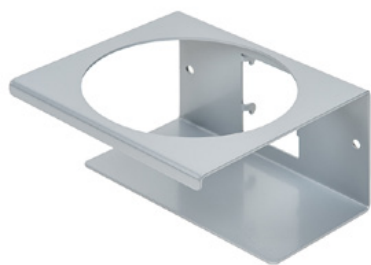

## Popis

CleanTower Flexi je ideální pro všechny oblasti, kde je zapotřebí různé příslušenství pro úklid. Ať už se jedná o výrobu, montáž, kontrolu kvality, expedici zboží nebo jiné oblasti podniku. Díky chytré modulární konstrukci lze CleanTower Flexi přizpůsobit a sestavit podle individuálních požadavků. Věž CleanTower Flexi je vyrobena z vysoce kvalitní oceli.

## Žlab (šedý)

Číslo položky: MYL-30001414

vhodné pro Clean Tower Flexi  
např.: pro čisticí utěrky

---

## Držák lahve ø 103 mm

Číslo položky: MYL-30001415

Vhodné pro Clean Tower Flexi

Velikost: 130 x 130 x 87 mm

Průměr otvoru: 103 mm

---