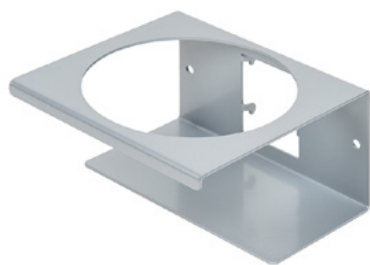

Apvali 40 cm ilgio pagrindo plokštė užtikrina optimalų stabilumą. Šone CleanTower Flexi yra perforuota juosta, prie kurios galima pritvirtinti papildomus myLean cleanTower Flexi priedus.

Komplekte yra šluota, semtuvėlis ir rankinis šepetys.

Pagrindo plokštėje yra 5 skylės grindų tvirtinimo įtaisams arba ratukams.

Atsarginės dalys

Latakas (pilkas)

Prekės numeris: MYL-30001310

Tinka Clean Tower Flexi

Skardinių laikiklis - 1 skylė ø 70 mm

Prekės numeris: MYL-30001311

Tinka Clean Tower Flexi

Skardinių laikiklis - 2 skylės ø 70 mm

Prekės numeris: MYL-30001312

Tinka Clean Tower Flexi

Latakas (pilkas)

Prekės numeris: MYL-30001414

tinka Clean Tower Flexi
pvz.: valymo šluostėms

Siurblio butelio laikiklis ø 103 mm

Prekės numeris: MYL-30001415

Tinka Clean Tower Flexi
Dydis: 130 x 130 x 87 mm
Skylės skersmuo: 103 mm

Kablų laikiklis (pilkas)

Prekės numeris: MYL-30001422

Tinka Clean Tower Flexi