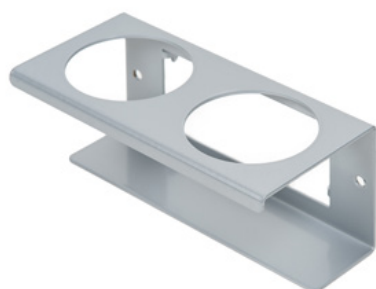

Clean Tower Flexi rot

Artikelnummer:

MYL-10001043

Breite:

40 cm

Höhe:

190 cm

Gewicht:

25 kg

Erstellt am 24.12.2023

Beschreibung

Der CleanTower Flexi ist optimal für alle Bereiche wo unterschiedliches Reinigungszubehör benötigt wird. Egal ob in der Fertigung, Montage, Qualitätskontrolle, Warenausgang oder anderen Unternehmensbereichen. Durch seine clevere Modulbauweise kann der CleanTower Flexi individuell auf Ihre Ansprüche angepasst und zusammengestellt werden. Gefertigt wird der CleanTower Flexi aus hochwertigem Stahl.

Inklusive Besen, Kehrschaufel, Handfeger.

5 Bohrungen in Bodenplatte für Bodenbefestigungen oder Rollen.

Ersatzteile

Zubehör/Erweiterungen

Schütte (grau)

Artikelnummer: MYL-30001310
passend zu Clean Tower Flexi

Dosenhalter - 1 Loch ø 70 mm

Artikelnummer: MYL-30001311
passend zu Clean Tower Flexi

Dosenhalter - 2 Loch ø 70 mm

Artikelnummer: MYL-30001312
passend zu Clean Tower Flexi

Schütte (grau)

Artikelnummer: MYL-30001414
passend zu Clean Tower Flexi
z.B.: für Putztücher