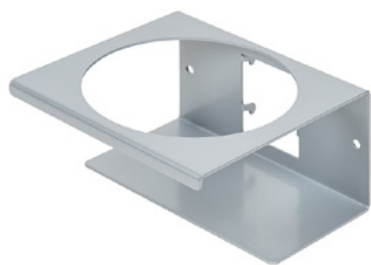

Clean Tower Flexi rot

Artikelnummer:

MYL-10001043

Breite:

40 cm

Höhe:

190 cm

Gewicht:

25 kg

Erstellt am 24.12.2023

Beschreibung

Der CleanTower Flexi ist optimal für alle Bereiche wo unterschiedliches Reinigungszubehör benötigt wird. Egal ob in der Fertigung, Montage, Qualitätskontrolle, Warenausgang oder anderen Unternehmensbereichen. Durch seine clevere Modulbauweise kann der CleanTower Flexi individuell auf Ihre Ansprüche angepasst und zusammengestellt werden. Gefertigt wird der CleanTower Flexi aus hochwertigem Stahl.

Dosenhalter - 1 Loch ø 70 mm

Artikelnummer: MYL-30001311
passend zu Clean Tower Flexi

Dosenhalter - 2 Loch ø 70 mm

Artikelnummer: MYL-30001312
passend zu Clean Tower Flexi

Schütte (grau)

Artikelnummer: MYL-30001414
passend zu Clean Tower Flexi
z.B.: für Putztücher

Zubehör/Erweiterungen

Pumpflaschenhalter ø 103 mm

Artikelnummer: MYL-30001415

passend zu Clean Tower Flexi
Größe: 130 x 130 x 87 mm
Lochgröße Durchmesser: 103 mm

Haken (grau)

Artikelnummer: MYL-30001422

passend zu Clean Tower Flexi