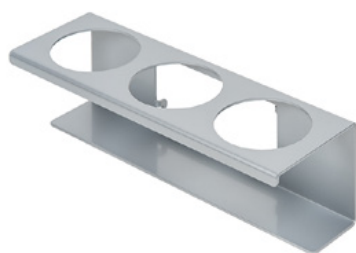

25 kg

Erstellt am 24.12.2023

Beschreibung

Der CleanTower Flexi ist optimal für alle Bereiche wo unterschiedliches Reinigungszubehör benötigt wird. Egal ob in der Fertigung, Montage, Qualitätskontrolle, Warenausgang oder anderen Unternehmensbereichen. Durch seine clevere Modulbauweise kann der CleanTower Flexi individuell auf Ihre Ansprüche angepasst und zusammengestellt werden. Gefertigt wird der CleanTower Flexi aus hochwertigem Stahl.

Dosenhalter - 1 Loch ø 70 mm

Artikelnummer: MYL-30001311
passend zu Clean Tower Flexi

Dosenhalter - 2 Loch ø 70 mm

Artikelnummer: MYL-30001312
passend zu Clean Tower Flexi

Schütte (grau)

Artikelnummer: MYL-30001414
passend zu Clean Tower Flexi
z.B.: für Putztücher

Zubehör/Erweiterungen

Pumpflaschenhalter ø 103 mm

Artikelnummer: MYL-30001415

passend zu Clean Tower Flexi
Größe: 130 x 130 x 87 mm
Lochgröße Durchmesser: 103 mm

Haken (grau)

Artikelnummer: MYL-30001422

passend zu Clean Tower Flexi

Schütte (grau)

Artikelnummer: MYL-30001440

passend zu Clean Tower Flexi

Dosenhalter - 3 Loch ø 70 mm

Artikelnummer: MYL-30001442

passend zu Clean Tower Flexi

Zubehör/Erweiterungen

Müllbeutelhalter 70 Liter