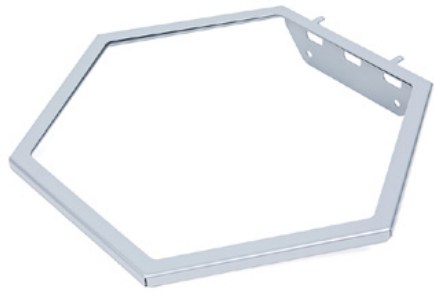

Clean Tower Flexi rot

Artikelnummer:

MYL-10001043

Breite:

40 cm

Höhe:

190 cm

Gewicht:

25 kg

Erstellt am 24.12.2023

Beschreibung

Der CleanTower Flexi ist optimal für alle Bereiche wo unterschiedliches Reinigungszubehör benötigt wird. Egal ob in der Fertigung, Montage, Qualitätskontrolle, Warenausgang oder anderen Unternehmensbereichen. Durch seine clevere Modulbauweise kann der CleanTower Flexi individuell auf Ihre Ansprüche angepasst und zusammengestellt werden. Gefertigt wird der CleanTower Flexi aus hochwertigem Stahl.

Zubehör/Erweiterungen

Pumpflaschenhalter ø 103 mm

Artikelnummer: MYL-30001415

passend zu Clean Tower Flexi
Größe: 130 x 130 x 87 mm
Lochgröße Durchmesser: 103 mm

Haken (grau)

Artikelnummer: MYL-30001422

passend zu Clean Tower Flexi

Schütte (grau)

Artikelnummer: MYL-30001440

passend zu Clean Tower Flexi

Dosenhalter - 3 Loch ø 70 mm

Artikelnummer: MYL-30001442

passend zu Clean Tower Flexi

Zubehör/Erweiterungen

Müllbeutelhalter 70 Liter