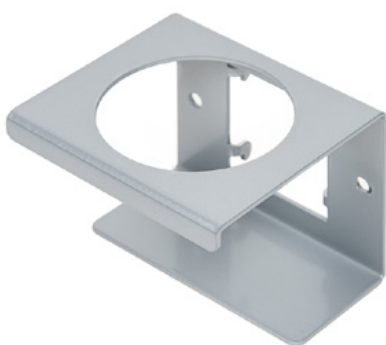

Clean Tower Flexi rot

Artikelnummer:

MYL-10001043

Breite:

40 cm

Höhe:

190 cm

Gewicht:

25 kg

Erstellt am 24.12.2023

Beschreibung

Der CleanTower Flexi ist optimal für alle Bereiche wo unterschiedliches Reinigungszubehör benötigt wird. Egal ob in der Fertigung, Montage, Qualitätskontrolle, Warenausgang oder anderen Unternehmensbereichen. Durch seine clevere Modulbauweise kann der CleanTower Flexi individuell auf Ihre Ansprüche angepasst und zusammengestellt werden. Gefertigt wird der CleanTower Flexi aus hochwertigem Stahl.

Inklusive Besen, Kehrschaufel, Handfeger.

5 Bohrungen in Bodenplatte für Bodenbefestigungen oder Rollen.

Ersatzteile

Zubehör/Erweiterungen

Schütte (grau)

Artikelnummer: MYL-30001310
passend zu Clean Tower Flexi

Dosenhalter - 1 Loch ø 70 mm

Artikelnummer: MYL-30001311
passend zu Clean Tower Flexi

Dosenhalter - 2 Loch ø 70 mm

Artikelnummer: MYL-30001312
passend zu Clean Tower Flexi

Schütte (grau)

Artikelnummer: MYL-30001414
passend zu Clean Tower Flexi
z.B.: für Putztücher