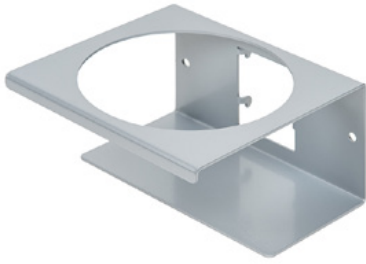

Clean Tower Flexi gul

Artikelnummer:

MYL-10001043

Bredd:

40 cm

Höjd:

190 cm

Vikt:

5 hål i bottenplattan för golvfästen eller hjul.

Reservdelar

Tillbehör/förlängningar

Chute (grå)

Artikelnummer: MYL-30001310

Lämplig för Clean Tower Flexi

Burkhållare - 1 hål ø 70 mm

Artikelnummer: MYL-30001311

Lämplig för Clean Tower Flexi

Burkhållare - 2 hål ø 70 mm

Artikelnummer: MYL-30001312

Lämplig för Clean Tower Flexi

Chute (grå)

Artikelnummer: MYL-30001414

lämplig för Clean Tower Flexi
t.ex.: för rengöringsdukar

Tillbehör/förlängningar

Hållare för pumpflaska ø 103 mm

Artikelnummer: MYL-30001415

Lämplig för Clean Tower Flexi
Storlek: 130 x 130 x 87 mm
Hålstorlek diameter: 103 mm

Krok (grå)

Artikelnummer: MYL-30001422