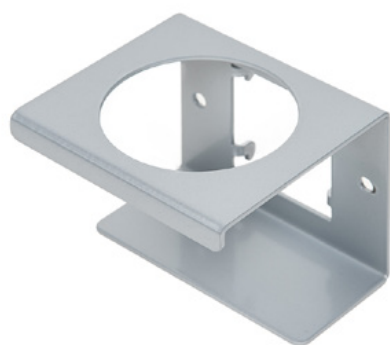

Clean Tower Flexi gul

Artikelnummer:

MYL-10001043

Bredd:

40 cm

Höjd:

190 cm

Vikt:

25 kg

Skapad den 24.12.2023

Beskrivning

CleanTower Flexi är idealisk för alla områden där olika rengöringstillbehör krävs. Oavsett om det gäller produktion, montering, kvalitetskontroll, utgående gods eller andra delar av företaget. Tack vare sin smarta modulära design kan CleanTower Flexi anpassas och monteras för att uppfylla dina individuella krav. CleanTower Flexi är tillverkad av högkvalitativt stål.

Den 40 cm runda bottenplattan garanterar optimal stabilitet. CleanTower Flexi har en perforerad remsa på sidan där de valfria tillbehören till myLean cleanTower Flexi kan fästas.

Inklusive kvast, sopskyffel och handborste.

5 hål i bottenplattan för golvfästen eller hjul.

Reservdelar

Tillbehör/förlängningar

Chute (grå)

Artikelnummer: MYL-30001310

Lämplig för Clean Tower Flexi

Burkhållare - 1 hål ø 70 mm

Artikelnummer: MYL-30001311