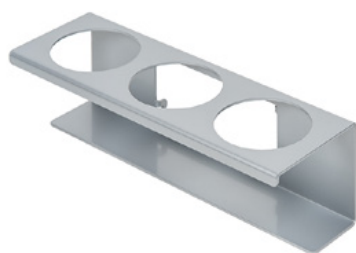

Clean Tower Flexi gul

Varenummer:
MYL-10001043

Bredde:
40 cm

Højde:
190 cm

Vægt:
25 kg

Oprettet 24.12.2023

Beskrivelse

CleanTower Flexi er ideel til alle områder, hvor der er brug for forskelligt rengøringstilbehør. Uanset om det er i produktion, montage, kvalitetskontrol, vareudgang eller andre områder i virksomheden. Takket være det smarte modulære design kan CleanTower Flexi tilpasses og samles, så det opfylder dine individuelle krav. CleanTower Flexi er fremstillet af stål af høj kvalitet.

Velegnet til Clean Tower Flexi

Dåseholder - 2 huller ø 70 mm

Varenummer: MYL-30001312

Velegnet til Clean Tower Flexi

Sliske (grå)

Varenummer: MYL-30001414

egnet til Clean Tower Flexi
f.eks.: til rengøringsklude

Pumpeflaskeholder ø 103 mm

Varenummer: MYL-30001415

Velegnet til Clean Tower Flexi

Størrelse: 130 x 130 x 87 mm

Hulstørrelse diameter: 103 mm

Krog (grå)

Varenummer: MYL-30001422

Velegnet til Clean Tower Flexi

Sliske (grå)

Varenummer: MYL-30001440

Velegnet til Clean Tower Flexi

Dåseholder - 3 huller ø 70 mm

Varenummer: MYL-30001442

Velegnet til Clean Tower Flexi

Affaldsspand 70 liter

Varenummer: MYL-30001504