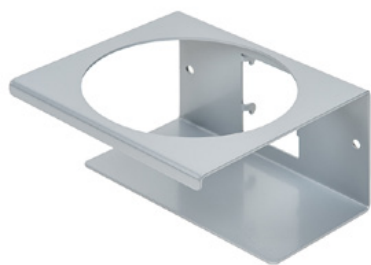

Clean Tower Flexi gul

Varenummer:
MYL-10001043

Bredde:
40 cm

Højde:
190 cm

Vægt:
25 kg

Oprettet 24.12.2023

Beskrivelse

CleanTower Flexi er ideel til alle områder, hvor der er brug for forskelligt rengøringstilbehør. Uanset om det er i produktion, montage, kvalitetskontrol, vareudgang eller andre områder i virksomheden. Takket være det smarte modulære design kan CleanTower Flexi tilpasses og samles, så det opfylder dine individuelle krav. CleanTower Flexi er fremstillet af stål af høj kvalitet.

Den 40 cm runde bundplade garanterer optimal stabilitet. CleanTower Flexi har en perforeret strimmel på siden, hvor det valgfrie tilbehør til myLean cleanTower Flexi kan fastgøres.

Inkluderer kost, fejebakke og håndbørste.

Velegnet til Clean Tower Flexi

Dåseholder - 2 huller ø 70 mm

Varenummer: MYL-30001312

Velegnet til Clean Tower Flexi

Sliske (grå)

Varenummer: MYL-30001414

egnet til Clean Tower Flexi
f.eks.: til rengøringsklude

Pumpeflaskeholder ø 103 mm

Varenummer: MYL-30001415

Velegnet til Clean Tower Flexi

Størrelse: 130 x 130 x 87 mm

Hulstørrelse diameter: 103 mm

Krog (grå)

Varenummer: MYL-30001422

Velegnet til Clean Tower Flexi