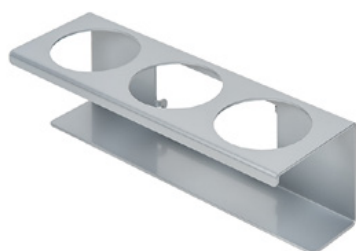

Clean Tower Flexi geel

Artikelnummer:

MYL-10001043

Breedte:

40 cm

Hoogte:

190 cm

Gewicht:

25 kg

Gemaakt 24.12.2023

Beschrijving

De CleanTower Flexi is ideaal voor alle gebieden waar verschillende reinigingsaccessoires nodig zijn. Of het nu gaat om productie, assemblage, kwaliteitscontrole, uitgaande goederen of andere gebieden van het bedrijf. Dankzij het slimme modulaire ontwerp kan de CleanTower Flexi aan uw individuele behoeften worden aangepast en samengesteld. De CleanTower Flexi is gemaakt van hoogwaardig staal.

Accessoires/uitbreidingen

Pompfleshouder ø 103 mm

Artikelnummer: MYL-30001415

Geschikt voor Clean Tower Flexi

Afmetingen: 130 x 130 x 87 mm

Diameter gaten: 103 mm

Haak (grijs)

Artikelnummer: MYL-30001422

Geschikt voor Clean Tower Flexi

Goot (grijs)

Artikelnummer: MYL-30001440

Geschikt voor Clean Tower Flexi

Kan houder - 3 gaten ø 70 mm

Artikelnummer: MYL-30001442

Geschikt voor Clean Tower Flexi

Accessoires/uitbreidingen