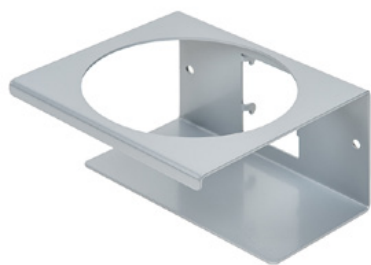

Clean Tower Flexi geel

Artikelnummer:

MYL-10001043

Breedte:

40 cm

Hoogte:

190 cm

Gewicht:

25 kg

Gemaakt 24.12.2023

Beschrijving

De CleanTower Flexi is ideaal voor alle gebieden waar verschillende reinigingsaccessoires nodig zijn. Of het nu gaat om productie, assemblage, kwaliteitscontrole, uitgaande goederen of andere gebieden van het bedrijf. Dankzij het slimme modulaire ontwerp kan de CleanTower Flexi aan uw individuele behoeften worden aangepast en samengesteld. De CleanTower Flexi is gemaakt van hoogwaardig staal.

Artikelnummer: MYL-30001311

Geschikt voor Clean Tower Flexi

Kan houder - 2 gaten ø 70 mm

Artikelnummer: MYL-30001312

Geschikt voor Clean Tower Flexi

Goot (grijs)

Artikelnummer: MYL-30001414

geschikt voor Clean Tower Flexi
bijv. voor reinigingsdoeken

Accessoires/uitbreidingen

Pompfleshouder ø 103 mm

Artikelnummer: MYL-30001415

Geschikt voor Clean Tower Flexi

Afmetingen: 130 x 130 x 87 mm

Diameter gaten: 103 mm

Haak (grijs)

Artikelnummer: MYL-30001422