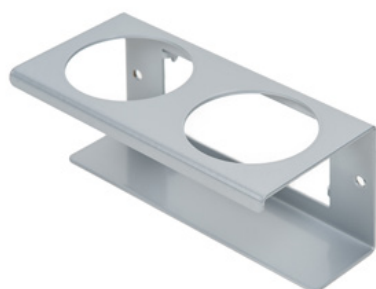

Clean Tower Flexi geel

Artikelnummer:

MYL-10001043

Breedte:

40 cm

Hoogte:

190 cm

Gewicht:

25 kg

Gemaakt 24.12.2023

Beschrijving

De CleanTower Flexi is ideaal voor alle gebieden waar verschillende reinigingsaccessoires nodig zijn. Of het nu gaat om productie, assemblage, kwaliteitscontrole, uitgaande goederen of andere gebieden van het bedrijf. Dankzij het slimme modulaire ontwerp kan de CleanTower Flexi aan uw individuele behoeften worden aangepast en samengesteld. De CleanTower Flexi is gemaakt van hoogwaardig staal.

Artikelnummer: MYL-30001311

Geschikt voor Clean Tower Flexi

Kan houder - 2 gaten ø 70 mm

Artikelnummer: MYL-30001312

Geschikt voor Clean Tower Flexi

Goot (grijs)

Artikelnummer: MYL-30001414

geschikt voor Clean Tower Flexi
bijv. voor reinigingsdoeken

Accessoires/uitbreidingen

Pompfleshouder ø 103 mm

Artikelnummer: MYL-30001415

Geschikt voor Clean Tower Flexi

Afmetingen: 130 x 130 x 87 mm

Diameter gaten: 103 mm

Haak (grijs)

Artikelnummer: MYL-30001422