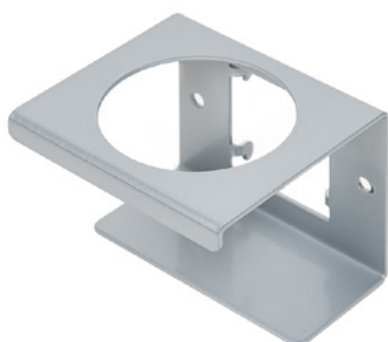

Kan houder - 1 gat ø 70 mm

Artikelnummer: MYL-30001311

Geschikt voor Clean Tower Flexi