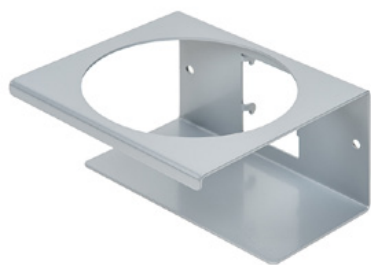

Clean Tower Flexi rumena

Številka izdelka:

MYL-10001043

Širina:

40 cm

Višina:

190 cm

Teža:

V osnovni plošči je 5 lukenj za pritrditev na tla ali kolesca.

Rezervni deli

Žleb (siv)

Številka izdelka: MYL-30001310

Primerno za Clean Tower Flexi

Držalo za pločevinke - 1 luknja ø 70 mm

Številka izdelka: MYL-30001311

Primerno za Clean Tower Flexi

Držalo za pločevinke - 2 odprtini ø 70 mm

Številka izdelka: MYL-30001312

Primerno za Clean Tower Flexi

Žleb (siv)

Številka izdelka: MYL-30001414

primerno za Clean Tower Flexi
npr.: za čistilne krpe

Nosilec črpalke za steklenico ø 103 mm

Številka izdelka: MYL-30001415

Primerno za Clean Tower Flexi

Velikost: 130 x 130 x 87 mm

Premer odprtine: 103 mm

Kljuka (siva)

Številka izdelka: MYL-30001422

Primerno za Clean Tower Flexi