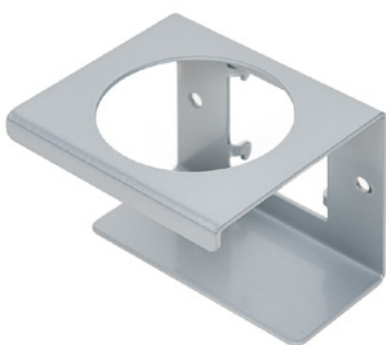

Clean Tower Flexi rumena

Številka izdelka:

MYL-10001043

Širina:

40 cm

Višina:

190 cm

Teža:

25 kg

Ustvarjeno 24.12.2023

Opis

CleanTower Flexi je idealen za vsa področja, kjer so potrebni različni pripomočki za čiščenje. Ne glede na to, ali gre za proizvodnjo, montažo, nadzor kakovosti, izhodno blago ali druga področja v podjetju. Zahvaljujoč pametni modularni zasnovi lahko CleanTower Flexi prilagodite in sestavite tako, da ustreza vašim individualnim zahtevam. CleanTower Flexi je izdelan iz visokokakovostnega jekla.

V osnovni plošči je 5 lukenj za pritrditev na tla ali kolesca.

Rezervni deli

Žleb (siv)

Številka izdelka: MYL-30001310

Primerno za Clean Tower Flexi

Držalo za pločevinke - 1 luknja ø 70 mm

Številka izdelka: MYL-30001311

Primerno za Clean Tower Flexi

Držalo za pločevinke - 2 odprtini ø 70 mm

Številka izdelka: MYL-30001312

Primerno za Clean Tower Flexi

Žleb (siv)

Številka izdelka: MYL-30001414

primerno za Clean Tower Flexi
npr.: za čistilne krpe