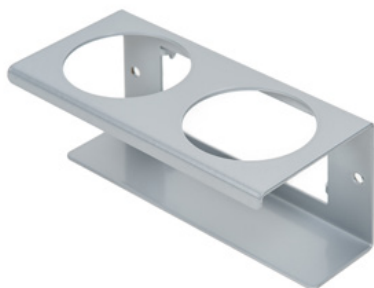

Clean Tower Flexi rumena

Številka izdelka:

MYL-10001043

Širina:

40 cm

Višina:

190 cm

Teža:

25 kg

Ustvarjeno 24.12.2023

Opis

CleanTower Flexi je idealen za vsa področja, kjer so potrebni različni pripomočki za čiščenje. Ne glede na to, ali gre za proizvodnjo, montažo, nadzor kakovosti, izhodno blago ali druga področja v podjetju. Zahvaljujoč pametni modularni zasnovi lahko CleanTower Flexi prilagodite in sestavite tako, da ustreza vašim individualnim zahtevam. CleanTower Flexi je izdelan iz visokokakovostnega jekla.

V osnovni plošči je 5 lukenj za pritrditev na tla ali kolesca.

Rezervni deli

Žleb (siv)

Številka izdelka: MYL-30001310

Primerno za Clean Tower Flexi

Držalo za pločevinke - 1 luknja ø 70 mm

Številka izdelka: MYL-30001311

Primerno za Clean Tower Flexi

Držalo za pločevinke - 2 odprtini ø 70 mm

Številka izdelka: MYL-30001312

Primerno za Clean Tower Flexi

Žleb (siv)

Številka izdelka: MYL-30001414

primerno za Clean Tower Flexi
npr.: za čistilne krpe