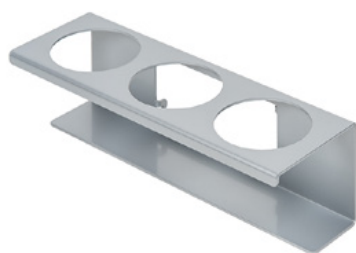

Clean Tower Flexi rumena

Številka izdelka:

MYL-10001043

Širina:

40 cm

Višina:

190 cm

Teža:

Primerno za Clean Tower Flexi

Držalo za pločevinke - 2 odprtini ø 70 mm

Številka izdelka: MYL-30001312

Primerno za Clean Tower Flexi

Žleb (siv)

Številka izdelka: MYL-30001414

primerno za Clean Tower Flexi
npr.: za čistilne krpe

Nosilec črpalke za steklenico ø 103 mm

Številka izdelka: MYL-30001415

Primerno za Clean Tower Flexi

Velikost: 130 x 130 x 87 mm

Premer odprtine: 103 mm

Kljuka (siva)

Številka izdelka: MYL-30001422

Primerno za Clean Tower Flexi

Žleb (siv)

Številka izdelka: MYL-30001440

Primerno za Clean Tower Flexi

Držalo za pločevinke - 3 luknje ø 70 mm

Številka izdelka: MYL-30001442

Primerno za Clean Tower Flexi

Podloga za koš za smeti 70 litrov