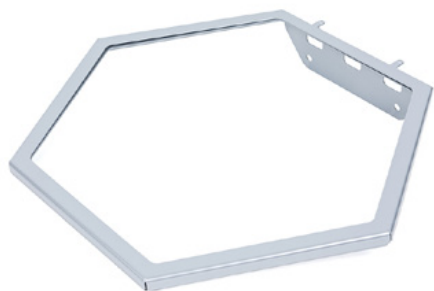

Podloga za koš za smeti 70 litrov

Številka izdelka: MYL-30001504

Primerno za Clean Tower Flexi