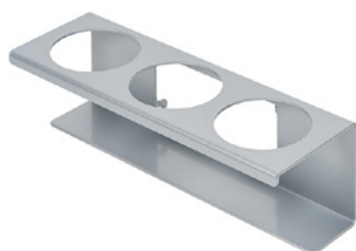

## Opis

CleanTower Flexi jest idealny do wszystkich obszarów, w których wymagane są różne akcesoria czyszczące. Niezależnie od tego, czy chodzi o produkcję, montaż, kontrolę jakości, towary wychodzące czy inne obszary firmy. Dzięki sprytnej modułowej konstrukcji, CleanTower Flexi można dostosować i zmontować, aby spełnić indywidualne wymagania. Wieża CleanTower Flexi jest wykonana z wysokiej jakości stali.

## Uchwyt butelki z pompką ø 103 mm

Numer artykułu: MYL-30001415

Nadaje się do Clean Tower Flexi

Rozmiar: 130 x 130 x 87 mm

Średnica otworu: 103 mm

---

## Zsyp (szary)

Numer artykułu: MYL-30001440

Odpowiedni dla Clean Tower Flexi

---

## Uchwyt na puszkę - 3 otwory ø 70 mm

Numer artykułu: MYL-30001442

Odpowiedni dla Clean Tower Flexi

---