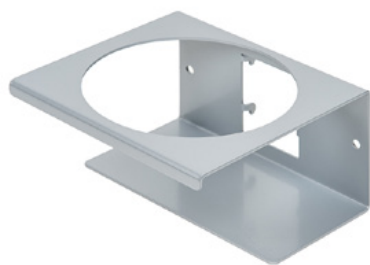

## Opis

CleanTower Flexi jest idealny do wszystkich obszarów, w których wymagane są różne akcesoria czyszczące. Niezależnie od tego, czy chodzi o produkcję, montaż, kontrolę jakości, towary wychodzące czy inne obszary firmy. Dzięki sprytnej modułowej konstrukcji, CleanTower Flexi można dostosować i zmontować, aby spełnić indywidualne wymagania. Wieża CleanTower Flexi jest wykonana z wysokiej jakości stali.

## Uchwyt na puszkę - 2 otwory ø 70 mm

Numer artykułu: MYL-30001312

Nadaje się do Clean Tower Flexi

---

## Zsyp (szary)

Numer artykułu: MYL-30001414

nadaje się do Clean Tower Flexi  
np.: do ściereczek czyszczących

---

## Uchwyt butelki z pompką ø 103 mm

Numer artykułu: MYL-30001415

Nadaje się do Clean Tower Flexi

Rozmiar: 130 x 130 x 87 mm

Średnica otworu: 103 mm

---