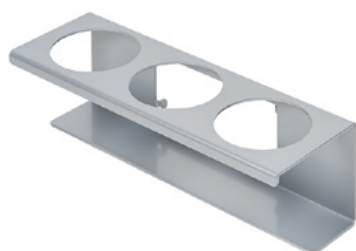

## Descripción

El CleanTower Flexi es ideal para todas las áreas en las que se necesitan diferentes accesorios de limpieza. Ya sea en producción, montaje, control de calidad, salida de mercancías u otras áreas de la empresa. Gracias a su inteligente diseño modular, la CleanTower Flexi puede personalizarse y montarse para satisfacer sus necesidades individuales. El CleanTower Flexi está fabricado en acero de alta calidad.

## Gancho (gris)

Número de artículo: MYL-30001422

Adecuado para Clean Tower Flexi

---

## Vertedero (gris)

Número de artículo: MYL-30001440

Adecuado para Clean Tower Flexi

---

## Soporte para latas - 3 orificios ø 70 mm

Número de artículo: MYL-30001442

Adecuado para Clean Tower Flexi

---