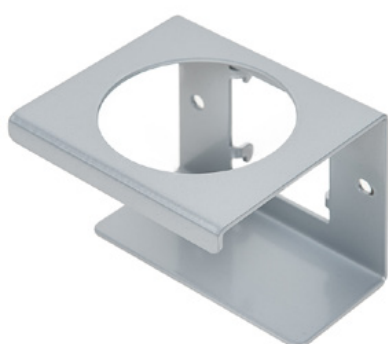

## Clean Tower Flexi amarillo

Número de artículo:

MYL-10001043

Anchura:

40 cm

Altura:

190 cm

Peso:

## Descripción

El CleanTower Flexi es ideal para todas las áreas en las que se necesitan diferentes accesorios de limpieza. Ya sea en producción, montaje, control de calidad, salida de mercancías u otras áreas de la empresa. Gracias a su inteligente diseño modular, la CleanTower Flexi puede personalizarse y montarse para satisfacer sus necesidades individuales. El CleanTower Flexi está fabricado en acero de alta calidad.

La placa base redonda de 40 cm garantiza una estabilidad óptima. El CleanTower Flexi tiene una tira perforada en el lateral a la que se pueden fijar los accesorios opcionales para el myLean cleanTower Flexi.

## Vertedero (gris)

Número de artículo: MYL-30001310

Adecuado para Clean Tower Flexi

---