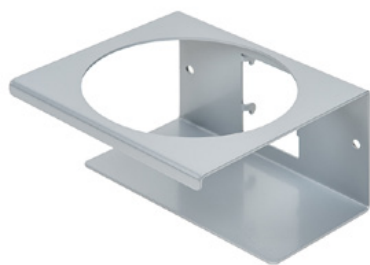

## Descripción

El CleanTower Flexi es ideal para todas las áreas en las que se necesitan diferentes accesorios de limpieza. Ya sea en producción, montaje, control de calidad, salida de mercancías u otras áreas de la empresa. Gracias a su inteligente diseño modular, la CleanTower Flexi puede personalizarse y montarse para satisfacer sus necesidades individuales. El CleanTower Flexi está fabricado en acero de alta calidad.

## Soporte para latas - 2 orificios ø 70 mm

Número de artículo: MYL-30001312

Adecuado para Clean Tower Flexi

---

## Vertedero (gris)

Número de artículo: MYL-30001414

adecuado para Clean Tower Flexi  
por ejemplo: para paños de limpieza

---

## Portabombas ø 103 mm

Número de artículo: MYL-30001415

Adecuado para Clean Tower Flexi

Tamaño: 130 x 130 x 87 mm

Diámetro del orificio: 103 mm

---