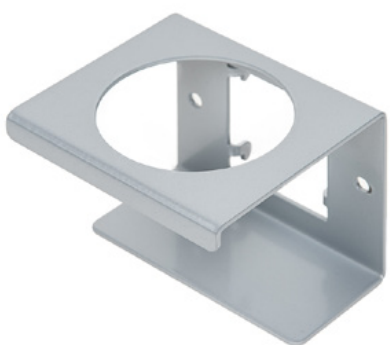

25 kg

Criado em 24.12.2023

Descrição do produto

A CleanTower Flexi é ideal para todas as áreas onde são necessários diferentes acessórios de limpeza. Quer seja na produção, montagem, controlo de qualidade, saída de mercadorias ou outras áreas da empresa. Graças ao seu design modular inteligente, a CleanTower Flexi pode ser personalizada e montada de acordo com as suas necessidades individuais. A CleanTower Flexi é fabricada em aço de alta qualidade.

A placa de base redonda de 40 cm garante uma estabilidade óptima. A CleanTower Flexi possui uma faixa perfurada na parte lateral, na qual podem ser fixados os acessórios opcionais para a CleanTower Flexi myLean.

Inclui vassoura, pá de lixo e escova de mão.

5 orifícios na placa de base para fixação ao chão ou rodas.

Peças de substituição

Acessórios/Extensões

Calha (cinzenta)

Número do artigo: MYL-30001310

Adequado para Clean Tower Flexi

Suporte para latas - 1 orifício ø 70 mm

Número do artigo: MYL-30001311

Adequado para Clean Tower Flexi

Suporte para latas - 2 orifícios ø 70 mm

Número do artigo: MYL-30001312

Adequado para Clean Tower Flexi