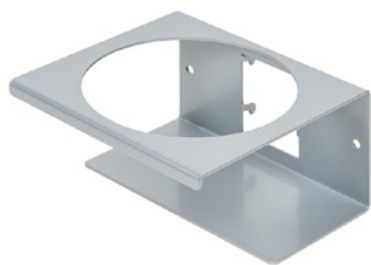

25 kg

Creat pe 24.12.2023

Descriere

CleanTower Flexi este ideal pentru toate zonele în care sunt necesare diferite accesorii de curățare. Fie că este vorba de producție, asamblare, control al calității, ieșire de mărfuri sau alte zone ale companiei. Datorită designului său modular inteligent, CleanTower Flexi poate fi personalizat și asamblat pentru a răspunde cerințelor dumneavoastră individuale. CleanTower Flexi este fabricat din oțel de înaltă calitate.

5 găuri în placa de bază pentru fixarea pe podea sau pentru roțile.

Piese de schimb

Jgheab (gri)

Numărul articolului: MYL-30001310

Potrivit pentru Clean Tower Flexi

Suport pentru conserve - 1 gaură ø 70 mm

Numărul articolului: MYL-30001311

Potrivit pentru Clean Tower Flexi

Suport pentru conserve - 2 găuri ø 70 mm

Numărul articolului: MYL-30001312

Potrivit pentru Clean Tower Flexi

Jgheab (gri)

Numărul articolului: MYL-30001414

potrivit pentru Clean Tower Flexi
de exemplu: pentru cârpe de curățare

Suport pentru sticla de pompă ø 103 mm

Numărul articolului: MYL-30001415

Potrivit pentru Clean Tower Flexi

Dimensiuni: 130 x 130 x 87 mm