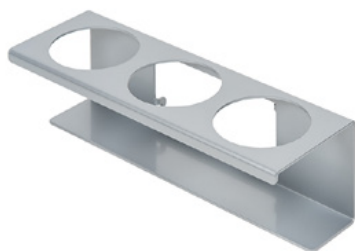

Clean Tower Flexi galben

Numărul articolului:

MYL-10001043

Lățime:

40 cm

Înălțime:

190 cm

Greutate:

25 kg

Creat pe 24.12.2023

Descriere

CleanTower Flexi este ideal pentru toate zonele în care sunt necesare diferite accesorii de curățare. Fie că este vorba de producție, asamblare, control al calității, ieșire de mărfuri sau alte zone ale companiei. Datorită designului său modular inteligent, CleanTower Flexi poate fi personalizat și asamblat pentru a răspunde cerințelor dumneavoastră individuale. CleanTower Flexi este fabricat din oțel de înaltă calitate.

potrivit pentru Clean Tower Flexi
de exemplu: pentru cârpe de curățare

Suport pentru sticla de pompă ø 103 mm

Numărul articolului: MYL-30001415

Potrivit pentru Clean Tower Flexi

Dimensiuni: 130 x 130 x 87 mm

Diametrul găurii: 103 mm

Cârlig (gri)

Numărul articolului: MYL-30001422

Potrivit pentru Clean Tower Flexi

Jgheab (gri)

Numărul articolului: MYL-30001440

Potrivit pentru Clean Tower Flexi

Suport de conserve - 3 găuri ø 70 mm