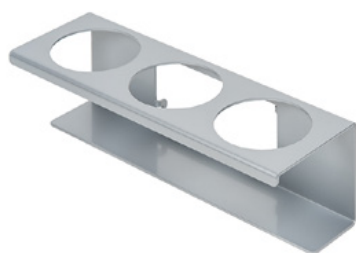

25 kg

Създадена 24.12.2023

Описание

CleanTower Flexi е идеален за всички области, в които са необходими различни аксесоари за почистване. Независимо дали става въпрос за производство, монтаж, контрол на качеството, изходящи стоки или други области на компанията. Благодарение на интелигентната си модулна конструкция CleanTower Flexi може да бъде персонализирана и сглобена така, че да отговаря на вашите индивидуални изисквания. CleanTower Flexi е изработена от висококачествена стомана.

Кръглата 40-сантиметрова основна плоча гарантира оптимална стабилност. CleanTower Flexi има перфорирана лента от страни, към която могат да се прикрепят допълнителните аксесоари за myLean cleanTower Flexi.

Размер: 130 x 130 x 87 mm

Диаметър на отвора: 103 mm

Кука (сива)

Номер на артикула: MYL-30001422

Подходящ за Clean Tower Flexi

Улей (сив)

Номер на артикула: MYL-30001440

Подходящ за Clean Tower Flexi

Държач за кутии - 3 отвора ø 70 mm

Номер на артикула: MYL-30001442

Подходящ за Clean Tower Flexi

Акcesoари/разширения

Подложка за кошче за боклук 70 литра

Номер на артикула: MYL-30001504

Подходящ за Clean Tower Flexi