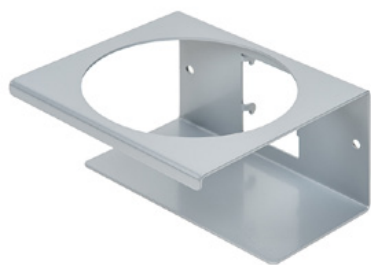

Акcesoари/разширения

Държач за бутилка с помпа ø 103 mm

Номер на артикула: MYL-30001415

Подходящ за Clean Tower Flexi

Размер: 130 x 130 x 87 mm

Диаметър на отвора: 103 mm