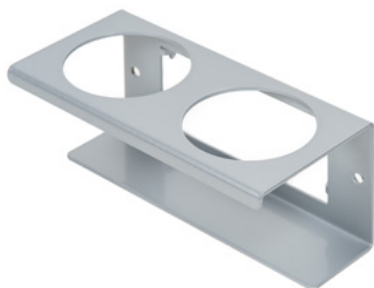

Държач за кутии - 2 отвора $\varnothing$ 70 mm

Номер на артикула: MYL-30001312

Подходящ за Clean Tower Flexi