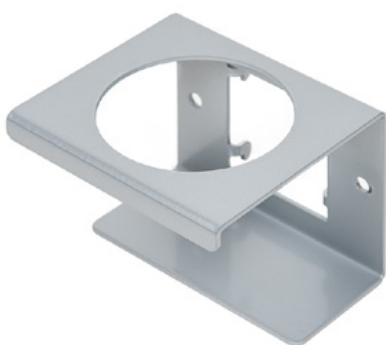

Държач за кутии - 1 отвор $\varnothing$ 70 mm

Номер на артикула: MYL-30001311

Подходящ за Clean Tower Flexi