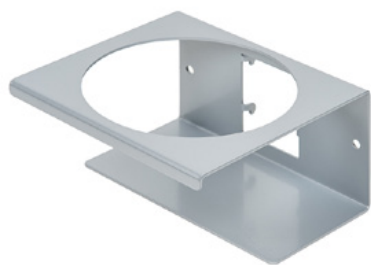

Clean Tower Flexi жовтий

Артикул:
MYL-10001043

Ширина:
40 cm

Висота:
190 cm

Вага:
25 kg

Створено 24.12.2023

Опис

CleanTower Flexi ідеально підходить для всіх сфер, де потрібні різні аксесуари для прибирання. Будь то виробництво, збірка, контроль якості, вихідні товари або інші сфери діяльності компанії. Завдяки продуманій модульній конструкції CleanTower Flexi можна налаштувати і зібрати відповідно до ваших індивідуальних вимог. CleanTower Flexi виготовлений з високоякісної сталі.

5 отворів в опорній плиті для підлогового кріплення або роликів.

Запасні частини

Жолоб (сірий)

Артикул: MYL-30001310

Підходить для Clean Tower Flexi

Тримач для банок - 1 отвір ø 70 мм

Артикул: MYL-30001311

Підходить для Clean Tower Flexi

Тримач для банок - 2 отвори ø 70 мм

Артикул: MYL-30001312

Підходить для Clean Tower Flexi

Жолоб (сірий)

Артикул: MYL-30001414

підходить для Clean Tower Flexi
наприклад: для чистячих ганчірок

Тримач пляшки для насоса ø 103 мм

Артикул: MYL-30001415

Підходить для Clean Tower Flexi

Розмір: 130 x 130 x 87 мм

Діаметр отвору: 103 мм

Гачок (сірий)

Артикул: MYL-30001422

Підходить для Clean Tower Flexi

Жолоб (сірий)