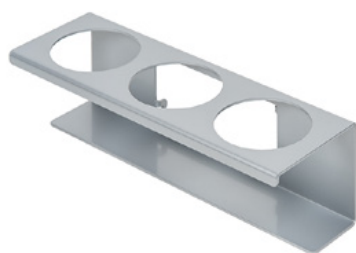

Clean Tower Flexi жовтий

Артикул:
MYL-10001043

Ширина:
40 cm

Висота:
190 cm

Вага:
25 kg

Створено 24.12.2023

Опис

CleanTower Flexi ідеально підходить для всіх сфер, де потрібні різні аксесуари для прибирання. Будь то виробництво, збірка, контроль якості, вихідні товари або інші сфери діяльності компанії. Завдяки продуманій модульній конструкції CleanTower Flexi можна налаштувати і зібрати відповідно до ваших індивідуальних вимог. CleanTower Flexi виготовлений з високоякісної сталі.

Тримач для банок - 2 отвори ø 70 мм

Артикул: MYL-30001312

Підходить для Clean Tower Flexi

Жолоб (сірий)

Артикул: MYL-30001414

підходить для Clean Tower Flexi
наприклад: для чистячих ганчірок

Тримач пляшки для насоса ø 103 мм

Артикул: MYL-30001415

Підходить для Clean Tower Flexi

Розмір: 130 x 130 x 87 мм

Діаметр отвору: 103 мм

Гачок (сірий)

Артикул: MYL-30001422

Підходить для Clean Tower Flexi

Жолоб (сірий)

Артикул: MYL-30001440

Підходить для Clean Tower Flexi

Тримач для банок - 3 отвори ø 70 мм

Артикул: MYL-30001442

Підходить для Clean Tower Flexi

Вкладиш для смітника 70 літрів

Артикул: MYL-30001504

Підходить для Clean Tower Flexi