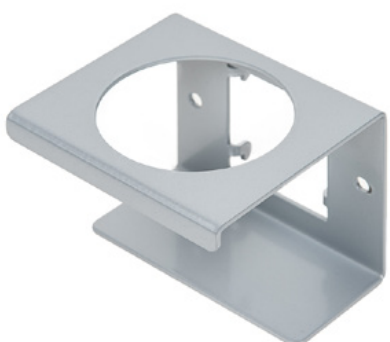

Clean Tower Flexi жовтий

Артикул:
MYL-10001043

Ширина:
40 cm

Висота:
190 cm

Вага:
25 kg

Створено 24.12.2023

Опис

CleanTower Flexi ідеально підходить для всіх сфер, де потрібні різні аксесуари для прибирання. Будь то виробництво, збірка, контроль якості, вихідні товари або інші сфери діяльності компанії. Завдяки продуманій модульній конструкції CleanTower Flexi можна налаштувати і зібрати відповідно до ваших індивідуальних вимог. CleanTower Flexi виготовлений з високоякісної сталі.

5 отворів в опорній плиті для підлогового кріплення або роликів.

Запасні частини

Жолоб (сірий)

Артикул: MYL-30001310

Підходить для Clean Tower Flexi

Тримач для банок - 1 отвір ø 70 мм

Артикул: MYL-30001311

Підходить для Clean Tower Flexi

Тримач для банок - 2 отвори ø 70 мм

Артикул: MYL-30001312

Підходить для Clean Tower Flexi

Жолоб (сірий)

Артикул: MYL-30001414

підходить для Clean Tower Flexi
наприклад: для чистячих ганчірок

Тримач пляшки для насоса ø 103 мм

Артикул: MYL-30001415

Підходить для Clean Tower Flexi

Розмір: 130 x 130 x 87 мм

Діаметр отвору: 103 мм

Гачок (сірий)

Артикул: MYL-30001422

Підходить для Clean Tower Flexi

Жолоб (сірий)