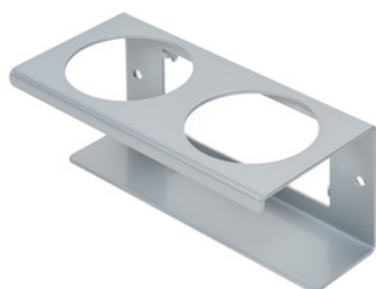

Clean Tower Flexi жовтий

Артикул:
MYL-10001043

Ширина:
40 cm

Висота:
190 cm

Вага:
25 kg

Створено 24.12.2023

Опис

CleanTower Flexi ідеально підходить для всіх сфер, де потрібні різні аксесуари для прибирання. Будь то виробництво, збірка, контроль якості, вихідні товари або інші сфери діяльності компанії. Завдяки продуманій модульній конструкції CleanTower Flexi можна налаштувати і зібрати відповідно до ваших індивідуальних вимог. CleanTower Flexi виготовлений з високоякісної сталі.

5 отворів в опорній плиті для підлогового кріплення або роликів.

Запасні частини

Жолоб (сірий)

Артикул: MYL-30001310

Підходить для Clean Tower Flexi

Тримач для банок - 1 отвір ø 70 мм

Артикул: MYL-30001311

Підходить для Clean Tower Flexi

Тримач для банок - 2 отвори ø 70 мм

Артикул: MYL-30001312

Підходить для Clean Tower Flexi

Жолоб (сірий)

Артикул: MYL-30001414

підходить для Clean Tower Flexi
наприклад: для чистячих ганчірок

Тримач пляшки для насоса ø 103 мм

Артикул: MYL-30001415

Підходить для Clean Tower Flexi

Розмір: 130 x 130 x 87 мм

Діаметр отвору: 103 мм

Гачок (сірий)

Артикул: MYL-30001422

Підходить для Clean Tower Flexi

Жолоб (сірий)