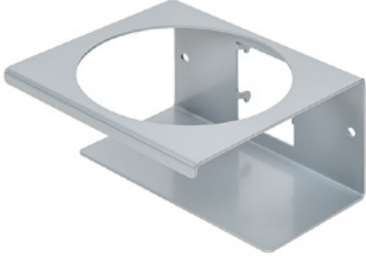

Temiz Kule Flexi sarı

Ürün numarası:
MYL-10001043

Genişlik:
40 cm

Yükseklik:
190 cm

Ağırlık:
25 kg

Üzerinde 24.12.2023

Açıklama

CleanTower Flexi, farklı temizlik aksesuarlarının gerekli olduğu tüm alanlar için idealdir. İster üretimde, montajda, kalite kontrolde, giden mallarda veya şirketin diğer alanlarında olsun. Akıllı modüler tasarımı sayesinde CleanTower Flexi, bireysel gereksinimlerinizi karşılayacak şekilde özelleştirilebilir ve monte edilebilir. CleanTower Flexi yüksek kaliteli çelikten yapılmıştır.

Zemin sabitlemeleri veya tekerlekler için taban plakasında 5 delik.

Aksesuarlar/Uzantılar

Şut (gri)

Ürün numarası: MYL-30001310
Clean Tower Flexi için uygundur

Kutu tutucu - 1 delik ø 70 mm

Ürün numarası: MYL-30001311
Clean Tower Flexi için uygundur

Kutu tutucu - 2 delik ø 70 mm

Ürün numarası: MYL-30001312
Clean Tower Flexi için uygundur

Şut (gri)

Ürün numarası: MYL-30001414
Clean Tower Flexi için uygundur
örneğin: temizlik bezleri için

Pompa şişesi tutucusu ø 103 mm

Ürün numarası: MYL-30001415

Clean Tower Flexi için uygundur

Boyut: 130 x 130 x 87 mm

Delik boyutu çapı: 103 mm

Kanca (gri)

Ürün numarası: MYL-30001422

Clean Tower Flexi için uygundur

Şut (gri)