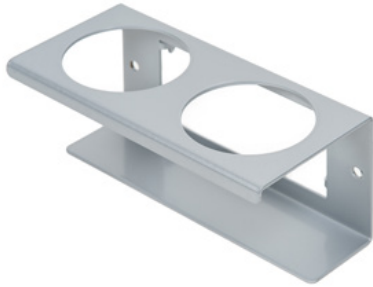

Temiz Kule Flexi sarı

Ürün numarası:
MYL-10001043

Genişlik:
40 cm

Yükseklik:
190 cm

Ağırlık:
25 kg

Üzerinde 24.12.2023

Açıklama

CleanTower Flexi, farklı temizlik aksesuarlarının gerekli olduğu tüm alanlar için idealdir. İster üretimde, montajda, kalite kontrolde, giden mallarda veya şirketin diğer alanlarında olsun. Akıllı modüler tasarımı sayesinde CleanTower Flexi, bireysel gereksinimlerinizi karşılayacak şekilde özelleştirilebilir ve monte edilebilir. CleanTower Flexi yüksek kaliteli çelikten yapılmıştır.

Zemin sabitlemeleri veya tekerlekler için taban plakasında 5 delik.

Aksesuarlar/Uzantılar

Şut (gri)

Ürün numarası: MYL-30001310
Clean Tower Flexi için uygundur

Kutu tutucu - 1 delik ø 70 mm

Ürün numarası: MYL-30001311
Clean Tower Flexi için uygundur

Kutu tutucu - 2 delik ø 70 mm

Ürün numarası: MYL-30001312
Clean Tower Flexi için uygundur

Şut (gri)

Ürün numarası: MYL-30001414
Clean Tower Flexi için uygundur
örneğin: temizlik bezleri için

Pompa şişesi tutucusu ø 103 mm

Ürün numarası: MYL-30001415

Clean Tower Flexi için uygundur

Boyut: 130 x 130 x 87 mm

Delik boyutu çapı: 103 mm

Kanca (gri)

Ürün numarası: MYL-30001422

Clean Tower Flexi için uygundur

Şut (gri)