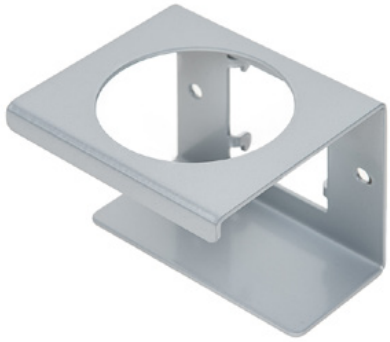

Temiz Kule Flexi sarı

Ürün numarası:
MYL-10001043

Genişlik:
40 cm

Yükseklik:
190 cm

Ağırlık:
25 kg

Üzerinde 24.12.2023

Açıklama

CleanTower Flexi, farklı temizlik aksesuarlarının gerekli olduğu tüm alanlar için idealdir. İster üretimde, montajda, kalite kontrolde, giden mallarda veya şirketin diğer alanlarında olsun. Akıllı modüler tasarımı sayesinde CleanTower Flexi, bireysel gereksinimlerinizi karşılayacak şekilde özelleştirilebilir ve monte edilebilir. CleanTower Flexi yüksek kaliteli çelikten yapılmıştır.

Zemin sabitlemeleri veya tekerlekler için taban plakasında 5 delik.

Aksesuarlar/Uzantılar

Şut (gri)

Ürün numarası: MYL-30001310
Clean Tower Flexi için uygundur

Kutu tutucu - 1 delik ø 70 mm

Ürün numarası: MYL-30001311
Clean Tower Flexi için uygundur

Kutu tutucu - 2 delik ø 70 mm

Ürün numarası: MYL-30001312
Clean Tower Flexi için uygundur

Şut (gri)

Ürün numarası: MYL-30001414
Clean Tower Flexi için uygundur
örneğin: temizlik bezleri için

Pompa şişesi tutucusu ø 103 mm

Ürün numarası: MYL-30001415

Clean Tower Flexi için uygundur

Boyut: 130 x 130 x 87 mm

Delik boyutu çapı: 103 mm

Kanca (gri)

Ürün numarası: MYL-30001422

Clean Tower Flexi için uygundur

Şut (gri)