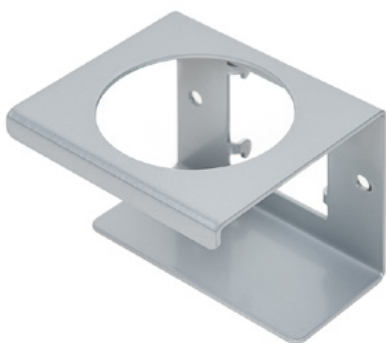

Clean Tower Flexi kollane

Artikli number:

MYL-10001046

Laius:

40 cm

Kõrgus:

190 cm

Kaal:

40 cm pikkune ümmargune alusplaat tagab optimaalse stabiilsuse. CleanTower Flexi küljel on perforitud riba, mille külge saab kinnitada myLean cleanTower Flexi lisatarvikuid.

Sisaldab luuda, tolmulabidat ja käsiharja.

Alusplaadil on 5 auku põrandakinnituste või rataste jaoks.

Räästakate (hall)

Artikli number: MYL-30001310

Sobib Clean Tower Flexi jaoks

Purgihoidja - 1 auk ø 70 mm

Artikli number: MYL-30001311

Sobib Clean Tower Flexi jaoks

Purgihoidja - 2 auku ø 70 mm

Artikli number: MYL-30001312

Sobib Clean Tower Flexi jaoks

Räästakate (hall)

Artikli number: MYL-30001414

sobib Clean Tower Flexi jaoks
nt: puhastuslappide jaoks

Pumba pudelihoidja ø 103 mm