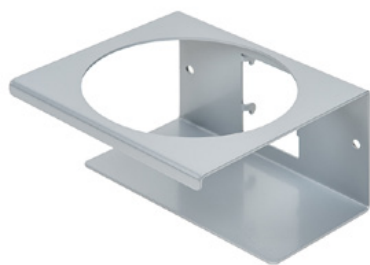

Clean Tower Flexi kollane

Artikli number:

MYL-10001046

Laius:

40 cm

Kõrgus:

190 cm

Kaal:

40 cm pikkune ümmargune alusplaat tagab optimaalse stabiilsuse. CleanTower Flexi küljel on perforitud riba, mille külge saab kinnitada myLean cleanTower Flexi lisatarvikuid.

Sisaldab luuda, tolmulabidat ja käsiharja.

Purgihoidja - 2 auku ø 70 mm

Artikli number: MYL-30001312

Sobib Clean Tower Flexi jaoks

Räästakate (hall)

Artikli number: MYL-30001414

sobib Clean Tower Flexi jaoks
nt: puhastuslappide jaoks

Pumba pudelihoidja ø 103 mm

Artikli number: MYL-30001415

Sobib Clean Tower Flexi jaoks

Suurus: 130 x 130 x 87 mm

Aukude läbimõõt: 103 mm

Konks (hall)

Artikli number: MYL-30001422

Sobib Clean Tower Flexi jaoks

Räästakate (hall)