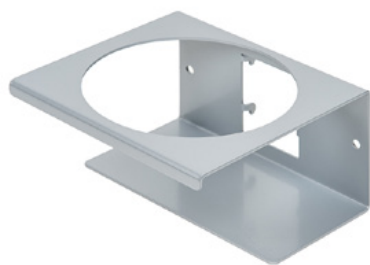

Clean Tower Flexi sárga

**Cikkszám:**

MYL-10001046

Szélesség:

40 cm

Magasság:

190 cm

Súly:

A 40 cm-es kerek alaplemez optimális stabilitást garantál. A CleanTower Flexi oldalán egy perforált csík található, amelyre a myLean cleanTower Flexi opcionális tartozékai rögzíthetők.

Tartalmazza a seprűt, a szemétlapátot és a kézi kefét.

Konzervdoboz tartó - 2 lyuk ø 70 mm

Cikkszám: MYL-30001312

Alkalmas a Clean Tower Flexi-hez

Csúszda (szürke)

Cikkszám: MYL-30001414

alkalmas a Clean Tower Flexi-hez
pl.: tisztítókendőkhöz

Szivattyú palacktartó ø 103 mm

Cikkszám: MYL-30001415

Alkalmas a Clean Tower Flexi-hez

Méret: 130 x 130 x 87 mm

Lyuk átmérő: 103 mm

Kampó (szürke)

Cikkszám: MYL-30001422

Alkalmas a Clean Tower Flexi-hez

Csúszda (szürke)