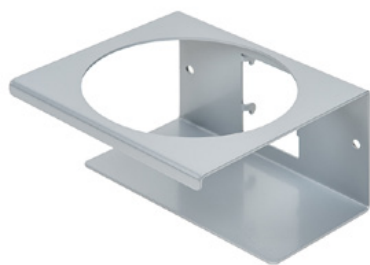

Clean Tower Flexi žltá

Číslo položky:
MYL-10001046

Šírka:
40 cm

Výška:
190 cm

Hmotnosť:
25 kg

Vytvorené 24.12.2023

Popis

CleanTower Flexi je ideálny pre všetky oblasti, kde sa vyžaduje rôzne čistiace príslušenstvo. Či už ide o výrobu, montáž, kontrolu kvality, expedíciu tovaru alebo iné oblasti podniku. Vďaka inteligentnej modulárnej konštrukcii je možné CleanTower Flexi prispôbiť a zostaviť podľa vašich individuálnych požiadaviek. Veža CleanTower Flexi je vyrobená z vysokokvalitnej ocele.

Okrúhla základová doska s priemerom 40 cm zaručuje optimálnu stabilitu. CleanTower Flexi má na bočnej strane perforovanú lištu, na ktorú možno pripevniť voliteľné príslušenstvo pre myLean cleanTower Flexi.

Číslo položky: MYL-30001311

Vhodné pre Clean Tower Flexi

Držiak na plechovky - 2 otvory ø 70 mm

Číslo položky: MYL-30001312

Vhodné pre Clean Tower Flexi

Žľab (sivý)

Číslo položky: MYL-30001414

vhodné pre Clean Tower Flexi
napr.: na čistiace utierky

Držiak na fľašu ø 103 mm

Číslo položky: MYL-30001415

Vhodné pre Clean Tower Flexi

Veľkosť: 130 x 130 x 87 mm

Priemer otvoru: 103 mm

Háčik (sivý)

Číslo položky: MYL-30001422

Vhodné pre Clean Tower Flexi