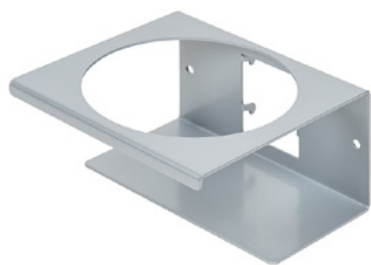

Clean Tower Flexi žlutá

Číslo položky:
MYL-10001046

Wide:
40 cm

Výška:
190 cm

Hmotnost:
25 kg

tvořeno 24.12.2023

Popis

CleanTower Flexi je ideální pro všechny oblasti, kde je zapotřebí různé příslušenství pro úklid. Ať už se jedná o výrobu, montáž, kontrolu kvality, expedici zboží nebo jiné oblasti podniku. Díky chytré modulární konstrukci lze CleanTower Flexi přizpůsobit a sestavit podle individuálních požadavků. Věž CleanTower Flexi je vyrobena z vysoce kvalitní oceli.

Vhodné pro Clean Tower Flexi

Držák plechovek - 2 otvory ø 70 mm

Číslo položky: MYL-30001312

Vhodné pro Clean Tower Flexi

Žlab (šedý)

Číslo položky: MYL-30001414

vhodné pro Clean Tower Flexi
např.: pro čisticí utěrky

Držák lahve ø 103 mm

Číslo položky: MYL-30001415

Vhodné pro Clean Tower Flexi

Velikost: 130 x 130 x 87 mm

Průměr otvoru: 103 mm

Háček (šedý)

Číslo položky: MYL-30001422

Vhodné pro Clean Tower Flexi

Žlab (šedý)

Číslo položky: MYL-30001440

Vhodné pro Clean Tower Flexi

Držák plechovek - 3 otvory ø 70 mm

Číslo položky: MYL-30001442

Vhodné pro Clean Tower Flexi

Vložka do koše 70 litrů

Číslo položky: MYL-30001504