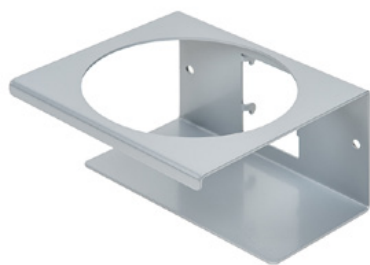

## Latakas (pilkas)

Prekės numeris: MYL-30001414

tinka Clean Tower Flexi  
pvz.: valymo šluostėms

---

## Siurblio butelio laikiklis ø 103 mm

Prekės numeris: MYL-30001415

Tinka Clean Tower Flexi  
Dydis: 130 x 130 x 87 mm  
Skylės skersmuo: 103 mm

---