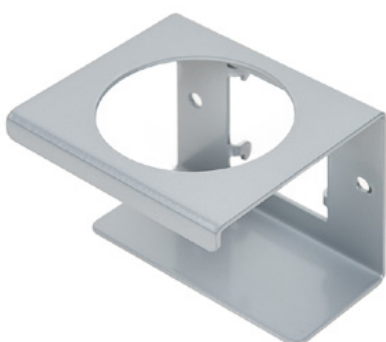

Clean Tower Flexi gelb

Artikelnummer:

MYL-10001046

Breite:

40 cm

Höhe:

190 cm

Gewicht:

25 kg

Erstellt am 24.12.2023

Beschreibung

Der CleanTower Flexi ist optimal für alle Bereiche wo unterschiedliches Reinigungszubehör benötigt wird. Egal ob in der Fertigung, Montage, Qualitätskontrolle, Warenausgang oder anderen Unternehmensbereichen. Durch seine clevere Modulbauweise kann der CleanTower Flexi individuell auf Ihre Ansprüche angepasst und zusammengestellt werden. Gefertigt wird der CleanTower Flexi aus hochwertigem Stahl.

Inklusive Besen, Kehrschaufel, Handfeger.

5 Bohrungen in Bodenplatte für Bodenbefestigungen oder Rollen.

Ersatzteile

Zubehör/Erweiterungen

Schütte (grau)

Artikelnummer: MYL-30001310
passend zu Clean Tower Flexi

Dosenhalter - 1 Loch ø 70 mm

Artikelnummer: MYL-30001311
passend zu Clean Tower Flexi

Dosenhalter - 2 Loch ø 70 mm

Artikelnummer: MYL-30001312
passend zu Clean Tower Flexi

Schütte (grau)

Artikelnummer: MYL-30001414
passend zu Clean Tower Flexi
z.B.: für Putztücher