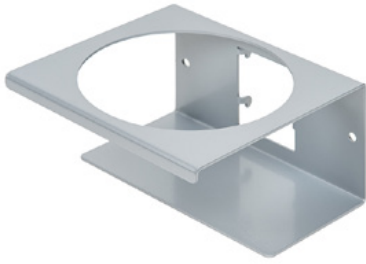

Clean Tower Flexi gelb

Artikelnummer:

MYL-10001046

Breite:

40 cm

Höhe:

190 cm

Gewicht:

25 kg

Erstellt am 24.12.2023

Beschreibung

Der CleanTower Flexi ist optimal für alle Bereiche wo unterschiedliches Reinigungszubehör benötigt wird. Egal ob in der Fertigung, Montage, Qualitätskontrolle, Warenausgang oder anderen Unternehmensbereichen. Durch seine clevere Modulbauweise kann der CleanTower Flexi individuell auf Ihre Ansprüche angepasst und zusammengestellt werden. Gefertigt wird der CleanTower Flexi aus hochwertigem Stahl.

Dosenhalter - 1 Loch ø 70 mm

Artikelnummer: MYL-30001311
passend zu Clean Tower Flexi

Dosenhalter - 2 Loch ø 70 mm

Artikelnummer: MYL-30001312
passend zu Clean Tower Flexi

Schütte (grau)

Artikelnummer: MYL-30001414
passend zu Clean Tower Flexi
z.B.: für Putztücher

Zubehör/Erweiterungen

Pumpflaschenhalter ø 103 mm

Artikelnummer: MYL-30001415

passend zu Clean Tower Flexi

Größe: 130 x 130 x 87 mm

Lochgröße Durchmesser: 103 mm

Haken (grau)

Artikelnummer: MYL-30001422