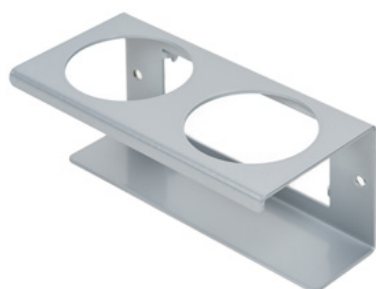

Clean Tower Flexi gelb

Artikelnummer:

MYL-10001046

Breite:

40 cm

Höhe:

190 cm

Gewicht:

25 kg

Erstellt am 24.12.2023

Beschreibung

Der CleanTower Flexi ist optimal für alle Bereiche wo unterschiedliches Reinigungszubehör benötigt wird. Egal ob in der Fertigung, Montage, Qualitätskontrolle, Warenausgang oder anderen Unternehmensbereichen. Durch seine clevere Modulbauweise kann der CleanTower Flexi individuell auf Ihre Ansprüche angepasst und zusammengestellt werden. Gefertigt wird der CleanTower Flexi aus hochwertigem Stahl.

Dosenhalter - 1 Loch ø 70 mm

Artikelnummer: MYL-30001311
passend zu Clean Tower Flexi

Dosenhalter - 2 Loch ø 70 mm

Artikelnummer: MYL-30001312
passend zu Clean Tower Flexi

Schütte (grau)

Artikelnummer: MYL-30001414
passend zu Clean Tower Flexi
z.B.: für Putztücher

Zubehör/Erweiterungen

Pumpflaschenhalter ø 103 mm

Artikelnummer: MYL-30001415

passend zu Clean Tower Flexi

Größe: 130 x 130 x 87 mm

Lochgröße Durchmesser: 103 mm

Haken (grau)

Artikelnummer: MYL-30001422