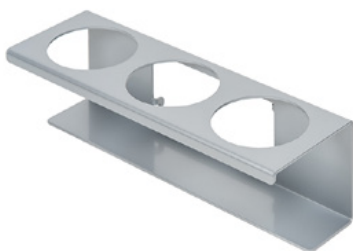

Clean Tower Flexi gelb

Artikelnummer:

MYL-10001046

Breite:

40 cm

Höhe:

190 cm

Gewicht:

25 kg

Erstellt am 24.12.2023

Beschreibung

Der CleanTower Flexi ist optimal für alle Bereiche wo unterschiedliches Reinigungszubehör benötigt wird. Egal ob in der Fertigung, Montage, Qualitätskontrolle, Warenausgang oder anderen Unternehmensbereichen. Durch seine clevere Modulbauweise kann der CleanTower Flexi individuell auf Ihre Ansprüche angepasst und zusammengestellt werden. Gefertigt wird der CleanTower Flexi aus hochwertigem Stahl.

Zubehör/Erweiterungen

Pumpflaschenhalter ø 103 mm

Artikelnummer: MYL-30001415

passend zu Clean Tower Flexi

Größe: 130 x 130 x 87 mm

Lochgröße Durchmesser: 103 mm

Haken (grau)

Artikelnummer: MYL-30001422

passend zu Clean Tower Flexi

Schütte (grau)

Artikelnummer: MYL-30001440

passend zu Clean Tower Flexi

Dosenhalter - 3 Loch ø 70 mm

Artikelnummer: MYL-30001442

passend zu Clean Tower Flexi

Zubehör/Erweiterungen