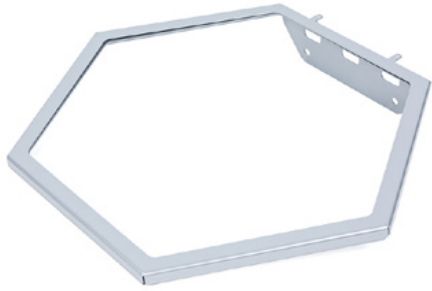

Zubehör/Erweiterungen

Müllbeutelhatler 70 Liter

Artikelnummer: MYL-30001504
passend zu Clean Tower Flexi