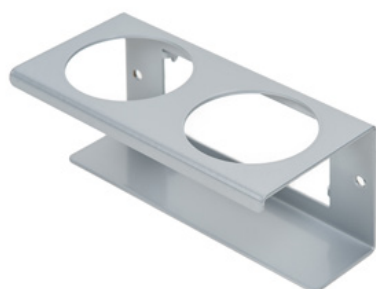

# Clean Tower Flexi gul

Artikelnummer:

MYL-10001046

Bredd:

40 cm

Höjd:

190 cm

Vikt:

## Beskrivning

CleanTower Flexi är idealisk för alla områden där olika rengöringstillbehör krävs. Oavsett om det gäller produktion, montering, kvalitetskontroll, utgående gods eller andra delar av företaget. Tack vare sin smarta modulära design kan CleanTower Flexi anpassas och monteras för att uppfylla dina individuella krav. CleanTower Flexi är tillverkad av högkvalitativt stål.

## Burkhållare - 1 hål ø 70 mm

Artikelnummer: MYL-30001311

Lämplig för Clean Tower Flexi

---

## Burkhållare - 2 hål ø 70 mm

Artikelnummer: MYL-30001312

Lämplig för Clean Tower Flexi

---