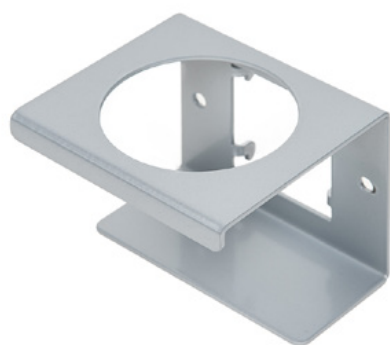

# Clean Tower Flexi gul

Artikelnummer:

MYL-10001046

Bredd:

40 cm

Höjd:

190 cm

Vikt:

Den 40 cm runda bottenplattan garanterar optimal stabilitet. CleanTower Flexi har en perforerad remsa på sidan där de valfria tillbehören till myLean cleanTower Flexi kan fästas.

Inklusive kvast, sopskyffel och handborste.

## Chute (grå)

Artikelnummer: MYL-30001310

Lämplig för Clean Tower Flexi

---

## Burkhållare - 1 hål ø 70 mm

Artikelnummer: MYL-30001311

Lämplig för Clean Tower Flexi

---