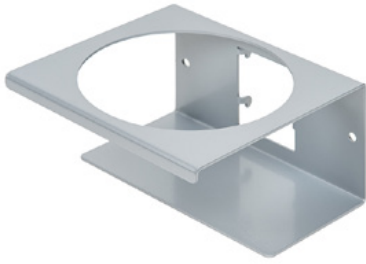

# Clean Tower Flexi gul

Artikelnummer:

MYL-10001046

Bredd:

40 cm

Höjd:

190 cm

Vikt:

## Burkhållare - 2 hål ø 70 mm

Artikelnummer: MYL-30001312

Lämplig för Clean Tower Flexi

---

## Chute (grå)

Artikelnummer: MYL-30001414

lämplig för Clean Tower Flexi  
t.ex.: för rengöringsdukar

---

## Hållare för pumpflaska ø 103 mm

Artikelnummer: MYL-30001415

Lämplig för Clean Tower Flexi  
Storlek: 130 x 130 x 87 mm  
Hålstorlek diameter: 103 mm

---