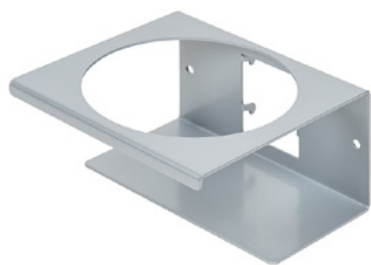

Clean Tower Flexi gul

Varenummer:

MYL-10001046

Bredde:

40 cm

Højde:

190 cm

Vægt:

25 kg

Oprettet 24.12.2023

Beskrivelse

CleanTower Flexi er ideel til alle områder, hvor der er brug for forskelligt rengøringstilbehør. Uanset om det er i produktion, montage, kvalitetskontrol, vareudgang eller andre områder i virksomheden. Takket være det smarte modulære design kan CleanTower Flexi tilpasses og samles, så det opfylder dine individuelle krav. CleanTower Flexi er fremstillet af stål af høj kvalitet.

Velegnet til Clean Tower Flexi

Dåseholder - 2 huller ø 70 mm

Varenummer: MYL-30001312

Velegnet til Clean Tower Flexi

Sliske (grå)

Varenummer: MYL-30001414

egnet til Clean Tower Flexi
f.eks.: til rengøringsklude

Pumpeflaskeholder ø 103 mm

Varenummer: MYL-30001415

Velegnet til Clean Tower Flexi

Størrelse: 130 x 130 x 87 mm

Hulstørrelse diameter: 103 mm

Krog (grå)

Varenummer: MYL-30001422

Velegnet til Clean Tower Flexi