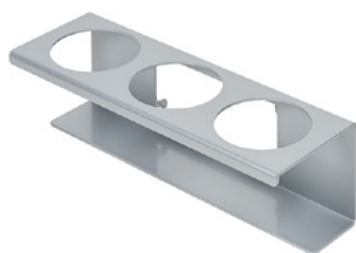

25 kg

Oprettet 24.12.2023

Beskrivelse

CleanTower Flexi er ideel til alle områder, hvor der er brug for forskelligt rengøringstilbehør. Uanset om det er i produktion, montage, kvalitetskontrol, vareudgang eller andre områder i virksomheden. Takket være det smarte modulære design kan CleanTower Flexi tilpasses og samles, så det opfylder dine individuelle krav. CleanTower Flexi er fremstillet af stål af høj kvalitet.

Velegnet til Clean Tower Flexi

Dåseholder - 2 huller ø 70 mm

Varenummer: MYL-30001312

Velegnet til Clean Tower Flexi

Sliske (grå)

Varenummer: MYL-30001414

egnet til Clean Tower Flexi
f.eks.: til rengøringsklude

Pumpeflaskeholder ø 103 mm

Varenummer: MYL-30001415

Velegnet til Clean Tower Flexi

Størrelse: 130 x 130 x 87 mm

Hulstørrelse diameter: 103 mm

Krog (grå)

Varenummer: MYL-30001422

Velegnet til Clean Tower Flexi

Sliske (grå)

Varenummer: MYL-30001440

Velegnet til Clean Tower Flexi

Dåseholder - 3 huller ø 70 mm

Varenummer: MYL-30001442

Velegnet til Clean Tower Flexi

Affaldsspand 70 liter

Varenummer: MYL-30001504