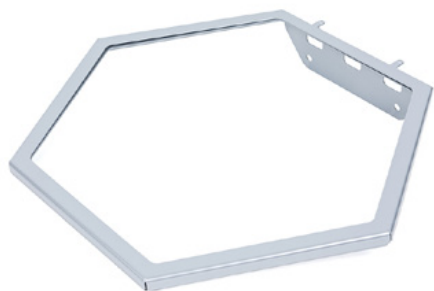

Clean Tower Flexi gul

Varenummer:
MYL-10001046

Bredde:
40 cm

Høyde:
190 cm

Vekt:
25 kg

Opprettet 24.12.2023

Beskrivelse

CleanTower Flexi er ideell for alle områder der det er behov for ulike typer rengjøringsutstyr. Enten det dreier seg om produksjon, montering, kvalitetskontroll, utgående varer eller andre områder i bedriften. Takket være den smarte modulære konstruksjonen kan CleanTower Flexi tilpasses og settes sammen etter dine individuelle behov. CleanTower Flexi er laget av stål av høy kvalitet.

Egnet for Clean Tower Flexi

Bokseholder - 2 hull ø 70 mm

Varenummer: MYL-30001312

Egnet for Clean Tower Flexi

Rute (grå)

Varenummer: MYL-30001414

egnet for Clean Tower Flexi
f.eks. til rengjøringskluter

Pumpeflaskeholder ø 103 mm

Varenummer: MYL-30001415

Passer til Clean Tower Flexi
Størrelse: 130 x 130 x 87 mm
Hulldiameter: 103 mm

Krok (grå)

Varenummer: MYL-30001422

Egnet for Clean Tower Flexi

Rute (grå)

Varenummer: MYL-30001440

Egnet for Clean Tower Flexi

Bokseholder - 3 hull ø 70 mm

Varenummer: MYL-30001442

Egnet for Clean Tower Flexi

Søppelpose 70 liter

Varenummer: MYL-30001504

Egnet for Clean Tower Flexi

Krok

Varenummer: MYL-30001506