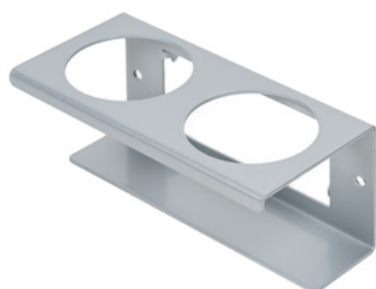

Clean Tower Flexi gul

Varenummer:
MYL-10001046

Bredde:
40 cm

Høyde:
190 cm

Vekt:
25 kg

Opprettet 24.12.2023

Beskrivelse

CleanTower Flexi er ideell for alle områder der det er behov for ulike typer rengjøringsutstyr. Enten det dreier seg om produksjon, montering, kvalitetskontroll, utgående varer eller andre områder i bedriften. Takket være den smarte modulære konstruksjonen kan CleanTower Flexi tilpasses og settes sammen etter dine individuelle behov. CleanTower Flexi er laget av stål av høy kvalitet.

Den 40 cm runde bunnplaten garanterer optimal stabilitet. CleanTower Flexi har en perforert stripe på siden som det valgfrie tilbehøret til myLean cleanTower Flexi kan festes på.

Inkluderer kost, feiebrett og håndkost.

5 hull i bunnplaten for gulvfeste eller hjul.

Reservedeler

Tilbehør/utvidelser

Rute (grå)

Varenummer: MYL-30001310

Egnet for Clean Tower Flexi

Bokseholder - 1 hull ø 70 mm

Varenummer: MYL-30001311

Egnet for Clean Tower Flexi

Bokseholder - 2 hull ø 70 mm

Varenummer: MYL-30001312

Egnet for Clean Tower Flexi

Rute (grå)

Varenummer: MYL-30001414

egnet for Clean Tower Flexi
f.eks. til rengjøringskluter

Pumpeflaskeholder ø 103 mm