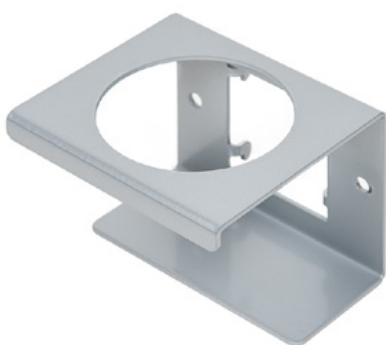

Clean Tower Flexi gul

Varenummer:
MYL-10001046

Bredde:
40 cm

Høyde:
190 cm

Vekt:
25 kg

Opprettet 24.12.2023

Beskrivelse

CleanTower Flexi er ideell for alle områder der det er behov for ulike typer rengjøringsutstyr. Enten det dreier seg om produksjon, montering, kvalitetskontroll, utgående varer eller andre områder i bedriften. Takket være den smarte modulære konstruksjonen kan CleanTower Flexi tilpasses og settes sammen etter dine individuelle behov. CleanTower Flexi er laget av stål av høy kvalitet.

Den 40 cm runde bunnplaten garanterer optimal stabilitet. CleanTower Flexi har en perforert stripe på siden som det valgfrie tilbehøret til myLean cleanTower Flexi kan festes på.

Inkluderer kost, feiebrett og håndkost.

5 hull i bunnplaten for gulvfeste eller hjul.

Reservedeler

Tilbehør/utvidelser

Rute (grå)

Varenummer: MYL-30001310

Egnet for Clean Tower Flexi

Bokseholder - 1 hull ø 70 mm

Varenummer: MYL-30001311

Egnet for Clean Tower Flexi

Bokseholder - 2 hull ø 70 mm

Varenummer: MYL-30001312

Egnet for Clean Tower Flexi

Rute (grå)

Varenummer: MYL-30001414

egnet for Clean Tower Flexi
f.eks. til rengjøringskluter

Pumpeflaskeholder ø 103 mm