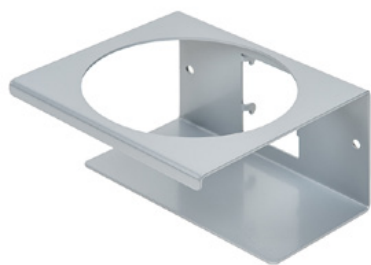

Clean Tower Flexi gul

Varenummer:
MYL-10001046

Bredde:
40 cm

Høyde:
190 cm

Vekt:
25 kg

Opprettet 24.12.2023

Beskrivelse

CleanTower Flexi er ideell for alle områder der det er behov for ulike typer rengjøringsutstyr. Enten det dreier seg om produksjon, montering, kvalitetskontroll, utgående varer eller andre områder i bedriften. Takket være den smarte modulære konstruksjonen kan CleanTower Flexi tilpasses og settes sammen etter dine individuelle behov. CleanTower Flexi er laget av stål av høy kvalitet.

5 hull i bunnplaten for gulvfeste eller hjul.

Reservedeler

Tilbehør/utvidelser

Rute (grå)

Varenummer: MYL-30001310

Egnet for Clean Tower Flexi

Bokseholder - 1 hull ø 70 mm

Varenummer: MYL-30001311

Egnet for Clean Tower Flexi

Bokseholder - 2 hull ø 70 mm

Varenummer: MYL-30001312

Egnet for Clean Tower Flexi

Rute (grå)

Varenummer: MYL-30001414

egnet for Clean Tower Flexi
f.eks. til rengjøringskluter

Pumpeflaskeholder ø 103 mm

Varenummer: MYL-30001415

Passer til Clean Tower Flexi
Størrelse: 130 x 130 x 87 mm
Hulldiameter: 103 mm

Krok (grå)

Varenummer: MYL-30001422

Egnet for Clean Tower Flexi

Rute (grå)

Varenummer: MYL-30001440

Egnet for Clean Tower Flexi