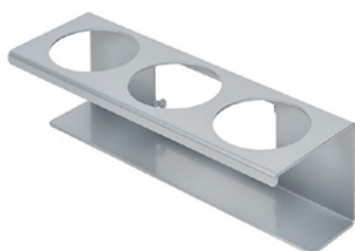

Clean Tower Flexi gul

Varenummer:
MYL-10001046

Bredde:
40 cm

Høyde:
190 cm

Vekt:
25 kg

Opprettet 24.12.2023

Beskrivelse

CleanTower Flexi er ideell for alle områder der det er behov for ulike typer rengjøringsutstyr. Enten det dreier seg om produksjon, montering, kvalitetskontroll, utgående varer eller andre områder i bedriften. Takket være den smarte modulære konstruksjonen kan CleanTower Flexi tilpasses og settes sammen etter dine individuelle behov. CleanTower Flexi er laget av stål av høy kvalitet.

Egnet for Clean Tower Flexi

Bokseholder - 2 hull ø 70 mm

Varenummer: MYL-30001312

Egnet for Clean Tower Flexi

Rute (grå)

Varenummer: MYL-30001414

egnet for Clean Tower Flexi
f.eks. til rengjøringskluter

Pumpeflaskeholder ø 103 mm

Varenummer: MYL-30001415

Passer til Clean Tower Flexi
Størrelse: 130 x 130 x 87 mm
Hulldiameter: 103 mm

Krok (grå)

Varenummer: MYL-30001422

Egnet for Clean Tower Flexi

Rute (grå)

Varenummer: MYL-30001440

Egnet for Clean Tower Flexi

Bokseholder - 3 hull ø 70 mm

Varenummer: MYL-30001442

Egnet for Clean Tower Flexi

Søppelpose 70 liter

Varenummer: MYL-30001504

Egnet for Clean Tower Flexi

Krok

Varenummer: MYL-30001506