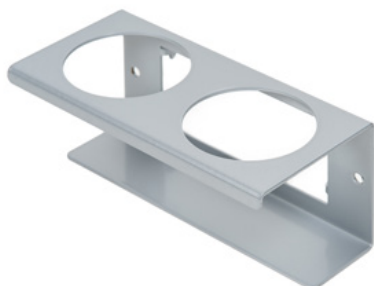

# Clean Tower Flexi rumena

Številka izdelka:

MYL-10001046

Širina:

40 cm

Višina:

190 cm

Teža:

## Žleb (siv)

Številka izdelka: MYL-30001310

Primerno za Clean Tower Flexi

---

## Držalo za pločevinke - 1 luknja ø 70 mm

Številka izdelka: MYL-30001311

Primerno za Clean Tower Flexi

---

## Držalo za pločevinke - 2 odprtini ø 70 mm

Številka izdelka: MYL-30001312

Primerno za Clean Tower Flexi

---