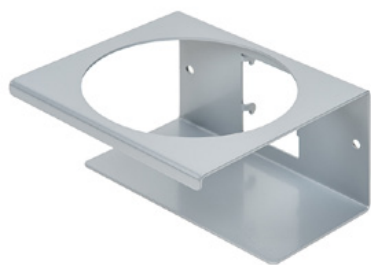

# Clean Tower Flexi rumena

Številka izdelka:

MYL-10001046

Širina:

40 cm

Višina:

190 cm

Teža:

## Držalo za pločevinke - 2 odprtini ø 70 mm

Številka izdelka: MYL-30001312

Primerno za Clean Tower Flexi

---

## Žleb (siv)

Številka izdelka: MYL-30001414

primerno za Clean Tower Flexi  
npr.: za čistilne krpe

---

### Nosilec črpalke za steklenico ø 103 mm

Številka izdelka: MYL-30001415

Primerno za Clean Tower Flexi

Velikost: 130 x 130 x 87 mm

Premer odprtine: 103 mm

---