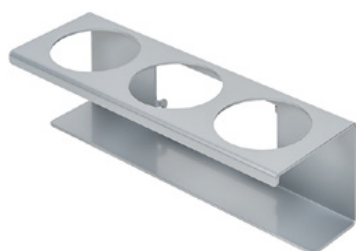

### Nosilec črpalke za steklenico ø 103 mm

Številka izdelka: MYL-30001415

Primerno za Clean Tower Flexi

Velikost: 130 x 130 x 87 mm

Premer odprtine: 103 mm

---

### Kljuka (siva)

Številka izdelka: MYL-30001422

Primerno za Clean Tower Flexi

---

### Žleb (siv)

Številka izdelka: MYL-30001440

Primerno za Clean Tower Flexi

---

### Držalo za pločevinke - 3 luknje ø 70 mm

Številka izdelka: MYL-30001442

Primerno za Clean Tower Flexi

---