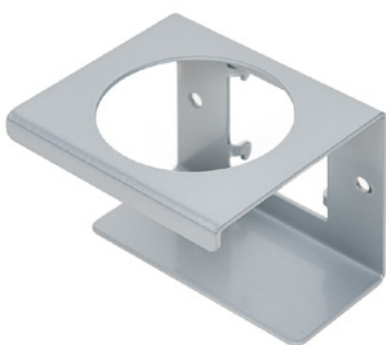

# Clean Tower Flexi rumena

Številka izdelka:

MYL-10001046

Širina:

40 cm

Višina:

190 cm

Teža:

V osnovni plošči je 5 lukenj za pritrčitev na tla ali kolesca.

## Žleb (siv)

Številka izdelka: MYL-30001310

Primerno za Clean Tower Flexi

---

## Držalo za pločevinke - 1 luknja ø 70 mm

Številka izdelka: MYL-30001311

Primerno za Clean Tower Flexi

---