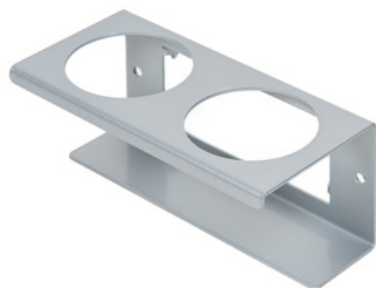

Clean Tower Flexi jaune

Référence de l'article :

MYL-10001046

Largeur :
40 cm

Hauteur :
190 cm

Poids :
25 kg

Créé le 24.12.2023

Description

5 trous dans la plaque de fond pour fixation au sol ou roulettes.

Pièces de rechange

Accessoires/extensions

Goulotte (grise)

Référence de l'article : MYL-30001310
adapté à Clean Tower Flexi

Porte-boîtes - 1 trou ø 70 mm

Référence de l'article : MYL-30001311
adapté à Clean Tower Flexi

Porte-boîtes - 2 trous ø 70 mm

Référence de l'article : MYL-30001312
adapté à Clean Tower Flexi

Goulotte (grise)

Référence de l'article : MYL-30001414
convient à Clean Tower Flexi
par ex. : pour les chiffons de nettoyage

Porte-flacon à pompe ø 103 mm

Référence de l'article : MYL-30001415

adapté à Clean Tower Flexi
taille : 130 x 130 x 87 mm
Diamètre du trou : 103 mm

Crochet (gris)

Référence de l'article : MYL-30001422

adapté à Clean Tower Flexi