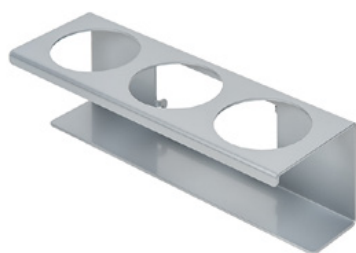

5 trous dans la plaque de fond pour fixation au sol ou roulettes.

Pièces de rechange

Accessoires/extensions

Goulotte (grise)

Référence de l'article : MYL-30001310
adapté à Clean Tower Flexi

Porte-boîtes - 1 trou ø 70 mm

Référence de l'article : MYL-30001311
adapté à Clean Tower Flexi

Porte-boîtes - 2 trous ø 70 mm

Référence de l'article : MYL-30001312
adapté à Clean Tower Flexi

Goulotte (grise)

Référence de l'article : MYL-30001414
convient à Clean Tower Flexi
par ex. : pour les chiffons de nettoyage

Porte-flacon à pompe ø 103 mm

Référence de l'article : MYL-30001415

adapté à Clean Tower Flexi
taille : 130 x 130 x 87 mm
Diamètre du trou : 103 mm

Crochet (gris)

Référence de l'article : MYL-30001422

adapté à Clean Tower Flexi

Goulotte (grise)

Référence de l'article : MYL-30001440

adapté à Clean Tower Flexi

Porte-boîtes - 3 trous ø 70 mm

Référence de l'article : MYL-30001442

adapté à Clean Tower Flexi

Sacs poubellehatler 70 litres