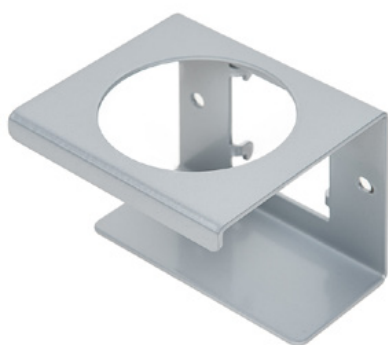

Clean Tower Flexi jaune

Référence de l'article :

MYL-10001046

Largeur :
40 cm

Hauteur :
190 cm

Poids :
25 kg

Créé le 24.12.2023

Description

5 trous dans la plaque de fond pour fixation au sol ou roulettes.

Pièces de rechange

Accessoires/extensions

Goulotte (grise)

Référence de l'article : MYL-30001310
adapté à Clean Tower Flexi

Porte-boîtes - 1 trou ø 70 mm

Référence de l'article : MYL-30001311
adapté à Clean Tower Flexi

Porte-boîtes - 2 trous ø 70 mm

Référence de l'article : MYL-30001312
adapté à Clean Tower Flexi

Goulotte (grise)

Référence de l'article : MYL-30001414
convient à Clean Tower Flexi
par ex. : pour les chiffons de nettoyage

Porte-flacon à pompe ø 103 mm

Référence de l'article : MYL-30001415

adapté à Clean Tower Flexi
taille : 130 x 130 x 87 mm
Diamètre du trou : 103 mm

Crochet (gris)

Référence de l'article : MYL-30001422

adapté à Clean Tower Flexi