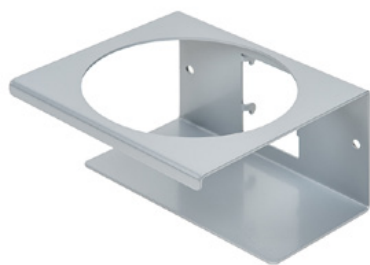

Clean Tower Flexi jaune

Référence de l'article :

MYL-10001046

Largeur :
40 cm

Hauteur :
190 cm

Poids :
25 kg

Créé le 24.12.2023

Description

5 trous dans la plaque de fond pour fixation au sol ou roulettes.

Pièces de rechange

Accessoires/extensions

Goulotte (grise)

Référence de l'article : MYL-30001310
adapté à Clean Tower Flexi

Porte-boîtes - 1 trou ø 70 mm

Référence de l'article : MYL-30001311
adapté à Clean Tower Flexi

Porte-boîtes - 2 trous ø 70 mm

Référence de l'article : MYL-30001312
adapté à Clean Tower Flexi

Goulotte (grise)

Référence de l'article : MYL-30001414
convient à Clean Tower Flexi
par ex. : pour les chiffons de nettoyage

Porte-flacon à pompe ø 103 mm

Référence de l'article : MYL-30001415

adapté à Clean Tower Flexi
taille : 130 x 130 x 87 mm
Diamètre du trou : 103 mm

Crochet (gris)

Référence de l'article : MYL-30001422

adapté à Clean Tower Flexi